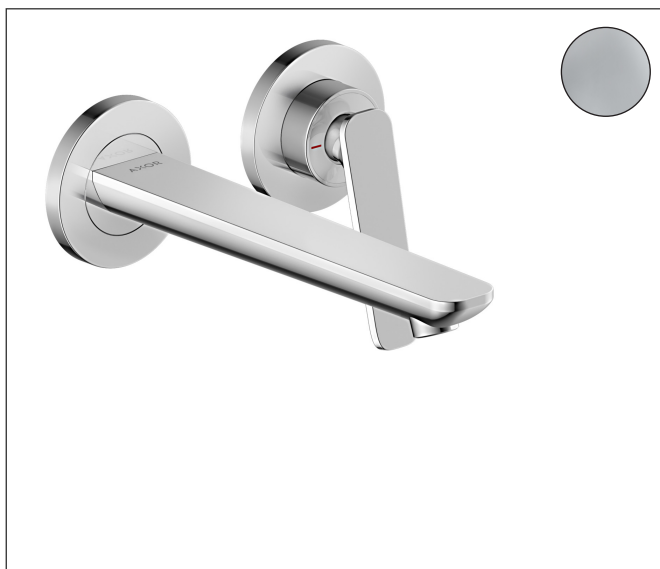

Varumärke	AXOR
Art. Namn	AXOR Citterio C 1-grepps tvättställsblandare 195mm för inbyggnad i vägg
Art. Nr.	49110000
RSK-nr.	8295829
Ytskikt	Krom
Pos	1

Produktbild

Funktioner

- består av: 1-grepps tvättställsblandare för inbyggnad i vägg, bottenventil
- överhäng: 193 mm
- handtagsvariant: spakhandtag
- stråltyp: normalstråle
- maximal flödesmängd vid 3 bar: 5 l/min
- keramisk avstängning
- öppen bottenventil
- handtaget kan placeras till höger eller vänster, beroende på inbyggnadsdelens montering
- ljudklass: II
- flödesklass: O
- EU taxonomy: max. 6 l/min - Substantial Contribution (SC) möjligt
- LEED: 35 % reduktion - max. 5,4 l/min
- BREEAM: nivå 2 - max. 7,5 l/min

Ritning

Koder/standarder

- STA 1557

Teknologi

Certifikat

Varumärke AXOR
 Art. Namn **AXOR Citterio C** 1-grepps tvättställsblandare 195mm för inbyggnad i vägg
 Art. Nr. 49110000
 RSK-nr. 8295829
 Ytskikt Krom
 Pos 1

Flödesdiagram

Varumärke	AXOR
Art. Namn	AXOR Citterio C 1-grepps tvättställsblandare 195mm för inbyggnad i vägg
Art. Nr.	49110000
RSK-nr.	8295829
Ytskikt	Krom
Pos	1

Reservdelsritning för byggnadsår: >06/24