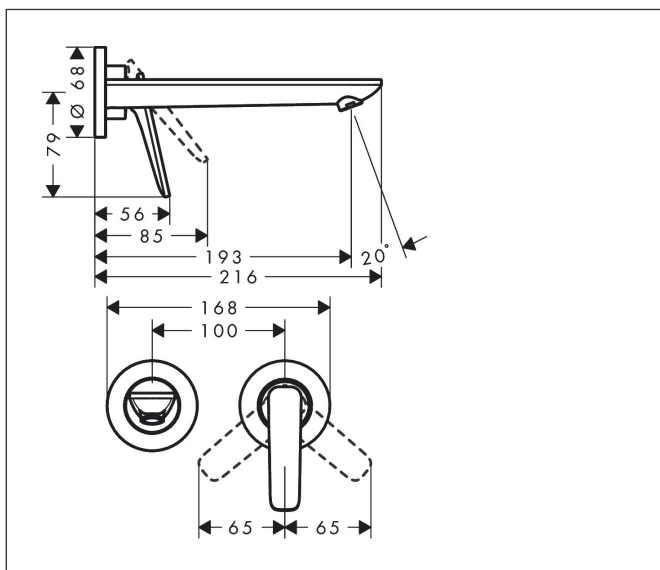

Varumärke	AXOR
Art. Namn	AXOR Citterio C 1-grepps tvättställsblandare 195mm för inbyggnad i vägg
Art. Nr.	49110000
RSK-nr.	8295829
Ytskikt	Krom
Pos	1

Produktbild

Funktioner

- består av: 1-grepps tvättställsblandare för inbyggnad i vägg, bottenventil
- överhäng: 193 mm
- handtagsvariant: spakhandtag
- stråltyp: normalstråle
- maximal flödesmängd vid 3 bar: 5 l/min
- keramisk avstängning
- öppen bottenventil
- handtaget kan placeras till höger eller vänster, beroende på inbyggnadsdelens montering
- ljudklass: II
- flödesklass: O
- EU taxonomy: max. 6 l/min - Substantial Contribution (SC) möjligt
- LEED: 35 % reduktion - max. 5,4 l/min
- BREEAM: nivå 2 - max. 7,5 l/min

Ritning

Koder/standarder

- STA 1557

Teknologi

Certifikat

Varumärke AXOR
 Art. Namn **AXOR Citterio C** 1-grepps tvättställsblandare 195mm för inbyggnad i vägg
 Art. Nr. 49110000
 RSK-nr. 8295829
 Ytskikt Krom
 Pos 1

Flödesdiagram

Varumärke	AXOR
Art. Namn	AXOR Citterio C 1-grepps tvättställsblandare 195mm för inbyggnad i vägg
Art. Nr.	49110000
RSK-nr.	8295829
Ytskikt	Krom
Pos	1

Reservdelsritning för byggnadsår: >06/24