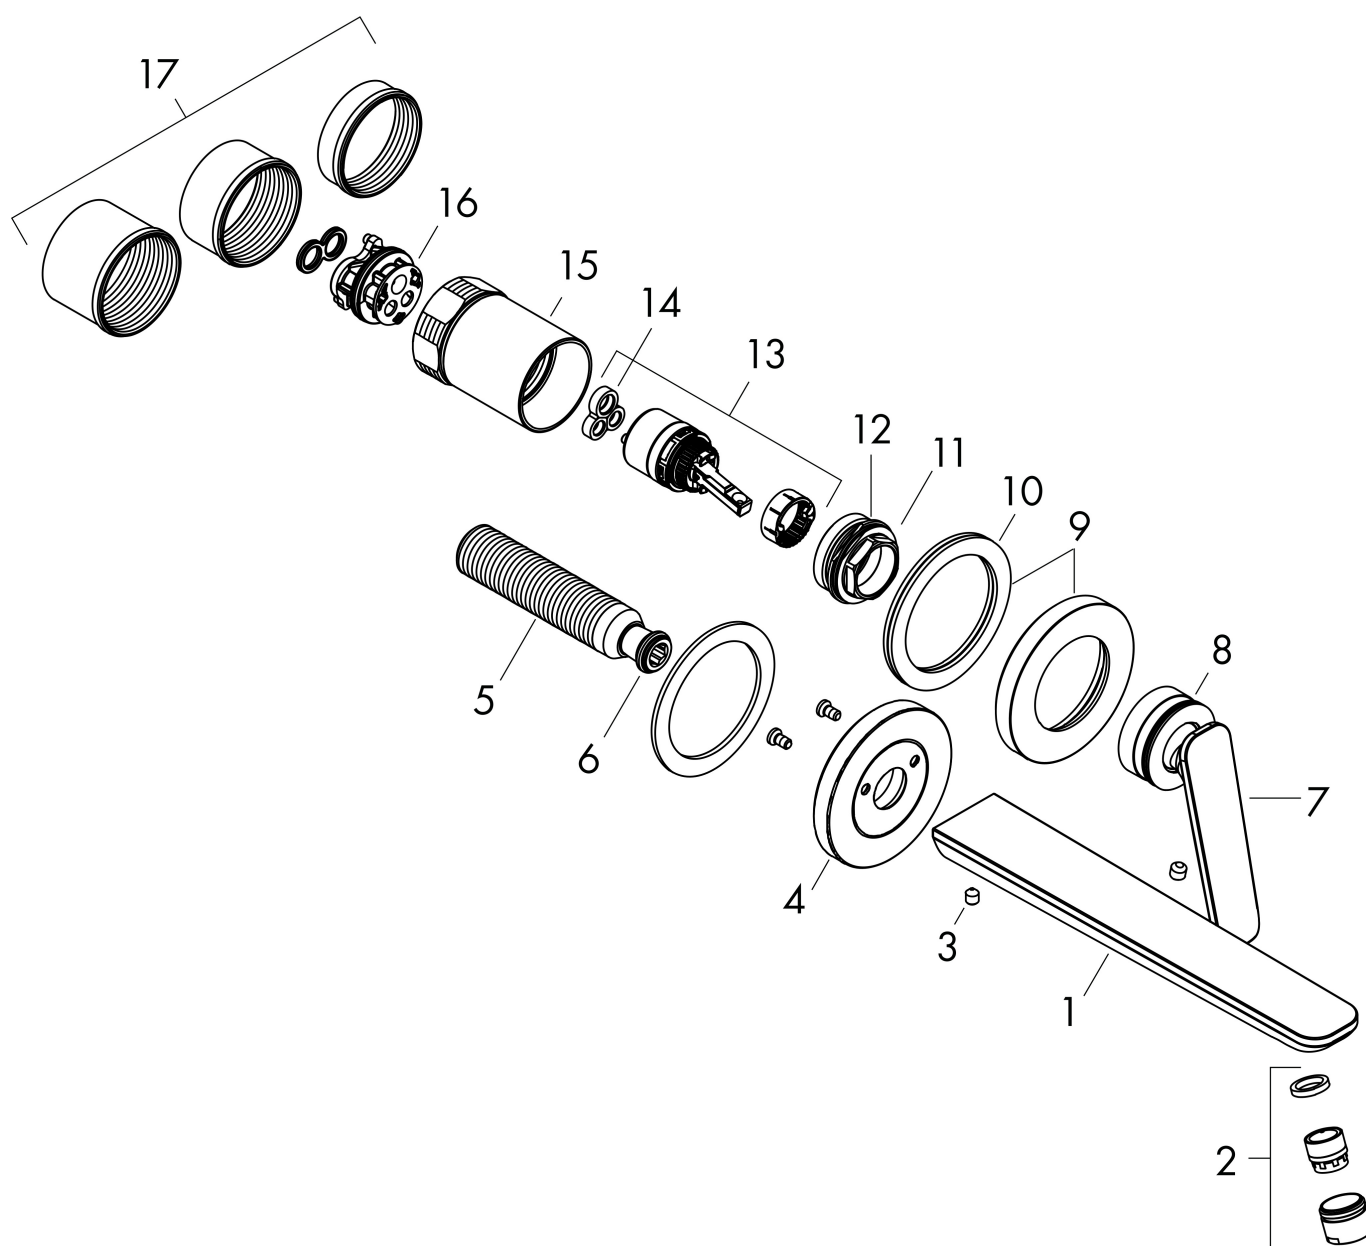

Varumärke	AXOR
Art. Namn	AXOR Citterio C 1-grepps tvättställsblandare 195mm för inbyggnad i vägg
Art. Nr.	49110000
RSK-nr.	8295829
Ytskikt	Krom
Pos	1

Produktbild

Funktioner

- består av: 1-grepps tvättställsblandare för inbyggnad i vägg, bottenventil
- överhäng: 193 mm
- handtagsvariant: spakhandtag
- stråltyp: normalstråle
- maximal flödesmängd vid 3 bar: 5 l/min
- keramisk avstängning
- öppen bottenventil
- handtaget kan placeras till höger eller vänster, beroende på inbyggnadsdelens montering
- ljudklass: II
- flödesklass: O
- EU taxonomy: max. 6 l/min - Substantial Contribution (SC) möjligt
- LEED: 35 % reduktion - max. 5,4 l/min
- BREEAM: nivå 2 - max. 7,5 l/min

Ritning

Koder/standarder

- STA 1557

Teknologi

Certifikat

Varumärke AXOR
 Art. Namn **AXOR Citterio C** 1-grepps tvättställsblandare 195mm för inbyggnad i vägg
 Art. Nr. 49110000
 RSK-nr. 8295829
 Ytskikt Krom
 Pos 1

Flödesdiagram

Varumärke	AXOR
Art. Namn	AXOR Citterio C 1-grepps tvättställsblandare 195mm för inbyggnad i vägg
Art. Nr.	49110000
RSK-nr.	8295829
Ytskikt	Krom
Pos	1

Reservdelsritning för byggnadsår: >06/24

Varumärke	AXOR
Art. Namn	AXOR Citterio C 1-grepps tvättställsblandare 195mm för inbyggnad i vägg
Art. Nr.	49110000
RSK-nr.	8295829
Ytskikt	Krom
Pos	1

Reservdelslista för byggnadsår: >06/24

Pos.	Beskrivning	Art.nr.
1	Pip kpl.	87789000
2	Luftblandare M18x1 (5 l/min)	95384000
3	null	94810000
4	Rosett till pip	87790000
5	Anslutningsnippel G½	98933000
6	O-ring 11x2	98127000
7	Grepp	87787000
8	O-ring 33x1,5	98164000
9	Rosett till grepp	96909000
10	null	97600000
11	Mutter	92926000
12	O-ring 30x1,5	98433000
13	Kartusch kpl.	92900000
14	Tätning	93383000
15	hylsa	93373000
16	O-ring 26x2	98147000
17	Skruvhylsor set	97971000
a	Förlängare 25 mm	13586000
b	Avlöppsventil	51301000