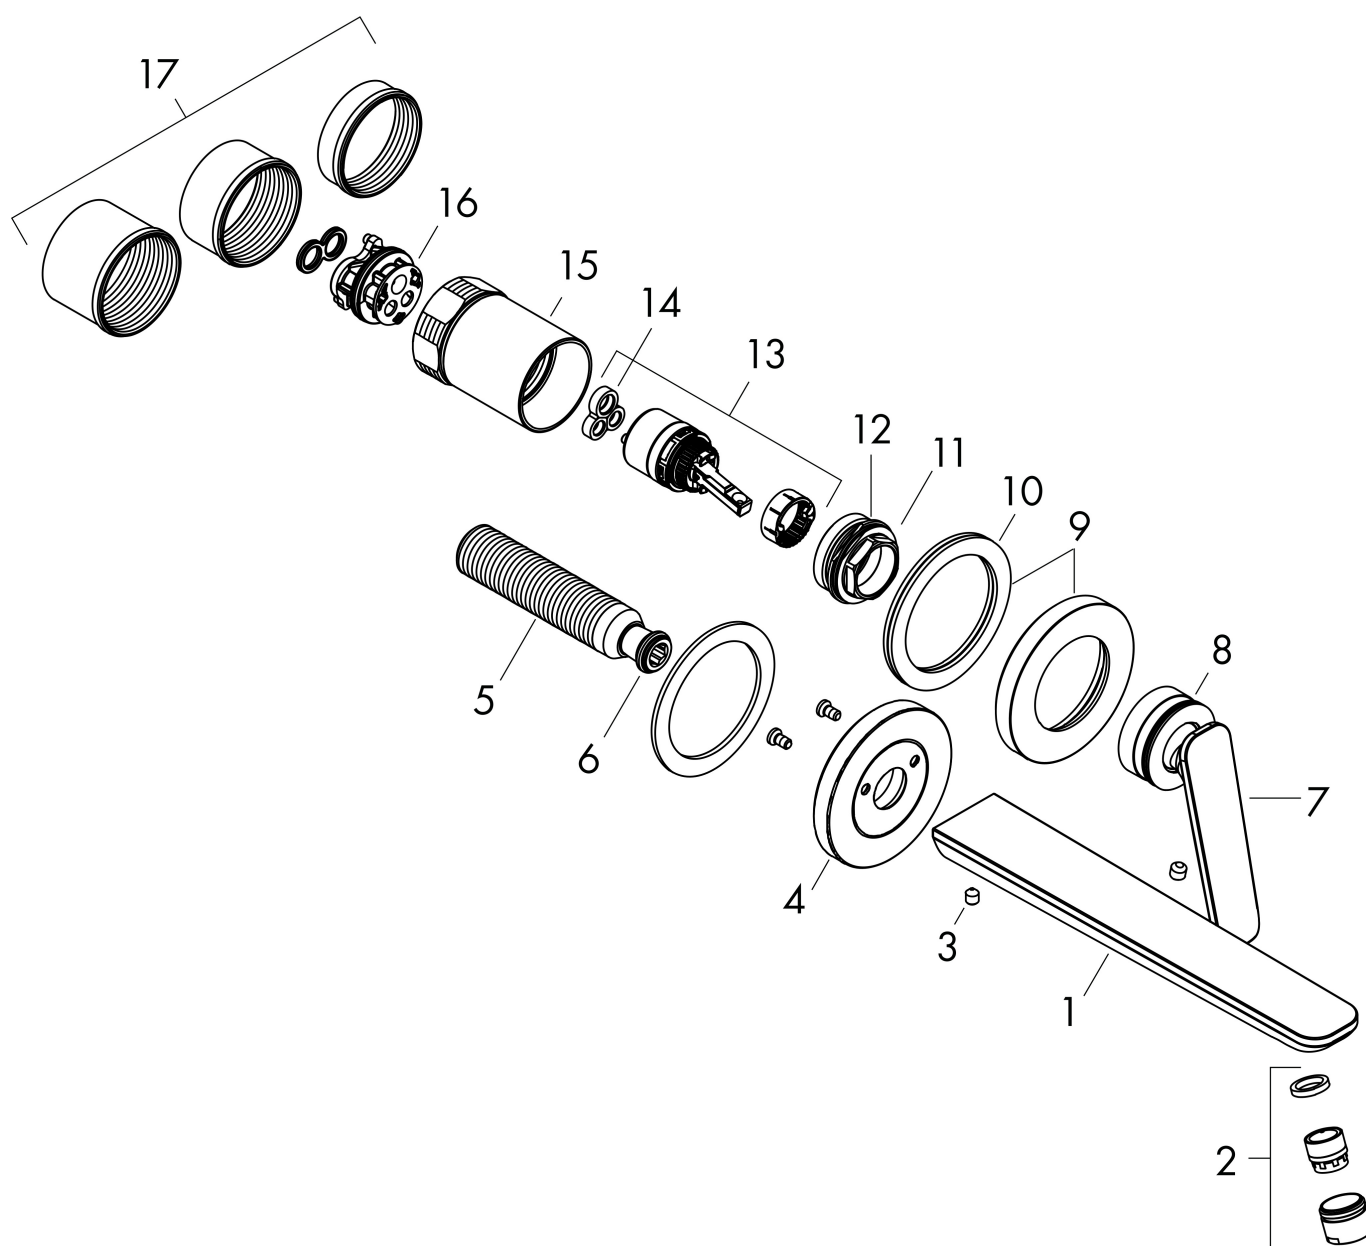

Varumärke	AXOR
Art. Namn	AXOR Citterio C 1-grepps tvättställsblandare 195mm för inbyggnad i vägg
Art. Nr.	49110310
RSK-nr.	8295833
Ytskikt	Borstad rödguld PVD
Pos	1

Produktbild

Funktioner

- består av: 1-grepps tvättställsblandare för inbyggnad i vägg, bottenventil
- överhäng: 193 mm
- handtagsvariant: spakhandtag
- stråltyp: normalstråle
- maximal flödesmängd vid 3 bar: 5 l/min
- keramisk avstängning
- öppen bottenventil
- handtaget kan placeras till höger eller vänster, beroende på inbyggnadsdelens montering
- ljudklass: II
- flödesklass: O
- EU taxonomy: max. 6 l/min - Substantial Contribution (SC) möjligt
- LEED: 35 % reduktion - max. 5,4 l/min
- BREEAM: nivå 2 - max. 7,5 l/min

Ritning

Koder/standarder

- STA 1557

Teknologi

Certifikat

Varumärke AXOR
 Art. Namn **AXOR Citterio C** 1-grepps tvättställsblandare 195mm för inbyggnad i vägg
 Art. Nr. 49110310
 RSK-nr. 8295833
 Ytskikt Borstad rödguld PVD
 Pos 1

Flödesdiagram

Varumärke	AXOR
Art. Namn	AXOR Citterio C 1-grepps tvättställsblandare 195mm för inbyggnad i vägg
Art. Nr.	49110310
RSK-nr.	8295833
Ytskikt	Borstad rödguld PVD
Pos	1

Reservdelsritning för byggnadsår: >06/24

Pos.	Beskrivning	Art.nr.
1	Pip kpl.	87789310
2	Luftblandare M18x1 (5 l/min)	95384310
3	null	94810000
4	Rosett till pip	87790310
5	Anslutningsnippel G½	98933000
6	O-ring 11x2	98127000
7	Grepp	87787310
8	O-ring 33x1,5	98164000
9	Rosett till grepp	96909310
10	null	97600000
11	Mutter	92926000
12	O-ring 30x1,5	98433000
13	Kartusch kpl.	92900000
14	Tätning	93383000
15	hylsa	93373310
16	O-ring 26x2	98147000
17	Skruvhylsor set	97971000
a	Förlängare 25 mm	13586000
b	Avlöppsventil	51301310