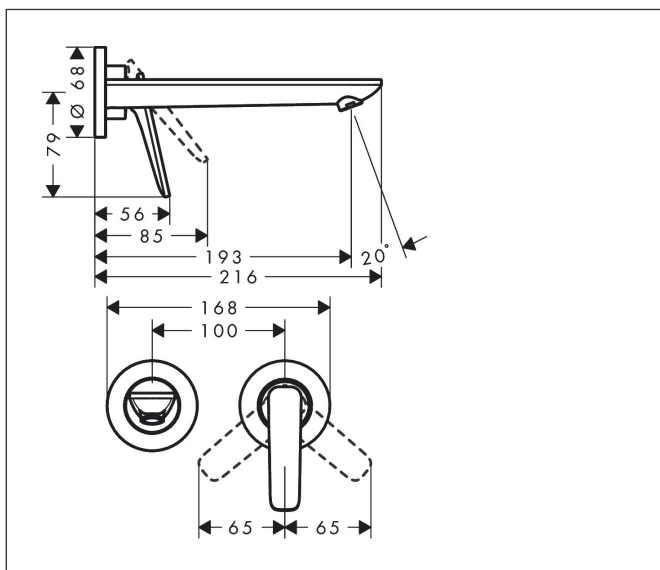

Varumärke	AXOR
Art. Namn	AXOR Citterio C 1-grepps tvättställsblandare 195mm för inbyggnad i vägg
Art. Nr.	49110310
RSK-nr.	8295833
Ytskikt	Borstad rödguld PVD
Pos	1

Produktbild

Funktioner

- består av: 1-grepps tvättställsblandare för inbyggnad i vägg, bottenventil
- överhäng: 193 mm
- handtagsvariant: spakhandtag
- stråltyp: normalstråle
- maximal flödesmängd vid 3 bar: 5 l/min
- keramisk avstängning
- öppen bottenventil
- handtaget kan placeras till höger eller vänster, beroende på inbyggnadsdelens montering
- ljudklass: II
- flödesklass: O
- EU taxonomy: max. 6 l/min - Substantial Contribution (SC) möjligt
- LEED: 35 % reduktion - max. 5,4 l/min
- BREEAM: nivå 2 - max. 7,5 l/min

Ritning

Koder/standarder

- STA 1557

Teknologi

Certifikat

Varumärke AXOR
 Art. Namn **AXOR Citterio C** 1-grepps tvättställsblandare 195mm för inbyggnad i vägg
 Art. Nr. 49110310
 RSK-nr. 8295833
 Ytskikt Borstad rödguld PVD
 Pos 1

Flödesdiagram

Varumärke	AXOR
Art. Namn	AXOR Citterio C 1-grepps tvättställsblandare 195mm för inbyggnad i vägg
Art. Nr.	49110310
RSK-nr.	8295833
Ytskikt	Borstad rödguld PVD
Pos	1

Reservdelsritning för byggnadsår: >06/24