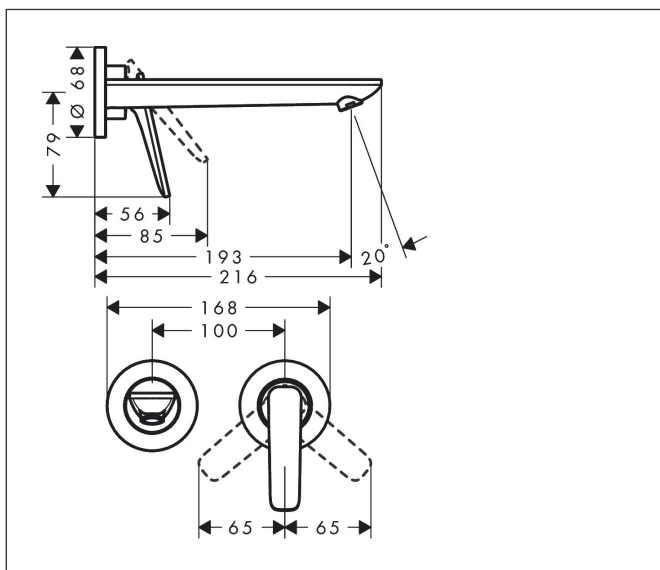

Ritning

Koder/standarder

- STA 1557

Teknologi

Certifikat