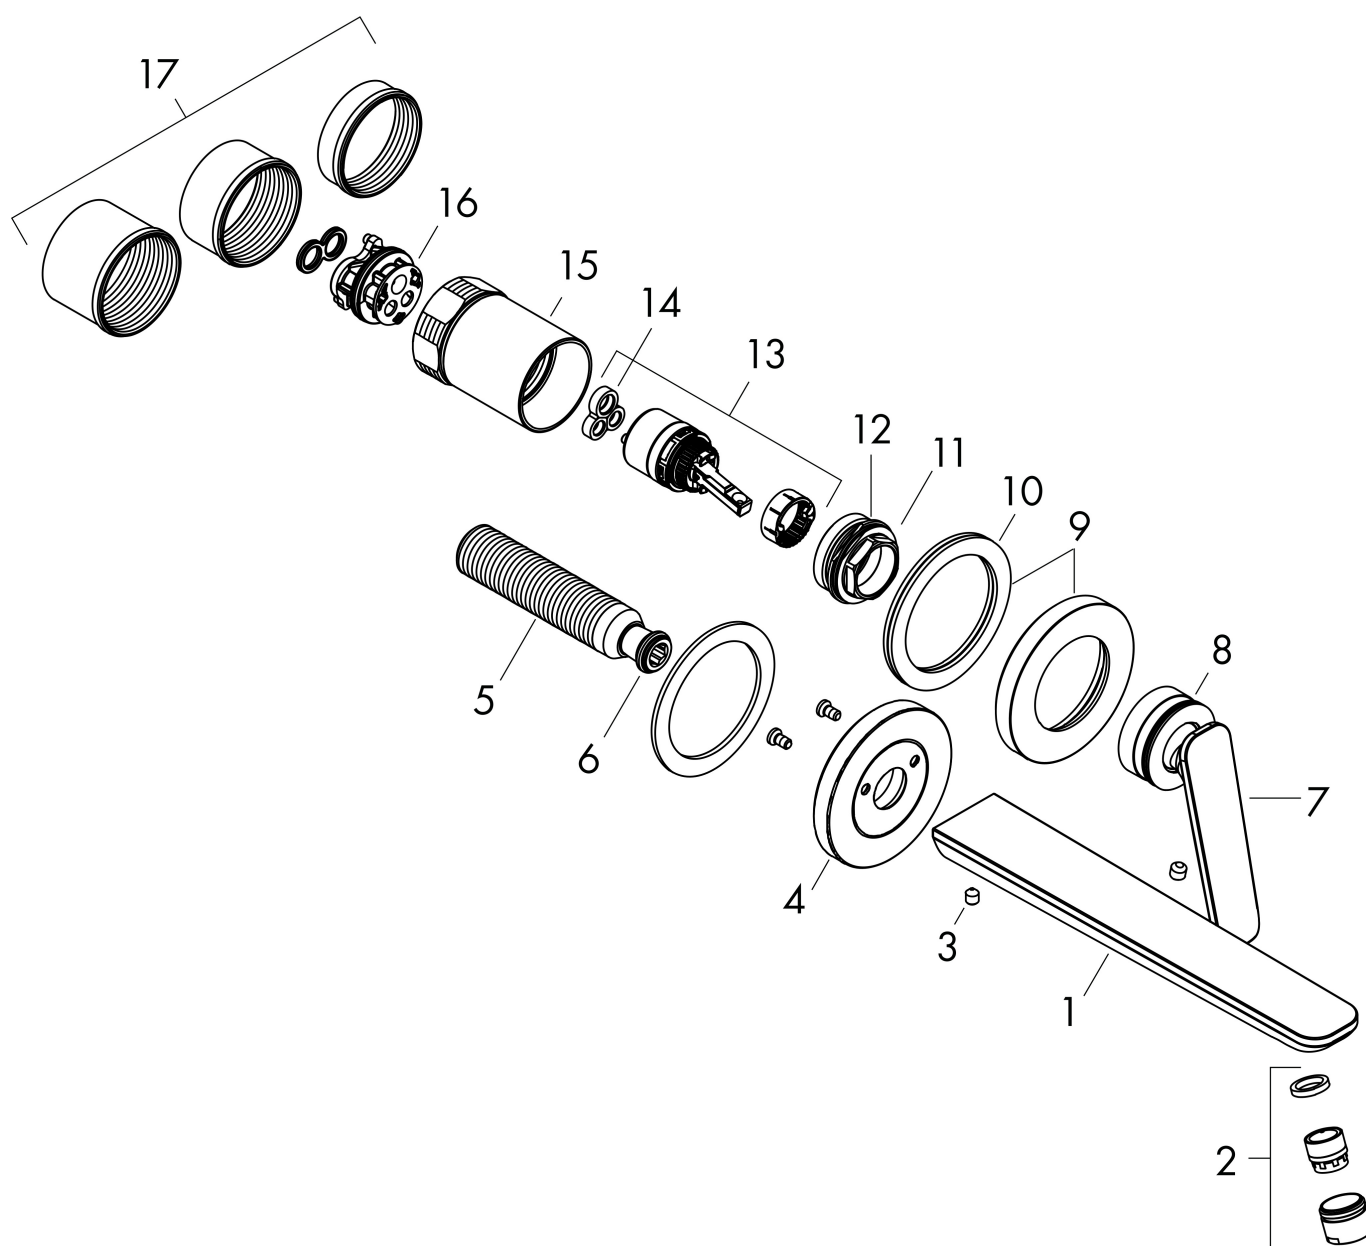

Varumärke	AXOR
Art. Namn	AXOR Citterio C 1-grepps tvättställsblandare 195mm för inbyggnad i vägg
Art. Nr.	49110820
RSK-nr.	8295838
Ytskikt	Borstad nickel PVD
Pos	1

Reservdelsritning för byggnadsår: >06/24