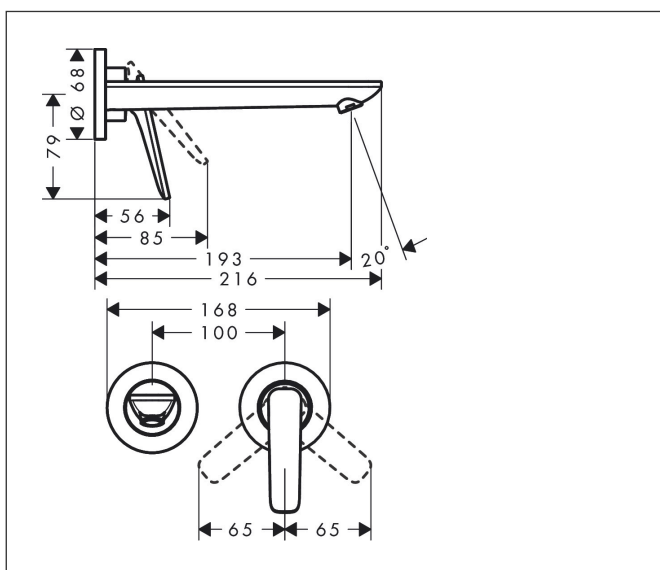

Varumärke	AXOR
Art. Namn	AXOR Citterio C 1-grepps tvättställsblandare 195mm för inbyggnad i vägg - cubic cut
Art. Nr.	49111000
RSK-nr.	8295841
Ytskikt	Krom
Pos	1

Produktbild

Funktioner

- består av: 1-grepps tvättställsblandare för inbyggnad i vägg, bottenventil
- överhäng: 193 mm
- handtagsvariant: spakhandtag
- stråltyp: normalstråle
- maximal flödesmängd vid 3 bar: 5 l/min
- keramisk avstängning
- öppen bottenventil
- handtaget kan placeras till höger eller vänster, beroende på inbyggnadsdelens montering
- ljudklass: II
- flödesklass: O
- EU taxonomy: max. 6 l/min - Substantial Contribution (SC) möjligt
- LEED: 35 % reduktion - max. 5,4 l/min
- BREEAM: nivå 2 - max. 7,5 l/min

Ritning

Teknologi

Certifikat

Koder/standarder

- STA 1557

Varumärke AXOR
 Art. Namn **AXOR Citterio C** 1-grepps tvättställsblandare 195mm för inbyggnad i vägg - cubic cut
 Art. Nr. 49111000
 RSK-nr. 8295841
 Ytskikt Krom
 Pos 1

Flödesdiagram

Varumärke	AXOR
Art. Namn	AXOR Citterio C 1-grepps tvättställsblandare 195mm för inbyggnad i vägg - cubic cut
Art. Nr.	49111000
RSK-nr.	8295841
Ytskikt	Krom
Pos	1

Reservdelstlista för byggnadsår: >06/24

Pos.	Beskrivning	Art.nr.
1	Pip kpl.	87789000
2	Luftblandare M18x1 (5 l/min)	95384000
3	null	94810000
4	Rosett till pip	87790000
5	Anslutningsnippel G½	98933000
6	O-ring 11x2	98127000
7	Grepp	87788000
8	O-ring 33x1,5	98164000
9	Rosett till grepp	96909000
10	null	97600000
11	Mutter	92926000
12	O-ring 30x1,5	98433000
13	Kartusch kpl.	92900000
14	Tätning	93383000
15	hylsa	93373000
16	O-ring 26x2	98147000
17	Skruvhylsor set	97971000
a	Förlängare 25 mm	13586000
b	Avlöppsventil	51301000