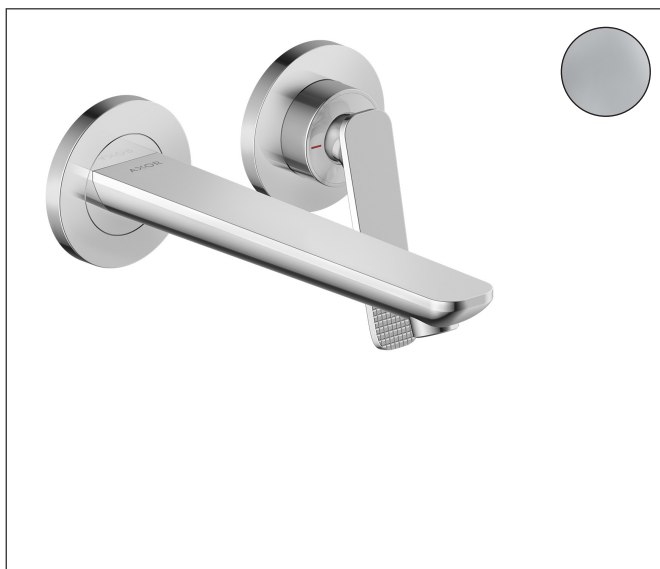

Varumärke	AXOR
Art. Namn	AXOR Citterio C 1-grepps tvättställsblandare 195mm för inbyggnad i vägg - cubic cut
Art. Nr.	49111000
RSK-nr.	8295841
Ytskikt	Krom
Pos	1

Produktbild

Funktioner

- består av: 1-grepps tvättställsblandare för inbyggnad i vägg, bottenventil
- överhäng: 193 mm
- handtagsvariant: spakhandtag
- stråltyp: normalstråle
- maximal flödesmängd vid 3 bar: 5 l/min
- keramisk avstängning
- öppen bottenventil
- handtaget kan placeras till höger eller vänster, beroende på inbyggnadsdelens montering
- ljudklass: II
- flödesklass: O
- EU taxonomy: max. 6 l/min - Substantial Contribution (SC) möjligt
- LEED: 35 % reduktion - max. 5,4 l/min
- BREEAM: nivå 2 - max. 7,5 l/min

Ritning

Teknologi

Certifikat

Koder/standarder

- STA 1557

Varumärke AXOR
 Art. Namn **AXOR Citterio C** 1-grepps tvättställsblandare 195mm för inbyggnad i vägg - cubic cut
 Art. Nr. 49111000
 RSK-nr. 8295841
 Ytskikt Krom
 Pos 1

Flödesdiagram

Varumärke	AXOR
Art. Namn	AXOR Citterio C 1-grepps tvättställsblandare 195mm för inbyggnad i vägg - cubic cut
Art. Nr.	49111000
RSK-nr.	8295841
Ytskikt	Krom
Pos	1

Reservdelstlista för byggnadsår: >06/24