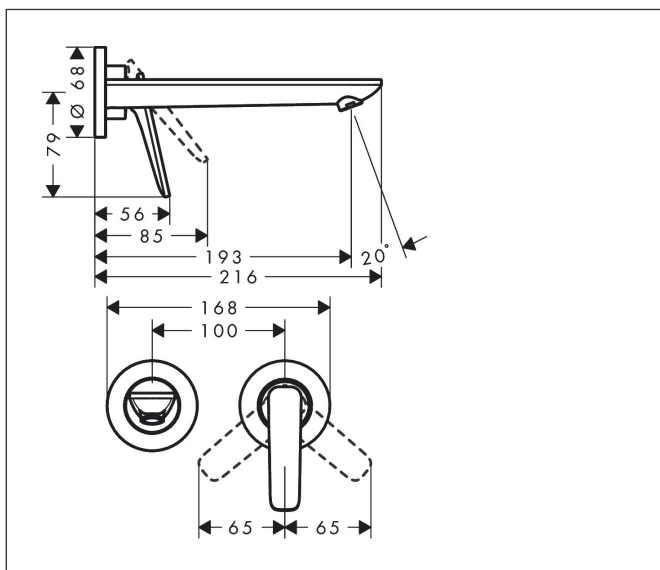

Varumärke	AXOR
Art. Namn	AXOR Citterio C 1-grepps tvättställsblandare 195mm för inbyggnad i vägg - cubic cut
Art. Nr.	49111250
RSK-nr.	8295843
Ytskikt	Borstad guld-optik PVD
Pos	1

Produktbild

Funktioner

- består av: 1-grepps tvättställsblandare för inbyggnad i vägg, bottenventil
- överhäng: 193 mm
- handtagsvariant: spakhandtag
- stråltyp: normalstråle
- maximal flödesmängd vid 3 bar: 5 l/min
- keramisk avstängning
- öppen bottenventil
- handtaget kan placeras till höger eller vänster, beroende på inbyggnadsdelens montering
- ljudklass: II
- flödesklass: O
- EU taxonomy: max. 6 l/min - Substantial Contribution (SC) möjligt
- LEED: 35 % reduktion - max. 5,4 l/min
- BREEAM: nivå 2 - max. 7,5 l/min

Ritning

Teknologi

Certifikat

Koder/standarder

- STA 1557

Varumärke AXOR
 Art. Namn **AXOR Citterio C** 1-grepps tvättställsblandare 195mm för inbyggnad i vägg - cubic cut
 Art. Nr. 49111250
 RSK-nr. 8295843
 Ytskikt Borstad guld-optik PVD
 Pos 1

Flödesdiagram

Varumärke	AXOR
Art. Namn	AXOR Citterio C 1-grepps tvättställsblandare 195mm för inbyggnad i vägg - cubic cut
Art. Nr.	49111250
RSK-nr.	8295843
Ytskikt	Borstad guld-optik PVD
Pos	1

Reservdelsritning för byggnadsår: >06/24