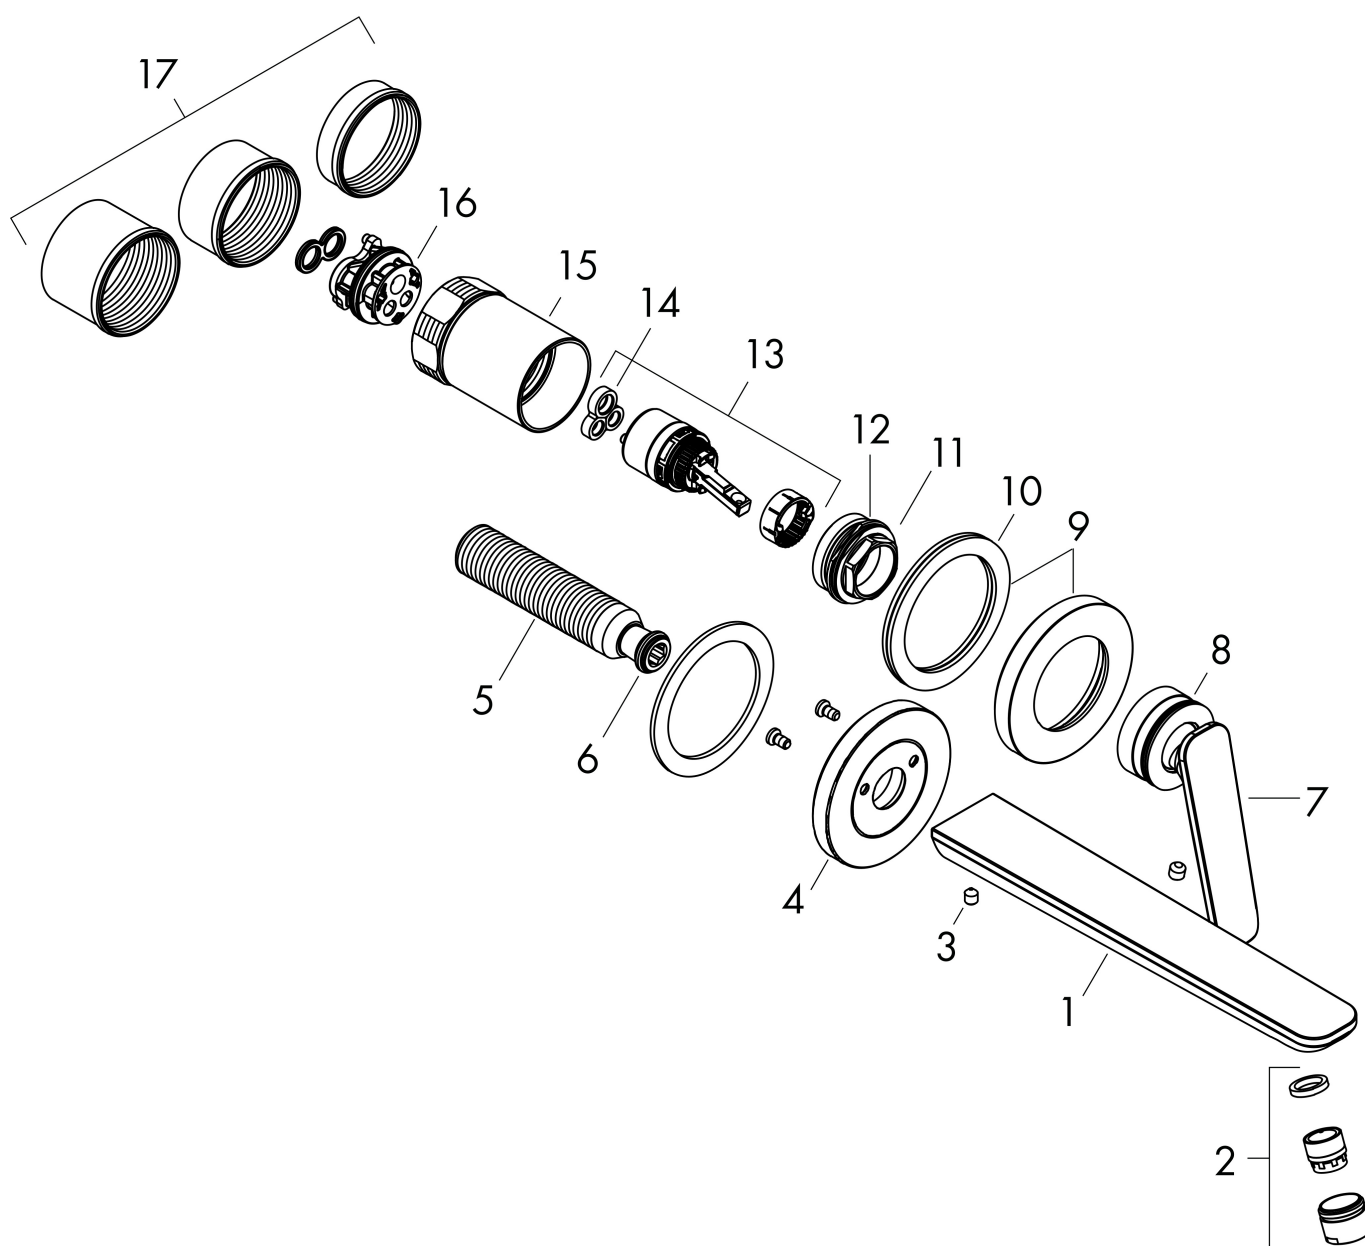

Ritning

Teknologi

Certifikat

Koder/standarder

- STA 1557

Varumärke AXOR
 Art. Namn **AXOR Citterio C** 1-grepps tvättställsblandare 195mm för inbyggnad i vägg - cubic cut
 Art. Nr. 49111250
 RSK-nr. 8295843
 Ytskikt Borstad guld-optik PVD
 Pos 1

Flödesdiagram

Varumärke	AXOR
Art. Namn	AXOR Citterio C 1-grepps tvättställsblandare 195mm för inbyggnad i vägg - cubic cut
Art. Nr.	49111250
RSK-nr.	8295843
Ytskikt	Borstad guld-optik PVD
Pos	1

Reservdelsritning för byggnadsår: >06/24

Varumärke	AXOR
Art. Namn	AXOR Citterio C 1-grepps tvättställsblandare 195mm för inbyggnad i vägg - cubic cut
Art. Nr.	49111250
RSK-nr.	8295843
Ytskikt	Borstad guld-optik PVD
Pos	1

Reservdelstilla för byggnadsår: >06/24

Pos.	Beskrivning	Art.nr.
1	Pip kpl.	87789250
2	Luftblandare M18x1 (5 l/min)	95384250
3	null	94810000
4	Rosett till pip	87790250
5	Anslutningsnippel G½	98933000
6	O-ring 11x2	98127000
7	Grepp	87788250
8	O-ring 33x1,5	98164000
9	Rosett till grepp	96909250
10	null	97600000
11	Mutter	92926000
12	O-ring 30x1,5	98433000
13	Kartusch kpl.	92900000
14	Tätning	93383000
15	hylsa	93373250
16	O-ring 26x2	98147000
17	Skruvhylsor set	97971000
a	Förlängare 25 mm	13586000
b	Avlöppsventil	51301250