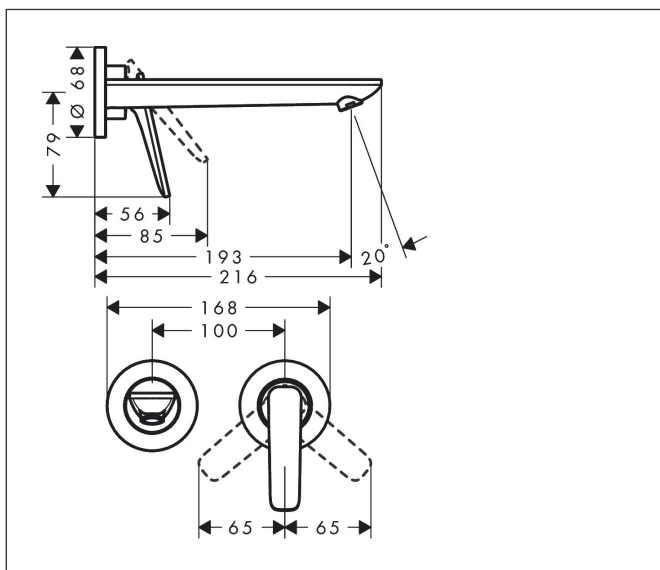

Ritning

Teknologi

Certifikat

Koder/standarder

- STA 1557