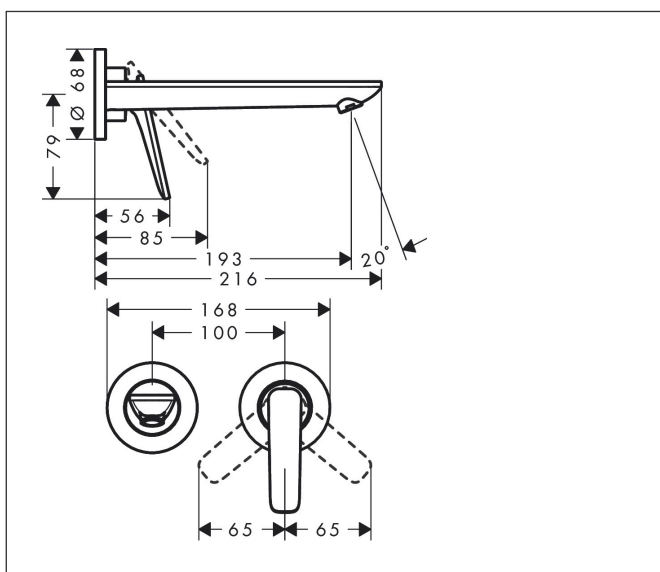

Varumärke	AXOR
Art. Namn	AXOR Citterio C 1-grepps tvättställsblandare 195mm för inbyggnad i vägg - cubic cut
Art. Nr.	49111800
RSK-nr.	8295849
Ytskikt	Optik av rostfritt stål
Pos	1

Produktbild

Funktioner

- består av: 1-grepps tvättställsblandare för inbyggnad i vägg, bottenventil
- överhäng: 193 mm
- handtagsvariant: spakhandtag
- stråltyp: normalstråle
- maximal flödesmängd vid 3 bar: 5 l/min
- keramisk avstängning
- öppen bottenventil
- handtaget kan placeras till höger eller vänster, beroende på inbyggnadsdelens montering
- ljudklass: II
- flödesklass: O
- EU taxonomy: max. 6 l/min - Substantial Contribution (SC) möjligt
- LEED: 35 % reduktion - max. 5,4 l/min
- BREEAM: nivå 2 - max. 7,5 l/min

Ritning

Teknologi

Certifikat

Koder/standarder

- STA 1557

Varumärke AXOR
 Art. Namn **AXOR Citterio C** 1-grepps tvättställsblandare 195mm för inbyggnad i vägg - cubic cut
 Art. Nr. 49111800
 RSK-nr. 8295849
 Ytskikt Optik av rostfritt stål
 Pos 1

Flödesdiagram

Varumärke	AXOR
Art. Namn	AXOR Citterio C 1-grepps tvättställsblandare 195mm för inbyggnad i vägg - cubic cut
Art. Nr.	49111800
RSK-nr.	8295849
Ytskikt	Optik av rostfritt stål
Pos	1

Reservdelsritning för byggnadsår: >06/24