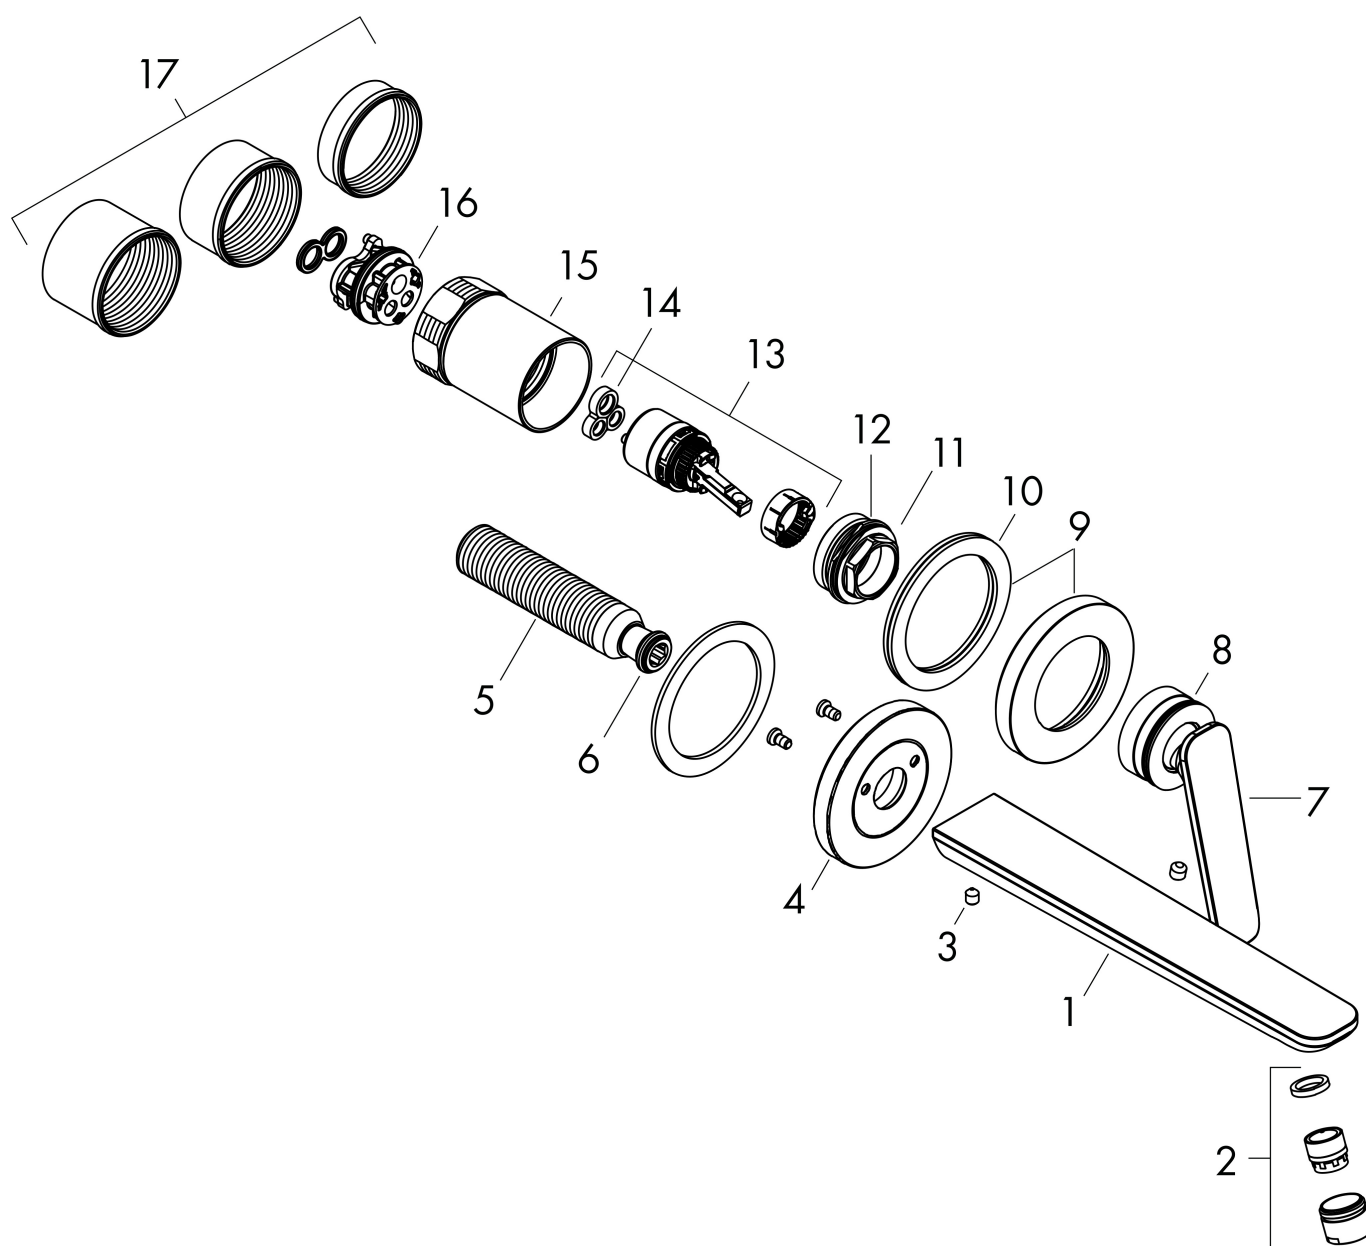

Ritning

Teknologi

Certifikat

Koder/standarder

- STA 1557

Varumärke AXOR
 Art. Namn **AXOR Citterio C** 1-grepps tvättställsblandare 195mm för inbyggnad i vägg - cubic cut
 Art. Nr. 49111800
 RSK-nr. 8295849
 Ytskikt Optik av rostfritt stål
 Pos 1

Flödesdiagram

Varumärke	AXOR
Art. Namn	AXOR Citterio C 1-grepps tvättställsblandare 195mm för inbyggnad i vägg - cubic cut
Art. Nr.	49111800
RSK-nr.	8295849
Ytskikt	Optik av rostfritt stål
Pos	1

Reservdelsritning för byggnadsår: >06/24

Varumärke	AXOR
Art. Namn	AXOR Citterio C 1-grepps tvättställsblandare 195mm för inbyggnad i vägg - cubic cut
Art. Nr.	49111800
RSK-nr.	8295849
Ytskikt	Optik av rostfritt stål
Pos	1

Reservdelslista för byggnadsår: >06/24

Pos.	Beskrivning	Art.nr.
1	Pip kpl.	87789800
2	Luftblandare M18x1 (5 l/min)	95384800
3	null	94810000
4	Rosett till pip	87790800
5	Anslutningsnippel G½	98933000
6	O-ring 11x2	98127000
7	Grepp	87788800
8	O-ring 33x1,5	98164000
9	Rosett till grepp	96909800
10	null	97600000
11	Mutter	92926000
12	O-ring 30x1,5	98433000
13	Kartusch kpl.	92900000
14	Tätning	93383000
15	hylsa	93373800
16	O-ring 26x2	98147000
17	Skruvhylsor set	97971000
a	Förlängare 25 mm	13586000
b	Avlöppsventil	51301800