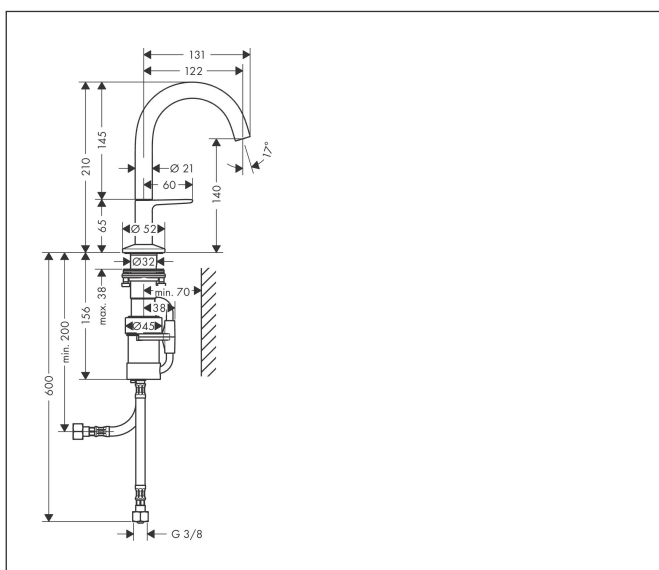

Varumärke	AXOR
Art. Namn	AXOR One Tvättställsblandare Select 140 med push-open ventil
Art. Nr.	48010140
RSK-nr.	8295924
Ytskikt	Borstad brons PVD
Pos	1

Produktbild

Funktioner

- består av: Tvättställsblandare, bottenventil
- ComfortZone: 140
- överhäng: 122 mm
- kranhöjd: 140 mm
- handtagsvariant: Select
- stråltyp: normalstråle
- maximal flödesmängd vid 3 bar: 5 l/min
- Selectinsats med temperaturkontroll
- Select-grepp för att stänga av/slå på vattnet
- temperaturbegränsning inställningsbar
- push-open avloppsventil G 1 ¼
- material bottenventil: metall
- ljudklass: I
- flödesklass: O
- EU taxonomy: max. 6 l/min - Substantial Contribution (SC) möjligt
- LEED: 35 % reduktion - max. 5,4 l/min
- BREEAM: nivå 2 - max. 7,5 l/min

Ritning

Teknologi

Certifikat

Koder/standarder

- STA 1743

Varumärke AXOR
Art. Namn **AXOR One** Tvättställsblandare Select 140 med push-open ventil
Art. Nr. 48010140
RSK-nr. 8295924
Ytskikt Borstad brons PVD
Pos 1