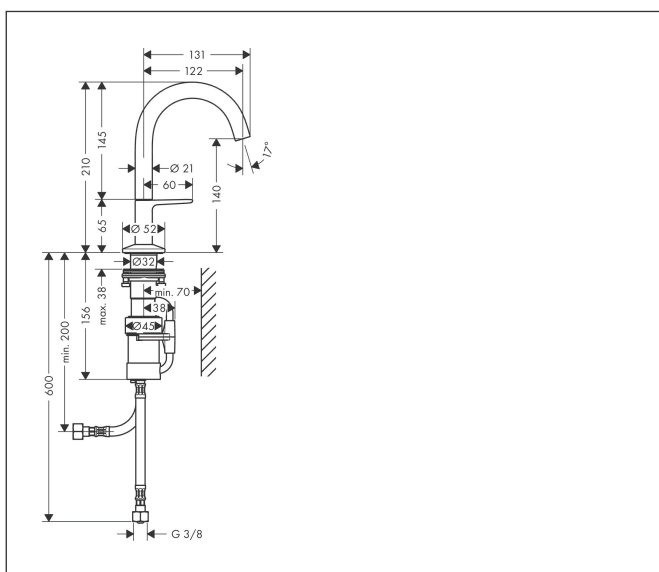

Varumärke	AXOR
Art. Namn	AXOR One Tvättställsblandare Select 140 med push-open ventil
Art. Nr.	48010250
RSK-nr.	8295925
Ytskikt	Borstad guld-optik PVD
Pos	1

Produktbild

Funktioner

- består av: Tvättställsblandare, bottenventil
- ComfortZone: 140
- överhäng: 122 mm
- kranhöjd: 140 mm
- handtagsvariant: Select
- stråltyp: normalstråle
- maximal flödesmängd vid 3 bar: 5 l/min
- Selectinsats med temperaturkontroll
- Select-grepp för att stänga av/slå på vattnet
- temperaturbegränsning inställningsbar
- push-open avloppsventil G 1 ¼
- material bottenventil: metall
- ljudklass: I
- flödesklass: O
- EU taxonomy: max. 6 l/min - Substantial Contribution (SC) möjligt
- LEED: 35 % reduktion - max. 5,4 l/min
- BREEAM: nivå 2 - max. 7,5 l/min

Ritning

Teknologi

Certifikat

Koder/standarder

- STA 1743

Varumärke AXOR
Art. Namn **AXOR One** Tvättställsblandare Select 140 med push-open ventil
Art. Nr. 48010250
RSK-nr. 8295925
Ytskikt Borstad guld-optik PVD
Pos 1