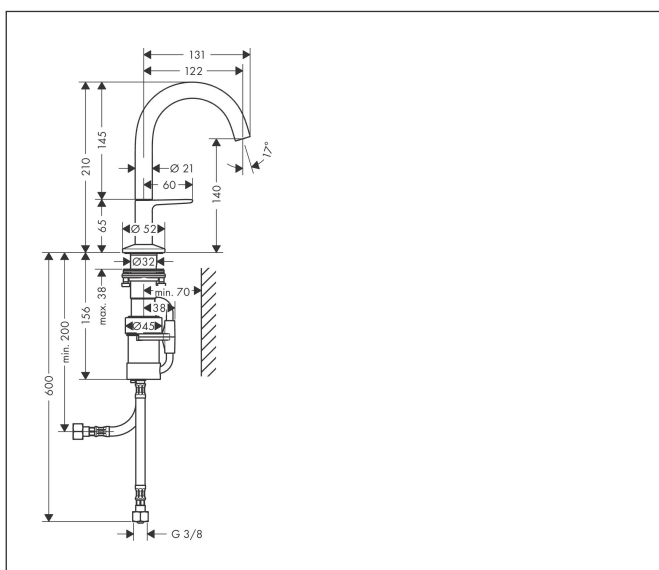

Ritning

Teknologi

Certifikat

Koder/standarder

- STA 1743