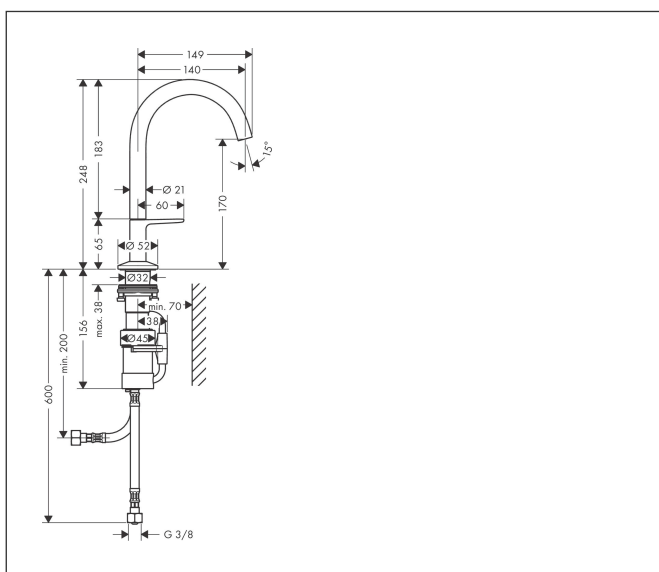

Varumärke	AXOR
Art. Namn	AXOR One Tvättställsblandare Select 170 med push-open ventil
Art. Nr.	48020310
RSK-nr.	8295937
Ytskikt	Borstad rödguld PVD
Pos	1

Produktbild

Funktioner

- består av: Tvättställsblandare, bottenventil
- ComfortZone: 170
- överhäng: 140 mm
- kranhöjd: 170 mm
- handtagsvariant: Select
- stråltyp: normalstråle
- maximal flödesmängd vid 3 bar: 5 l/min
- Selectinsats med temperaturkontroll
- Select-grepp för att stänga av/slå på vattnet
- temperaturbegränsning inställningsbar
- push-open avloppsventil G 1 ¼
- material bottenventil: metall
- EU taxonomy: max. 6 l/min - Substantial Contribution (SC) möjligt
- LEED: 35 % reduktion - max. 5,4 l/min
- BREEAM: nivå 2 - max. 7,5 l/min

Ritning

Teknologi

Certifikat

Koder/standarder

- STA 1743

Varumärke AXOR
Art. Namn **AXOR One** Tvättställsblandare Select 170 med push-open ventil
Art. Nr. 48020310
RSK-nr. 8295937
Ytskikt Borstad rödguld PVD
Pos 1

Flödesdiagram

Varumärke	AXOR
Art. Namn	AXOR One Tvättställsblandare Select 170 med push-open ventil
Art. Nr.	48020310
RSK-nr.	8295937
Ytskikt	Borstad rödguld PVD
Pos	1

Reservdelsritning för byggnadsår: >04/21

Varumärke AXOR
 Art. Namn **AXOR One** Tvättställsblandare Select 170 med push-open ventil
 Art. Nr. 48020310
 RSK-nr. 8295937
 Ytskikt Borstad rödguld PVD
 Pos 1

Reservdelslista för byggnadsår: >04/21