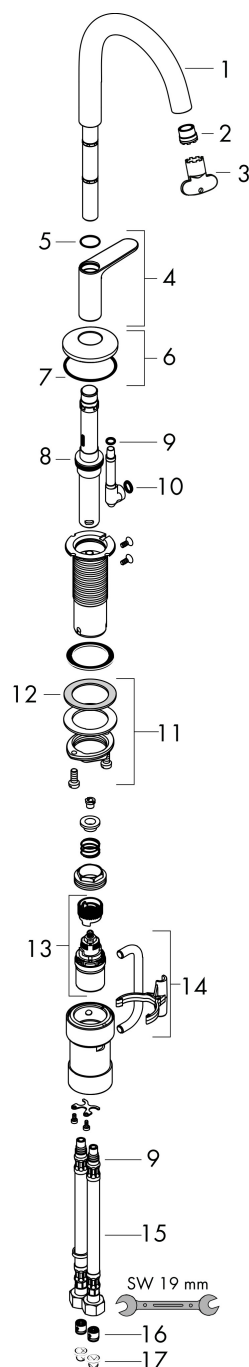

Varumärke	AXOR
Art. Namn	AXOR One Tvättställsblandare Select 170 med push-open ventil
Art. Nr.	48020310
RSK-nr.	8295937
Ytskikt	Borstad rödguld PVD
Pos	1

Produktbild

Funktioner

- består av: Tvättställsblandare, bottenventil
- ComfortZone: 170
- överhäng: 140 mm
- kranhöjd: 170 mm
- handtagsvariant: Select
- stråltyp: normalstråle
- maximal flödesmängd vid 3 bar: 5 l/min
- Selectinsats med temperaturkontroll
- Select-grepp för att stänga av/slå på vattnet
- temperaturbegränsning inställningsbar
- push-open avloppsventil G 1 ¼
- material bottenventil: metall
- EU taxonomy: max. 6 l/min - Substantial Contribution (SC) möjligt
- LEED: 35 % reduktion - max. 5,4 l/min
- BREEAM: nivå 2 - max. 7,5 l/min

Ritning

Teknologi

Certifikat

Koder/standarder

- STA 1743

Varumärke AXOR
Art. Namn **AXOR One** Tvättställsblandare Select 170 med push-open ventil
Art. Nr. 48020310
RSK-nr. 8295937
Ytskikt Borstad rödguld PVD
Pos 1

Flödesdiagram

Varumärke	AXOR
Art. Namn	AXOR One Tvättställsblandare Select 170 med push-open ventil
Art. Nr.	48020310
RSK-nr.	8295937
Ytskikt	Borstad rödguld PVD
Pos	1

Reservdelsritning för byggnadsår: >04/21

Varumärke AXOR
 Art. Namn **AXOR One** Tvättställsblandare Select 170 med push-open ventil
 Art. Nr. 48020310
 RSK-nr. 8295937
 Ytskikt Borstad rödguld PVD
 Pos 1

Reservdelslista för byggnadsår: >04/21