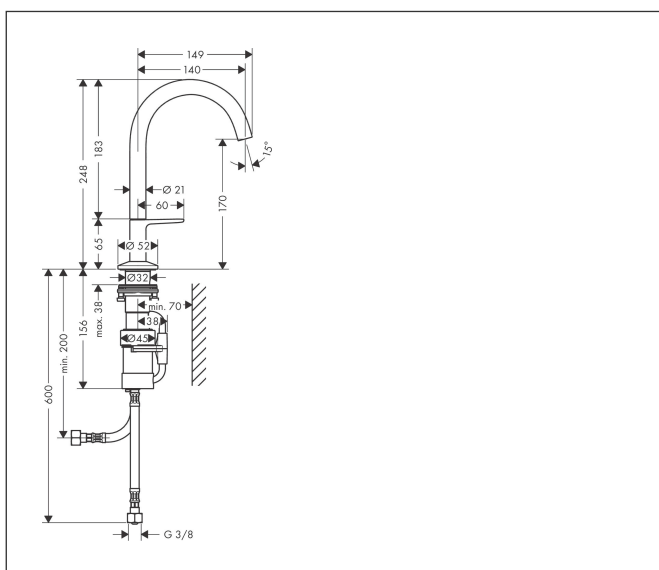

Varumärke	AXOR
Art. Namn	AXOR One Tvättställsblandare Select 170 med push-open ventil
Art. Nr.	48020340
RSK-nr.	8295939
Ytskikt	Borstad svart krom PVD
Pos	1

Produktbild

Funktioner

- består av: Tvättställsblandare, bottenventil
- ComfortZone: 170
- överhäng: 140 mm
- kranhöjd: 170 mm
- handtagsvariant: Select
- stråltyp: normalstråle
- maximal flödesmängd vid 3 bar: 5 l/min
- Selectinsats med temperaturkontroll
- Select-grepp för att stänga av/slå på vattnet
- temperaturbegränsning inställningsbar
- push-open avloppsventil G 1 ¼
- material bottenventil: metall
- EU taxonomy: max. 6 l/min - Substantial Contribution (SC) möjligt
- LEED: 35 % reduktion - max. 5,4 l/min
- BREEAM: nivå 2 - max. 7,5 l/min

Ritning

Teknologi

Certifikat

Koder/standarder

- STA 1743

Varumärke AXOR
 Art. Namn **AXOR One** Tvättställsblandare Select 170 med push-open ventil
 Art. Nr. 48020340
 RSK-nr. 8295939
 Ytskikt Borstad svart krom PVD
 Pos 1

Flödesdiagram

Varumärke	AXOR
Art. Namn	AXOR One Tvättställsblandare Select 170 med push-open ventil
Art. Nr.	48020340
RSK-nr.	8295939
Ytskikt	Borstad svart krom PVD
Pos	1

Reservdelsritning för byggnadsår: >04/21

Varumärke	AXOR
Art. Namn	AXOR One Tvättställsblandare Select 170 med push-open ventil
Art. Nr.	48020340
RSK-nr.	8295939
Ytskikt	Borstad svart krom PVD
Pos	1

Reservdelslista för byggnadsår: >04/21

Pos.	Beskrivning	Art.nr.
1	Pip kpl.	94234340
2	Luftblandare kpl.	93118000
3	Monteringsverktyg	98987000
4	Grepp	94238340
5	O-ring 17x1	94259000
6	Rosett	93998340
7	O-Ring 46x2	98195000
8	O-ring 24x2,5	98145000
9	O-ring 7x1,5	98422000
10	O-ring 8x2	98112000
11	null	13961000
12	Glidring	97548000
13	Kartusch kpl.	92529000
14	Anslutningsvinkel	94262000
15	Anslutningsslang 450 mm M8x0,75 G3/8	93405000
16	Backventil DW 10	96456000
17	Silpackning	95291000
a	Push-open bottenventil	50100340
b	null	13898000