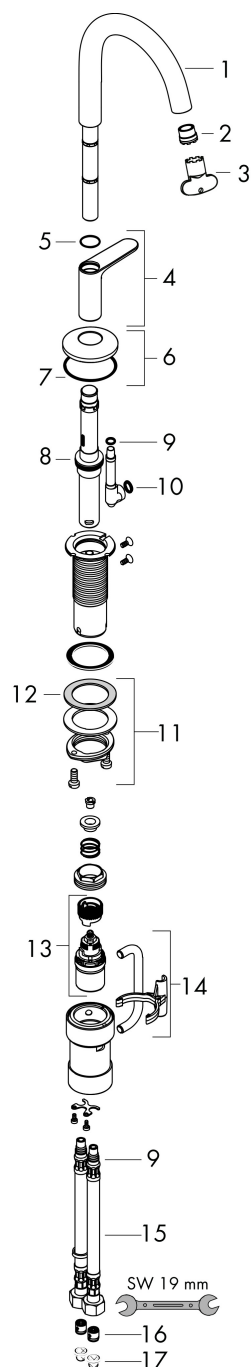

Varumärke	AXOR
Art. Namn	AXOR One Tvättställsblandare Select 170 med push-open ventil
Art. Nr.	48020340
RSK-nr.	8295939
Ytskikt	Borstad svart krom PVD
Pos	1

Produktbild

Funktioner

- består av: Tvättställsblandare, bottenventil
- ComfortZone: 170
- överhäng: 140 mm
- kranhöjd: 170 mm
- handtagsvariant: Select
- stråltyp: normalstråle
- maximal flödesmängd vid 3 bar: 5 l/min
- Selectinsats med temperaturkontroll
- Select-grepp för att stänga av/slå på vattnet
- temperaturbegränsning inställningsbar
- push-open avloppsventil G 1 ¼
- material bottenventil: metall
- EU taxonomy: max. 6 l/min - Substantial Contribution (SC) möjligt
- LEED: 35 % reduktion - max. 5,4 l/min
- BREEAM: nivå 2 - max. 7,5 l/min

Ritning

Teknologi

Certifikat

Koder/standarder

- STA 1743

Varumärke AXOR
 Art. Namn **AXOR One** Tvättställsblandare Select 170 med push-open ventil
 Art. Nr. 48020340
 RSK-nr. 8295939
 Ytskikt Borstad svart krom PVD
 Pos 1

Flödesdiagram

Varumärke	AXOR
Art. Namn	AXOR One Tvättställsblandare Select 170 med push-open ventil
Art. Nr.	48020340
RSK-nr.	8295939
Ytskikt	Borstad svart krom PVD
Pos	1

Reservdelsritning för byggnadsår: >04/21

Varumärke	AXOR
Art. Namn	AXOR One Tvättställsblandare Select 170 med push-open ventil
Art. Nr.	48020340
RSK-nr.	8295939
Ytskikt	Borstad svart krom PVD
Pos	1

Reservdelslista för byggnadsår: >04/21

Pos.	Beskrivning	Art.nr.
1	Pip kpl.	94234340
2	Luftblandare kpl.	93118000
3	Monteringsverktyg	98987000
4	Grepp	94238340
5	O-ring 17x1	94259000
6	Rosett	93998340
7	O-Ring 46x2	98195000
8	O-ring 24x2,5	98145000
9	O-ring 7x1,5	98422000
10	O-ring 8x2	98112000
11	null	13961000
12	Glidring	97548000
13	Kartusch kpl.	92529000
14	Anslutningsvinkel	94262000
15	Anslutningsslang 450 mm M8x0,75 G3/8	93405000
16	Backventil DW 10	96456000
17	Silpackning	95291000
a	Push-open bottenventil	50100340
b	null	13898000