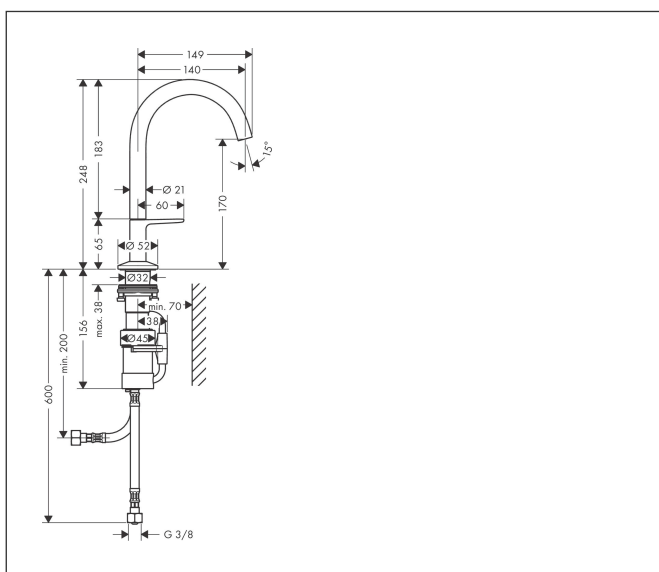

Varumärke	AXOR
Art. Namn	AXOR One Tvättställsblandare Select 170 med push-open ventil
Art. Nr.	48020820
RSK-nr.	8295942
Ytskikt	Borstad nickel PVD
Pos	1

Produktbild

Funktioner

- består av: Tvättställsblandare, bottenventil
- ComfortZone: 170
- överhäng: 140 mm
- kranhöjd: 170 mm
- handtagsvariant: Select
- stråltyp: normalstråle
- maximal flödesmängd vid 3 bar: 5 l/min
- Selectinsats med temperaturkontroll
- Select-grepp för att stänga av/slå på vattnet
- temperaturbegränsning inställningsbar
- push-open avloppsventil G 1 ¼
- material bottenventil: metall
- EU taxonomy: max. 6 l/min - Substantial Contribution (SC) möjligt
- LEED: 35 % reduktion - max. 5,4 l/min
- BREEAM: nivå 2 - max. 7,5 l/min

Ritning

Teknologi

Certifikat

Koder/standarder

- STA 1743

Varumärke AXOR
Art. Namn **AXOR One** Tvättställsblandare Select 170 med push-open ventil
Art. Nr. 48020820
RSK-nr. 8295942
Ytskikt Borstad nickel PVD
Pos 1