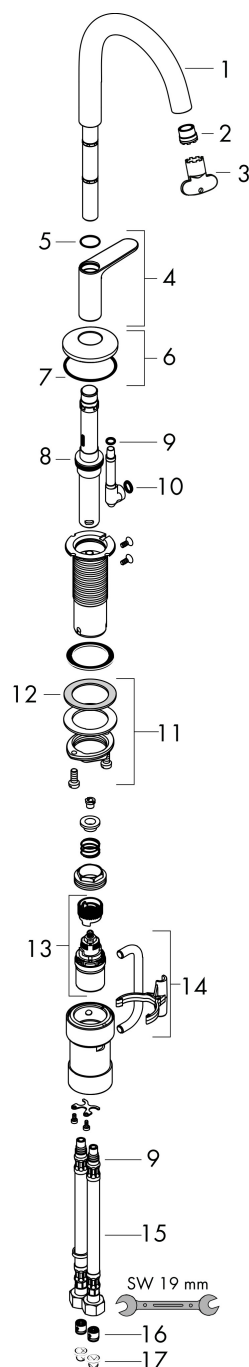

Varumärke	AXOR
Art. Namn	AXOR One Tvättställsblandare Select 170 med push-open ventil
Art. Nr.	48020990
RSK-nr.	8295944
Ytskikt	Polerad guld-optik PVD
Pos	1

Reservdelsritning för byggnadsår: >04/21