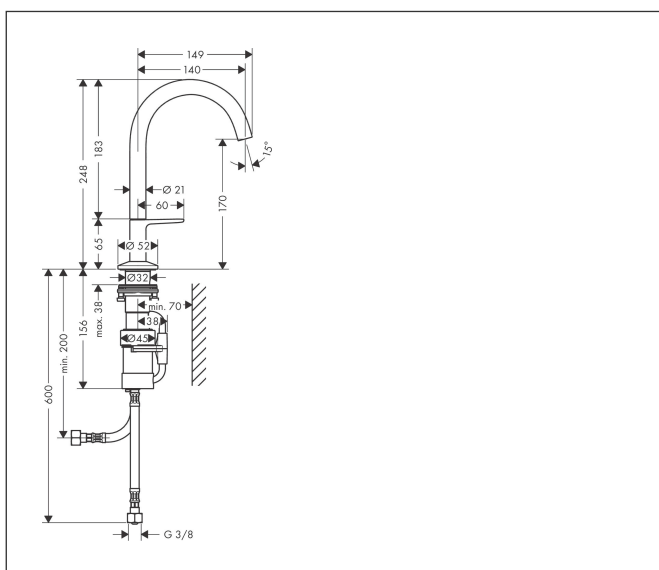

Ritning

Teknologi

Certifikat

Koder/standarder

- STA 1743