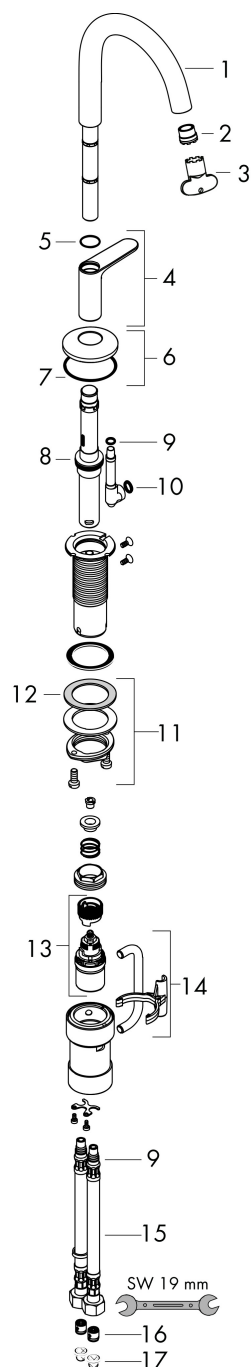

Varumärke	AXOR
Art. Namn	AXOR One Tvättställsblandare Select 260 med push-open ventil
Art. Nr.	48030250
RSK-nr.	8295946
Ytskikt	Borstad guld-optik PVD
Pos	1

Produktbild

Funktioner

- består av: Tvättställsblandare, bottenventil
- ComfortZone: 260
- överhäng: 165 mm
- kranhöjd: 265 mm
- handtagsvariant: Select
- stråltyp: normalstråle
- maximal flödesmängd vid 3 bar: 5 l/min
- Selectinsats med temperaturkontroll
- Select-grepp för att stänga av/slå på vattnet
- temperaturbegränsning inställningsbar
- push-open avloppsventil G 1 1/4
- material bottenventil: metall
- ljudklass: I
- flödesklass: O
- EU taxonomy: max. 6 l/min - Substantial Contribution (SC) möjligt
- LEED: 35 % reduktion - max. 5,4 l/min
- BREEAM: nivå 2 - max. 7,5 l/min

Ritning

Teknologi

Certifikat

Koder/standarder

- STA 1743

Varumärke AXOR
Art. Namn **AXOR One** Tvättställsblandare Select 260 med push-open ventil
Art. Nr. 48030250
RSK-nr. 8295946
Ytskikt Borstad guld-optik PVD
Pos 1

Flödesdiagram

Varumärke	AXOR
Art. Namn	AXOR One Tvättställsblandare Select 260 med push-open ventil
Art. Nr.	48030250
RSK-nr.	8295946
Ytskikt	Borstad guld-optik PVD
Pos	1

Reservdelsritning för byggnadsår: >04/21

Varumärke AXOR
 Art. Namn **AXOR One** Tvättställsblandare Select 260 med push-open ventil
 Art. Nr. 48030250
 RSK-nr. 8295946
 Ytskikt Borstad guld-optik PVD
 Pos 1

Reservdelslista för byggnadsår: >04/21