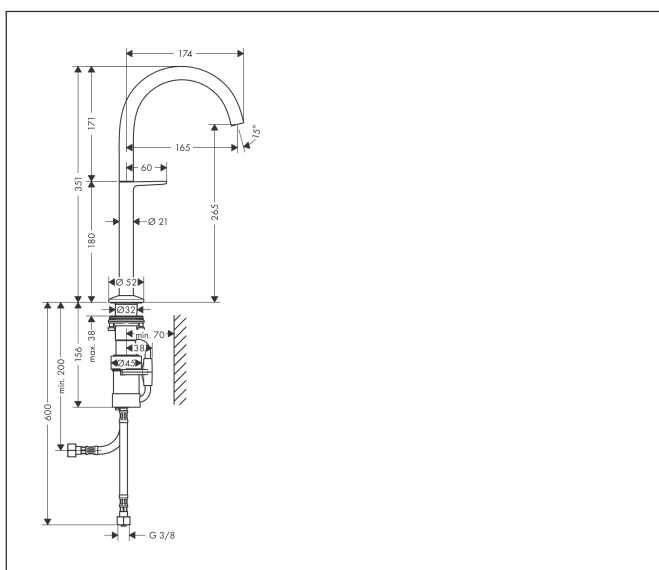

Varumärke	AXOR
Art. Namn	AXOR One Tvättställsblandare Select 260 med push-open ventil
Art. Nr.	48030250
RSK-nr.	8295946
Ytskikt	Borstad guld-optik PVD
Pos	1

Produktbild

Funktioner

- består av: Tvättställsblandare, bottenventil
- ComfortZone: 260
- överhäng: 165 mm
- kranhöjd: 265 mm
- handtagsvariant: Select
- stråltyp: normalstråle
- maximal flödesmängd vid 3 bar: 5 l/min
- Selectinsats med temperaturkontroll
- Select-grepp för att stänga av/slå på vattnet
- temperaturbegränsning inställningsbar
- push-open avloppsventil G 1 1/4
- material bottenventil: metall
- ljudklass: I
- flödesklass: O
- EU taxonomy: max. 6 l/min - Substantial Contribution (SC) möjligt
- LEED: 35 % reduktion - max. 5,4 l/min
- BREEAM: nivå 2 - max. 7,5 l/min

Ritning

Teknologi

Certifikat

Koder/standarder

- STA 1743

Varumärke AXOR
Art. Namn **AXOR One** Tvättställsblandare Select 260 med push-open ventil
Art. Nr. 48030250
RSK-nr. 8295946
Ytskikt Borstad guld-optik PVD
Pos 1

Flödesdiagram

Varumärke	AXOR
Art. Namn	AXOR One Tvättställsblandare Select 260 med push-open ventil
Art. Nr.	48030250
RSK-nr.	8295946
Ytskikt	Borstad guld-optik PVD
Pos	1

Reservdelsritning för byggnadsår: >04/21

Varumärke AXOR
 Art. Namn **AXOR One** Tvättställsblandare Select 260 med push-open ventil
 Art. Nr. 48030250
 RSK-nr. 8295946
 Ytskikt Borstad guld-optik PVD
 Pos 1

Reservdelslista för byggnadsår: >04/21