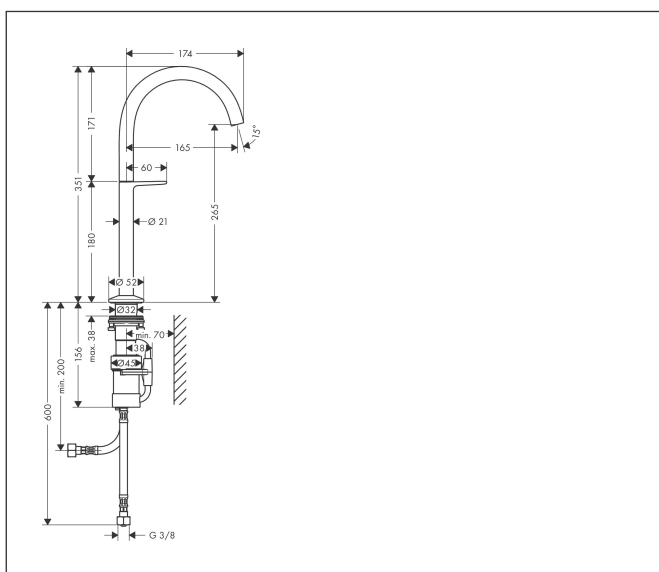

Varumärke	AXOR
Art. Namn	AXOR One Tvättställsblandare Select 260 med push-open ventil
Art. Nr.	48030310
RSK-nr.	8295948
Ytskikt	Borstad rödguld PVD
Pos	1

Produktbild

Funktioner

- består av: Tvättställsblandare, bottenventil
- ComfortZone: 260
- överhäng: 165 mm
- kranhöjd: 265 mm
- handtagsvariant: Select
- stråltyp: normalstråle
- maximal flödesmängd vid 3 bar: 5 l/min
- Selectinsats med temperaturkontroll
- Select-grepp för att stänga av/slå på vattnet
- temperaturbegränsning inställningsbar
- push-open avloppsventil G 1 1/4
- material bottenventil: metall
- ljudklass: I
- flödesklass: O
- EU taxonomy: max. 6 l/min - Substantial Contribution (SC) möjligt
- LEED: 35 % reduktion - max. 5,4 l/min
- BREEAM: nivå 2 - max. 7,5 l/min

Ritning

Teknologi

Certifikat

Koder/standarder

- STA 1743

Varumärke AXOR
Art. Namn **AXOR One** Tvättställsblandare Select 260 med push-open ventil
Art. Nr. 48030310
RSK-nr. 8295948
Ytskikt Borstad rödguld PVD
Pos 1

Flödesdiagram

Varumärke	AXOR
Art. Namn	AXOR One Tvättställsblandare Select 260 med push-open ventil
Art. Nr.	48030310
RSK-nr.	8295948
Ytskikt	Borstad rödguld PVD
Pos	1

Reservdelsritning för byggnadsår: >04/21

Varumärke AXOR
 Art. Namn **AXOR One** Tvättställsblandare Select 260 med push-open ventil
 Art. Nr. 48030310
 RSK-nr. 8295948
 Ytskikt Borstad rödguld PVD
 Pos 1

Reservdelslista för byggnadsår: >04/21