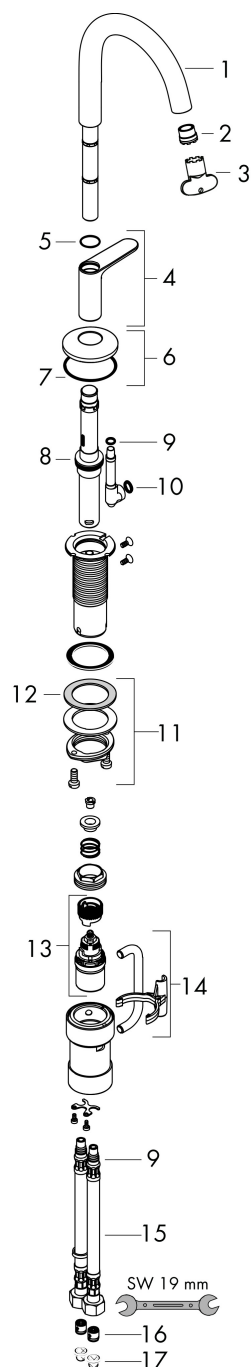

Varumärke	AXOR
Art. Namn	AXOR One Tvättställsblandare Select 260 med push-open ventil
Art. Nr.	48030310
RSK-nr.	8295948
Ytskikt	Borstad rödguld PVD
Pos	1

Produktbild

Funktioner

- består av: Tvättställsblandare, bottenventil
- ComfortZone: 260
- överhäng: 165 mm
- kranhöjd: 265 mm
- handtagsvariant: Select
- stråltyp: normalstråle
- maximal flödesmängd vid 3 bar: 5 l/min
- Selectinsats med temperaturkontroll
- Select-grepp för att stänga av/slå på vattnet
- temperaturbegränsning inställningsbar
- push-open avloppsventil G 1 1/4
- material bottenventil: metall
- ljudklass: I
- flödesklass: O
- EU taxonomy: max. 6 l/min - Substantial Contribution (SC) möjligt
- LEED: 35 % reduktion - max. 5,4 l/min
- BREEAM: nivå 2 - max. 7,5 l/min

Ritning

Teknologi

Certifikat

Koder/standarder

- STA 1743

Varumärke AXOR
Art. Namn **AXOR One** Tvättställsblandare Select 260 med push-open ventil
Art. Nr. 48030310
RSK-nr. 8295948
Ytskikt Borstad rödguld PVD
Pos 1

Flödesdiagram

Varumärke	AXOR
Art. Namn	AXOR One Tvättställsblandare Select 260 med push-open ventil
Art. Nr.	48030310
RSK-nr.	8295948
Ytskikt	Borstad rödguld PVD
Pos	1

Reservdelsritning för byggnadsår: >04/21

Varumärke AXOR
 Art. Namn **AXOR One** Tvättställsblandare Select 260 med push-open ventil
 Art. Nr. 48030310
 RSK-nr. 8295948
 Ytskikt Borstad rödguld PVD
 Pos 1

Reservdelslista för byggnadsår: >04/21