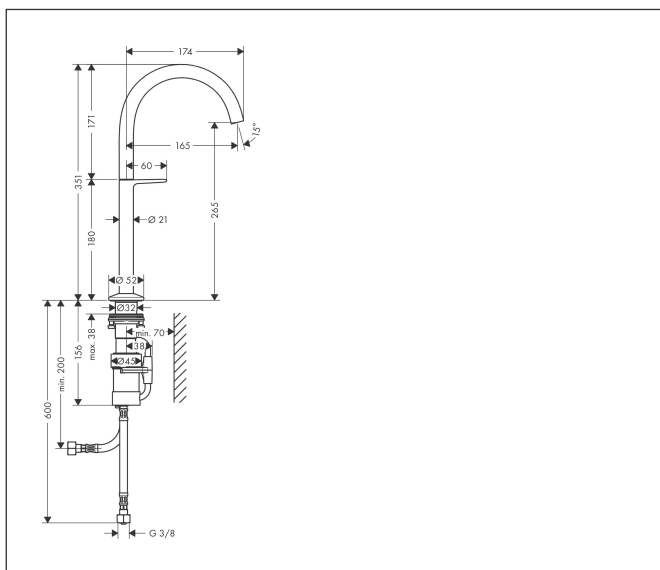

Varumärke	AXOR
Art. Namn	AXOR One Tvättställsblandare Select 260 med push-open ventil
Art. Nr.	48030330
RSK-nr.	8295949
Ytskikt	Polerad svart krom PVD
Pos	1

Produktbild

Funktioner

- består av: Tvättställsblandare, bottenventil
- ComfortZone: 260
- överhäng: 165 mm
- kranhöjd: 265 mm
- handtagsvariant: Select
- stråltyp: normalstråle
- maximal flödesmängd vid 3 bar: 5 l/min
- Selectinsats med temperaturkontroll
- Select-grepp för att stänga av/slå på vattnet
- temperaturbegränsning inställningsbar
- push-open avloppsventil G 1 1/4
- material bottenventil: metall
- ljudklass: I
- flödesklass: O
- EU taxonomy: max. 6 l/min - Substantial Contribution (SC) möjligt
- LEED: 35 % reduktion - max. 5,4 l/min
- BREEAM: nivå 2 - max. 7,5 l/min

Ritning

Teknologi

Certifikat

Koder/standarder

- STA 1743

Varumärke AXOR
 Art. Namn **AXOR One** Tvättställsblandare Select 260 med push-open ventil
 Art. Nr. 48030330
 RSK-nr. 8295949
 Ytskikt Polerad svart krom PVD
 Pos 1

Flödesdiagram

Varumärke	AXOR
Art. Namn	AXOR One Tvättställsblandare Select 260 med push-open ventil
Art. Nr.	48030330
RSK-nr.	8295949
Ytskikt	Polerad svart krom PVD
Pos	1

Reservdelsritning för byggnadsår: >04/21

Varumärke	AXOR
Art. Namn	AXOR One Tvättställsblandare Select 260 med push-open ventil
Art. Nr.	48030330
RSK-nr.	8295949
Ytskikt	Polerad svart krom PVD
Pos	1

Reservdelslista för byggnadsår: >04/21

Pos.	Beskrivning	Art.nr.
1	Pip kpl.	94237330
2	Luftblandare kpl.	93118000
3	Monteringsverktyg	98987000
4	Grepp	94239330
5	O-ring 17x1	94259000
6	Rosett	93998330
7	O-Ring 46x2	98195000
8	O-ring 24x2,5	98145000
9	O-ring 7x1,5	98422000
10	O-ring 8x2	98112000
11	null	13961000
12	Glidring	97548000
13	Kartusch kpl.	92529000
14	Anslutningsvinkel	94262000
15	Anslutningsslang 450 mm M8x0,75 G3/8	93405000
16	Backventil DW 10	96456000
17	Silpackning	95291000
a	Push-open bottenventil	50100330
b	null	13898000