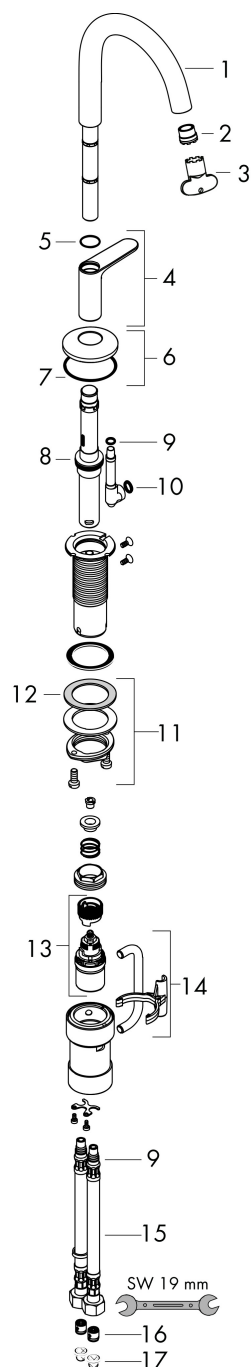

Varumärke	AXOR
Art. Namn	AXOR One Tvättställsblandare Select 260 med push-open ventil
Art. Nr.	48030330
RSK-nr.	8295949
Ytskikt	Polerad svart krom PVD
Pos	1

Produktbild

Funktioner

- består av: Tvättställsblandare, bottenventil
- ComfortZone: 260
- överhäng: 165 mm
- kranhöjd: 265 mm
- handtagsvariant: Select
- stråltyp: normalstråle
- maximal flödesmängd vid 3 bar: 5 l/min
- Selectinsats med temperaturkontroll
- Select-grepp för att stänga av/slå på vattnet
- temperaturbegränsning inställningsbar
- push-open avloppsventil G 1 1/4
- material bottenventil: metall
- ljudklass: I
- flödesklass: O
- EU taxonomy: max. 6 l/min - Substantial Contribution (SC) möjligt
- LEED: 35 % reduktion - max. 5,4 l/min
- BREEAM: nivå 2 - max. 7,5 l/min

Ritning

Teknologi

Certifikat

Koder/standarder

- STA 1743

Varumärke AXOR
 Art. Namn **AXOR One** Tvättställsblandare Select 260 med push-open ventil
 Art. Nr. 48030330
 RSK-nr. 8295949
 Ytskikt Polerad svart krom PVD
 Pos 1

Flödesdiagram

Varumärke	AXOR
Art. Namn	AXOR One Tvättställsblandare Select 260 med push-open ventil
Art. Nr.	48030330
RSK-nr.	8295949
Ytskikt	Polerad svart krom PVD
Pos	1

Reservdelsritning för byggnadsår: >04/21

Varumärke	AXOR
Art. Namn	AXOR One Tvättställsblandare Select 260 med push-open ventil
Art. Nr.	48030330
RSK-nr.	8295949
Ytskikt	Polerad svart krom PVD
Pos	1

Reservdelslista för byggnadsår: >04/21

Pos.	Beskrivning	Art.nr.
1	Pip kpl.	94237330
2	Luftblandare kpl.	93118000
3	Monteringsverktyg	98987000
4	Grepp	94239330
5	O-ring 17x1	94259000
6	Rosett	93998330
7	O-Ring 46x2	98195000
8	O-ring 24x2,5	98145000
9	O-ring 7x1,5	98422000
10	O-ring 8x2	98112000
11	null	13961000
12	Glidring	97548000
13	Kartusch kpl.	92529000
14	Anslutningsvinkel	94262000
15	Anslutningsslang 450 mm M8x0,75 G3/8	93405000
16	Backventil DW 10	96456000
17	Silpackning	95291000
a	Push-open bottenventil	50100330
b	null	13898000