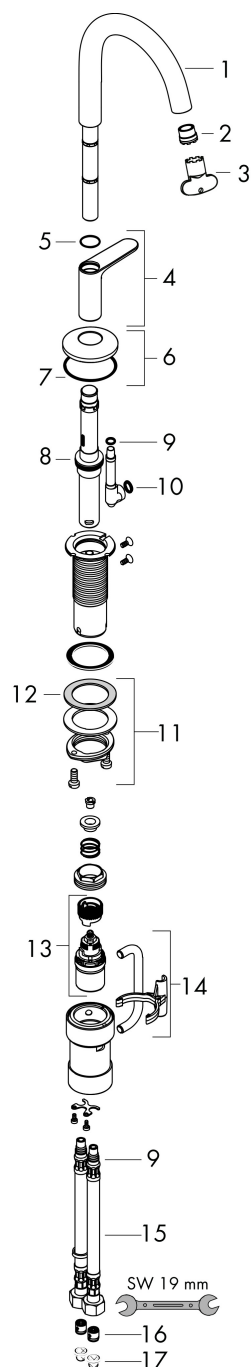

Varumärke	AXOR
Art. Namn	AXOR One Tvättställsblandare Select 260 med push-open ventil
Art. Nr.	48030340
RSK-nr.	8295950
Ytskikt	Borstad svart krom PVD
Pos	1

Produktbild

Funktioner

- består av: Tvättställsblandare, bottenventil
- ComfortZone: 260
- överhäng: 165 mm
- kranhöjd: 265 mm
- handtagsvariant: Select
- stråltyp: normalstråle
- maximal flödesmängd vid 3 bar: 5 l/min
- Selectinsats med temperaturkontroll
- Select-grepp för att stänga av/slå på vattnet
- temperaturbegränsning inställningsbar
- push-open avloppsventil G 1 1/4
- material bottenventil: metall
- ljudklass: I
- flödesklass: O
- EU taxonomy: max. 6 l/min - Substantial Contribution (SC) möjligt
- LEED: 35 % reduktion - max. 5,4 l/min
- BREEAM: nivå 2 - max. 7,5 l/min

Ritning

Teknologi

Certifikat

Koder/standarder

- STA 1743

Varumärke AXOR
Art. Namn **AXOR One** Tvättställsblandare Select 260 med push-open ventil
Art. Nr. 48030340
RSK-nr. 8295950
Ytskikt Borstad svart krom PVD
Pos 1

Flödesdiagram

Varumärke	AXOR
Art. Namn	AXOR One Tvättställsblandare Select 260 med push-open ventil
Art. Nr.	48030340
RSK-nr.	8295950
Ytskikt	Borstad svart krom PVD
Pos	1

Reservdelssritning för byggnadsår: >04/21

Varumärke AXOR
 Art. Namn **AXOR One** Tvättställsblandare Select 260 med push-open ventil
 Art. Nr. 48030340
 RSK-nr. 8295950
 Ytskikt Borstad svart krom PVD
 Pos 1

Reservdelslista för byggnadsår: >04/21