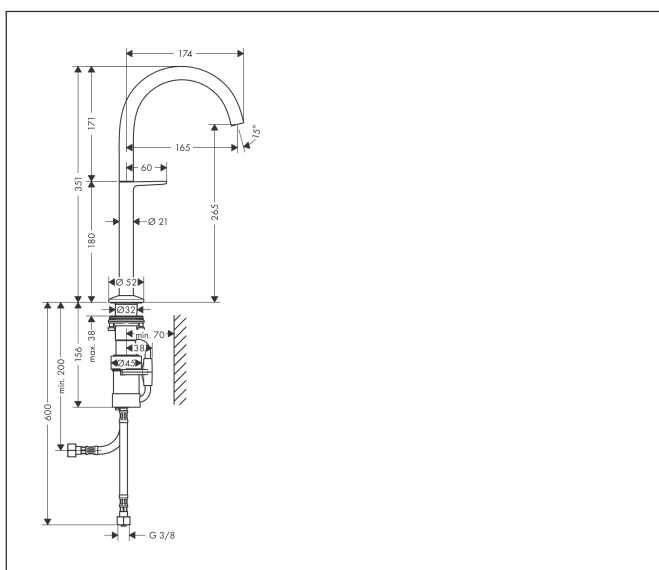

Varumärke	AXOR
Art. Namn	AXOR One Tvättställsblandare Select 260 med push-open ventil
Art. Nr.	48030340
RSK-nr.	8295950
Ytskikt	Borstad svart krom PVD
Pos	1

Produktbild

Funktioner

- består av: Tvättställsblandare, bottenventil
- ComfortZone: 260
- överhäng: 165 mm
- kranhöjd: 265 mm
- handtagsvariant: Select
- stråltyp: normalstråle
- maximal flödesmängd vid 3 bar: 5 l/min
- Selectinsats med temperaturkontroll
- Select-grepp för att stänga av/slå på vattnet
- temperaturbegränsning inställningsbar
- push-open avloppsventil G 1 1/4
- material bottenventil: metall
- ljudklass: I
- flödesklass: O
- EU taxonomy: max. 6 l/min - Substantial Contribution (SC) möjligt
- LEED: 35 % reduktion - max. 5,4 l/min
- BREEAM: nivå 2 - max. 7,5 l/min

Ritning

Teknologi

Certifikat

Koder/standarder

- STA 1743

Varumärke AXOR
Art. Namn **AXOR One** Tvättställsblandare Select 260 med push-open ventil
Art. Nr. 48030340
RSK-nr. 8295950
Ytskikt Borstad svart krom PVD
Pos 1

Flödesdiagram

Varumärke	AXOR
Art. Namn	AXOR One Tvättställsblandare Select 260 med push-open ventil
Art. Nr.	48030340
RSK-nr.	8295950
Ytskikt	Borstad svart krom PVD
Pos	1

Reservdelssritning för byggnadsår: >04/21

Varumärke AXOR
 Art. Namn **AXOR One** Tvättställsblandare Select 260 med push-open ventil
 Art. Nr. 48030340
 RSK-nr. 8295950
 Ytskikt Borstad svart krom PVD
 Pos 1

Reservdelslista för byggnadsår: >04/21