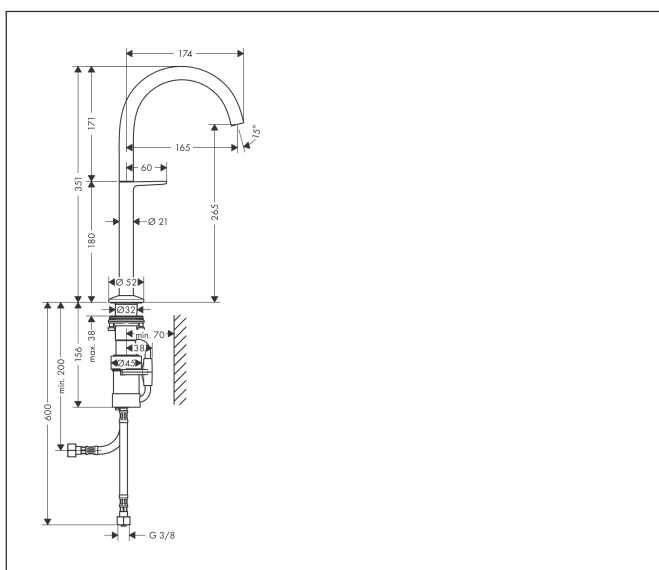

Varumärke	AXOR
Art. Namn	AXOR One Tvättställsblandare Select 260 med push-open ventil
Art. Nr.	48030820
RSK-nr.	8295953
Ytskikt	Borstad nickel PVD
Pos	1

Produktbild

Funktioner

- består av: Tvättställsblandare, bottenventil
- ComfortZone: 260
- överhäng: 165 mm
- kranhöjd: 265 mm
- handtagsvariant: Select
- stråltyp: normalstråle
- maximal flödesmängd vid 3 bar: 5 l/min
- Selectinsats med temperaturkontroll
- Select-grepp för att stänga av/slå på vattnet
- temperaturbegränsning inställningsbar
- push-open avloppsventil G 1 1/4
- material bottenventil: metall
- ljudklass: I
- flödesklass: O
- EU taxonomy: max. 6 l/min - Substantial Contribution (SC) möjligt
- LEED: 35 % reduktion - max. 5,4 l/min
- BREEAM: nivå 2 - max. 7,5 l/min

Ritning

Teknologi

Certifikat

Koder/standarder

- STA 1743

Varumärke AXOR
 Art. Namn **AXOR One** Tvättställsblandare Select 260 med push-open ventil
 Art. Nr. 48030820
 RSK-nr. 8295953
 Ytskikt Borstad nickel PVD
 Pos 1