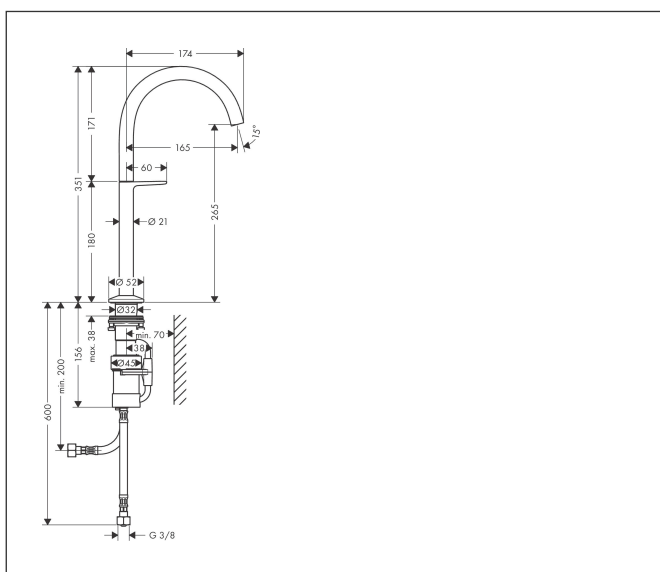

Varumärke	AXOR
Art. Namn	AXOR One Tvättställsblandare Select 260 med push-open ventil
Art. Nr.	48030990
RSK-nr.	8295955
Ytskikt	Polerad guld-optik PVD
Pos	1

Produktbild

Funktioner

- består av: Tvättställsblandare, bottenventil
- ComfortZone: 260
- överhäng: 165 mm
- kranhöjd: 265 mm
- handtagsvariant: Select
- stråltyp: normalstråle
- maximal flödesmängd vid 3 bar: 5 l/min
- Selectinsats med temperaturkontroll
- Select-grepp för att stänga av/slå på vattnet
- temperaturbegränsning inställningsbar
- push-open avloppsventil G 1 1/4
- material bottenventil: metall
- ljudklass: I
- flödesklass: O
- EU taxonomy: max. 6 l/min - Substantial Contribution (SC) möjligt
- LEED: 35 % reduktion - max. 5,4 l/min
- BREEAM: nivå 2 - max. 7,5 l/min

Ritning

Teknologi

Certifikat

Koder/standarder

- STA 1743

Varumärke AXOR
Art. Namn **AXOR One** Tvättställsblandare Select 260 med push-open ventil
Art. Nr. 48030990
RSK-nr. 8295955
Ytskikt Polerad guld-optik PVD
Pos 1