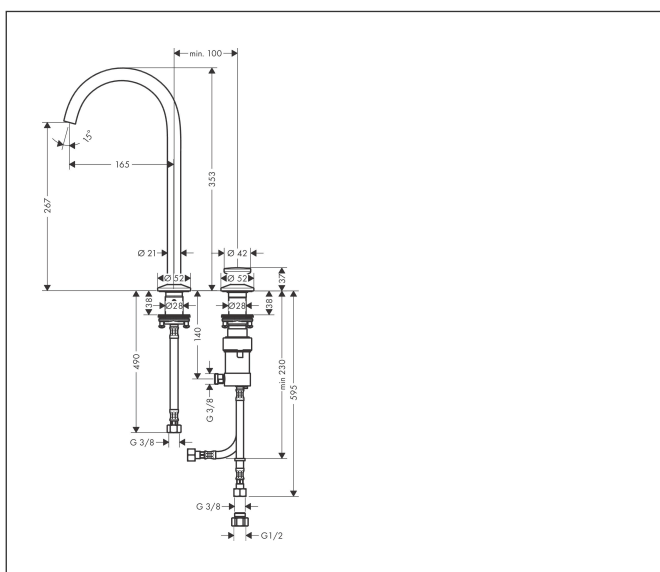

Varumärke	AXOR
Art. Namn	AXOR One 2-håls tvättställsblandare 260 med push-open ventil
Art. Nr.	48060140
RSK-nr.	8295967
Ytskikt	Borstad brons PVD
Pos	1

Produktbild

Ritning

Koder/standarder

- STA 1743

Funktioner

- består av: 2-håls tvättställsblandare, bottenventil
- ComfortZone: 260
- överhäng: 165 mm
- kranhöjd: 267 mm
- handtagsvariant: Select
- svängradie 120°
- stråltyp: normalstråle
- maximal flödesmängd vid 3 bar: 5 l/min
- Selectinsats med temperaturkontroll
- Select-grepp för att stänga av/slå på vattnet
- temperaturbegränsning inställningsbar
- push-open avloppsventil G 1 ¼
- material bottenventil: metall
- flexibel placering av styrenhet och pip möjlig
- styrenheten behöver ca. 20 cm mellanrum i ovankant
- EU taxonomy: max. 6 l/min - Substantial Contribution (SC) möjligt
- LEED: 35 % reduktion - max. 5,4 l/min
- BREEAM: nivå 2 - max. 7,5 l/min

Teknologi

Certifikat

Varumärke AXOR
Art. Namn **AXOR One** 2-håls tvättställsblandare 260 med push-open ventil
Art. Nr. 48060140
RSK-nr. 8295967
Ytskikt Borstad brons PVD
Pos 1

Flödesdiagram