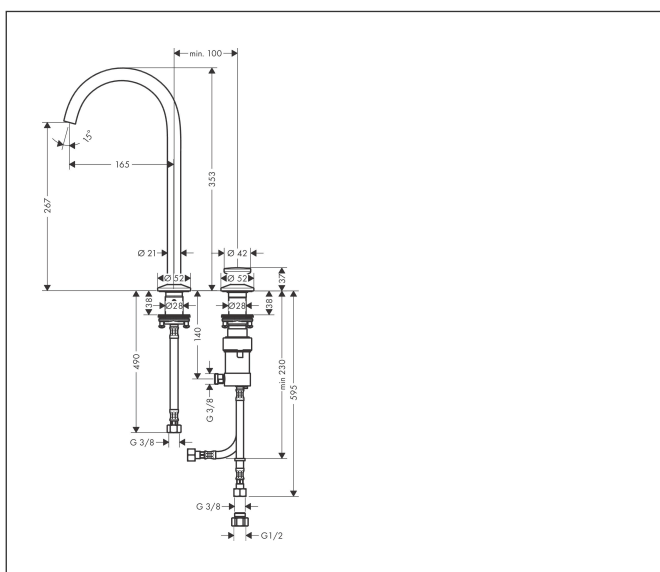

Ritning

Koder/standarder

- STA 1743

Funktioner

- består av: 2-håls tvättställsblandare, bottenventil
- ComfortZone: 260
- överhäng: 165 mm
- kranhöjd: 267 mm
- handtagsvariant: Select
- svängradie 120°
- stråltyp: normalstråle
- maximal flödesmängd vid 3 bar: 5 l/min
- Selectinsats med temperaturkontroll
- Select-grepp för att stänga av/slå på vattnet
- temperaturbegränsning inställningsbar
- push-open avloppsventil G 1 ¼
- material bottenventil: metall
- flexibel placering av styrenhet och pip möjlig
- styrenheten behöver ca. 20 cm mellanrum i ovankant
- EU taxonomy: max. 6 l/min - Substantial Contribution (SC) möjligt
- LEED: 35 % reduktion - max. 5,4 l/min
- BREEAM: nivå 2 - max. 7,5 l/min

Teknologi

Certifikat