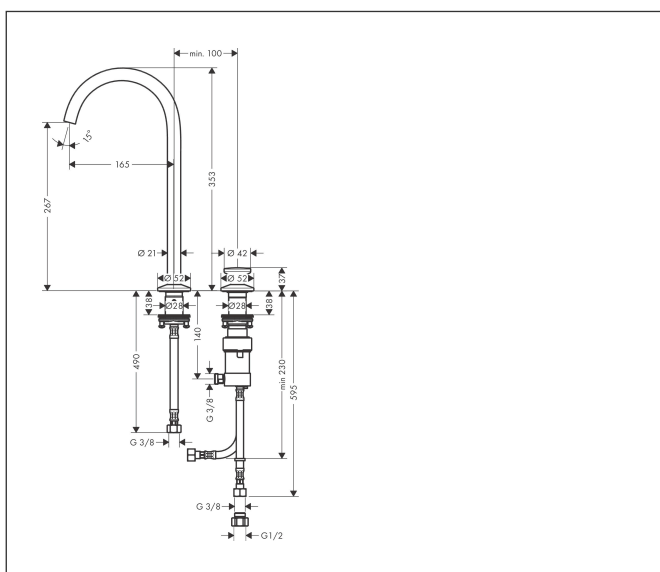

Varumärke	AXOR
Art. Namn	AXOR One 2-håls tvättställsblandare 260 med push-open ventil
Art. Nr.	48060310
RSK-nr.	8295970
Ytskikt	Borstad rödguld PVD
Pos	1

Produktbild

Funktioner

- består av: 2-håls tvättställsblandare, bottenventil
- ComfortZone: 260
- överhäng: 165 mm
- kranhöjd: 267 mm
- handtagsvariant: Select
- svängradie 120°
- stråltyp: normalstråle
- maximal flödesmängd vid 3 bar: 5 l/min
- Selectinsats med temperaturkontroll
- Select-grepp för att stänga av/slå på vattnet
- temperaturbegränsning inställningsbar
- push-open avloppsventil G 1 ¼
- material bottenventil: metall
- flexibel placering av styrenhet och pip möjlig
- styrenheten behöver ca. 20 cm mellanrum i ovankant
- EU taxonomy: max. 6 l/min - Substantial Contribution (SC) möjligt
- LEED: 35 % reduktion - max. 5,4 l/min
- BREEAM: nivå 2 - max. 7,5 l/min

Ritning

Teknologi

Certifikat

Koder/standarder

- STA 1743

Varumärke AXOR
Art. Namn **AXOR One** 2-håls tvättställsblandare 260 med push-open ventil
Art. Nr. 48060310
RSK-nr. 8295970
Ytskikt Borstad rödguld PVD
Pos 1

Flödesdiagram