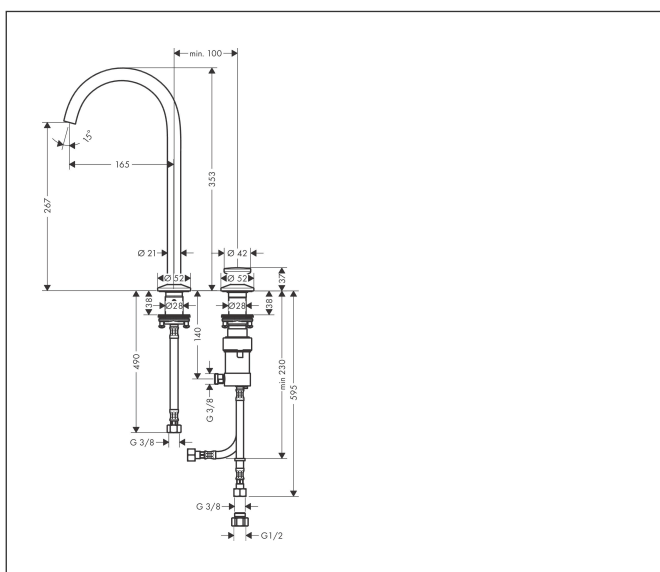

Varumärke	AXOR
Art. Namn	AXOR One 2-håls tvättställsblandare 260 med push-open ventil
Art. Nr.	48060330
RSK-nr.	8295971
Ytskikt	Polerad svart krom PVD
Pos	1

Produktbild

Ritning

Koder/standarder

- STA 1743

Funktioner

- består av: 2-håls tvättställsblandare, bottenventil
- ComfortZone: 260
- överhäng: 165 mm
- kranhöjd: 267 mm
- handtagsvariant: Select
- svängradie 120°
- stråltyp: normalstråle
- maximal flödesmängd vid 3 bar: 5 l/min
- Selectinsats med temperaturkontroll
- Select-grepp för att stänga av/slå på vattnet
- temperaturbegränsning inställningsbar
- push-open avloppsventil G 1 ¼
- material bottenventil: metall
- flexibel placering av styrenhet och pip möjlig
- styrenheten behöver ca. 20 cm mellanrum i ovankant
- EU taxonomy: max. 6 l/min - Substantial Contribution (SC) möjligt
- LEED: 35 % reduktion - max. 5,4 l/min
- BREEAM: nivå 2 - max. 7,5 l/min

Teknologi

Certifikat

Varumärke AXOR
Art. Namn **AXOR One** 2-håls tvättställsblandare 260 med push-open ventil
Art. Nr. 48060330
RSK-nr. 8295971
Ytskikt Polerad svart krom PVD
Pos 1

Flödesdiagram