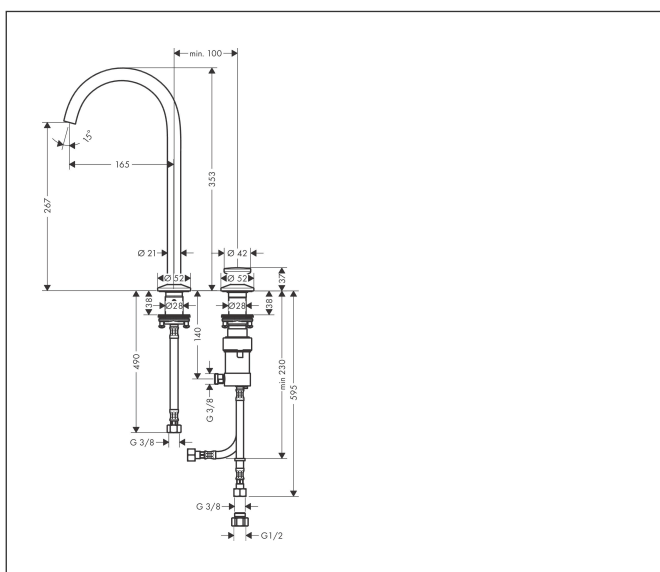

Varumärke	AXOR
Art. Namn	AXOR One 2-håls tvättställsblandare 260 med push-open ventil
Art. Nr.	48060820
RSK-nr.	8295975
Ytskikt	Borstad nickel PVD
Pos	1

Produktbild

Ritning

Koder/standarder

- STA 1743

Funktioner

- består av: 2-håls tvättställsblandare, bottenventil
- ComfortZone: 260
- överhäng: 165 mm
- kranhöjd: 267 mm
- handtagsvariant: Select
- svängradie 120°
- stråltyp: normalstråle
- maximal flödesmängd vid 3 bar: 5 l/min
- Selectinsats med temperaturkontroll
- Select-grepp för att stänga av/slå på vattnet
- temperaturbegränsning inställningsbar
- push-open avloppsventil G 1 ¼
- material bottenventil: metall
- flexibel placering av styrenhet och pip möjlig
- styrenheten behöver ca. 20 cm mellanrum i ovankant
- EU taxonomy: max. 6 l/min - Substantial Contribution (SC) möjligt
- LEED: 35 % reduktion - max. 5,4 l/min
- BREEAM: nivå 2 - max. 7,5 l/min

Teknologi

Certifikat

Varumärke AXOR
Art. Namn **AXOR One** 2-håls tvättställsblandare 260 med push-open ventil
Art. Nr. 48060820
RSK-nr. 8295975
Ytskikt Borstad nickel PVD
Pos 1

Flödesdiagram