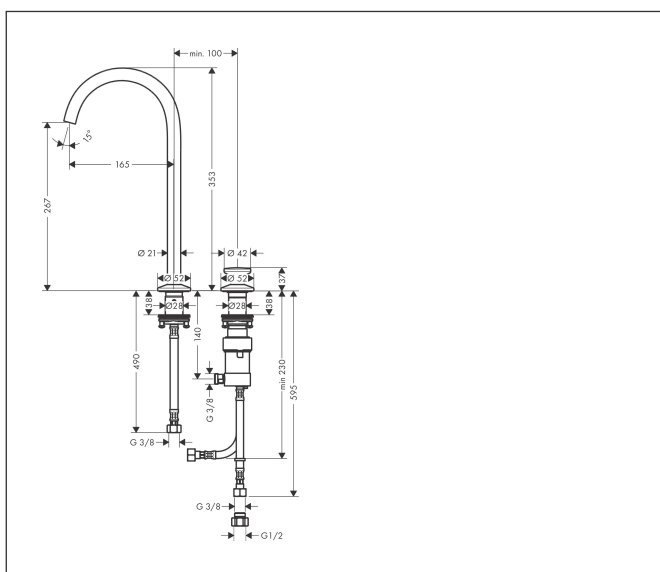

Varumärke	AXOR
Art. Namn	AXOR One 2-håls tvättställsblandare 260 med push-open ventil
Art. Nr.	48060950
RSK-nr.	8295976
Ytskikt	Borstad mässing PVD
Pos	1

Produktbild

Ritning

Koder/standarder

- STA 1743

Funktioner

- består av: 2-håls tvättställsblandare, bottenventil
- ComfortZone: 260
- överhäng: 165 mm
- kranhöjd: 267 mm
- handtagsvariant: Select
- svängradie 120°
- stråltyp: normalstråle
- maximal flödesmängd vid 3 bar: 5 l/min
- Selectinsats med temperaturkontroll
- Select-grepp för att stänga av/slå på vattnet
- temperaturbegränsning inställningsbar
- push-open avloppsventil G 1 ¼
- material bottenventil: metall
- flexibel placering av styrenhet och pip möjlig
- styrenheten behöver ca. 20 cm mellanrum i ovankant
- EU taxonomy: max. 6 l/min - Substantial Contribution (SC) möjligt
- LEED: 35 % reduktion - max. 5,4 l/min
- BREEAM: nivå 2 - max. 7,5 l/min

Teknologi

Certifikat

Varumärke AXOR
 Art. Namn **AXOR One** 2-håls tvättställsblandare 260 med push-open ventil
 Art. Nr. 48060950
 RSK-nr. 8295976
 Ytskikt Borstad mässing PVD
 Pos 1

Flödesdiagram