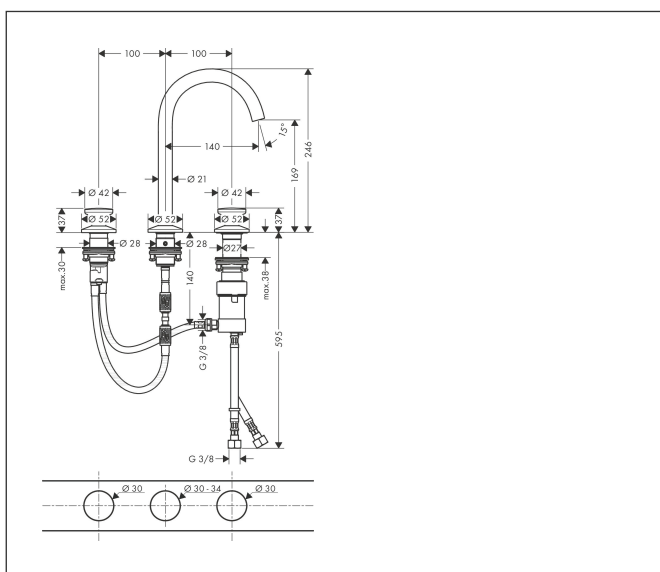

Ritning

Teknologi

Certifikat

Koder/standarder

- STA 1743