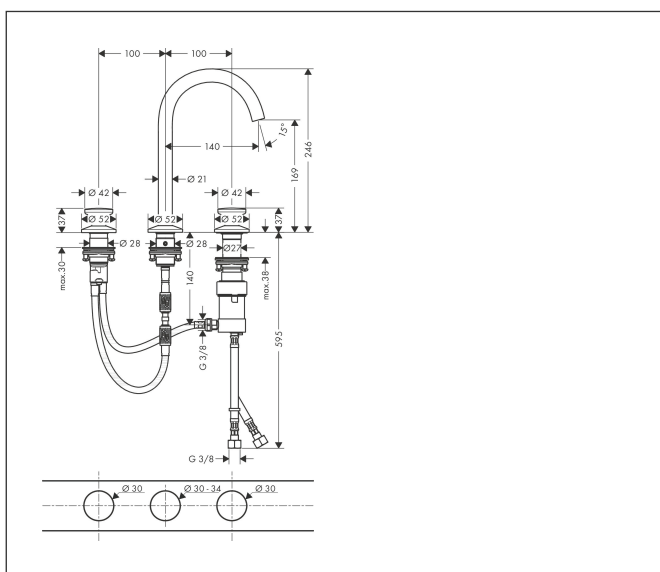

Varumärke	AXOR
Art. Namn	AXOR One 3-håls tvättställsblandare Select 170 med push-open ventil
Art. Nr.	48070250
RSK-nr.	8295978
Ytskikt	Borstad guld-optik PVD
Pos	1

Produktbild

Funktioner

- består av: 3-håls tvättställsblandare, bottenventil
- ComfortZone: 170
- överhäng: 140 mm
- kranhöjd: 169 mm
- handtagsvariant: Select
- stråltyp: normalstråle
- maximal flödesmängd vid 3 bar: 5 l/min
- höger grepp: Selectinsats med temperaturkontroll
- vänster grepp: volymkontroll
- temperaturbegränsning inställningsbar
- push-open avloppsventil G 1 ¼
- material bottenventil: metall
- EU taxonomy: max. 6 l/min - Substantial Contribution (SC) möjligt
- LEED: 35 % reduktion - max. 5,4 l/min
- BREEAM: nivå 2 - max. 7,5 l/min

Ritning

Teknologi

Certifikat

Koder/standarder

- STA 1743

Varumärke AXOR
Art. Namn **AXOR One** 3-håls tvättställsblandare Select 170 med push-open ventil
Art. Nr. 48070250
RSK-nr. 8295978
Ytskikt Borstad guld-optik PVD
Pos 1