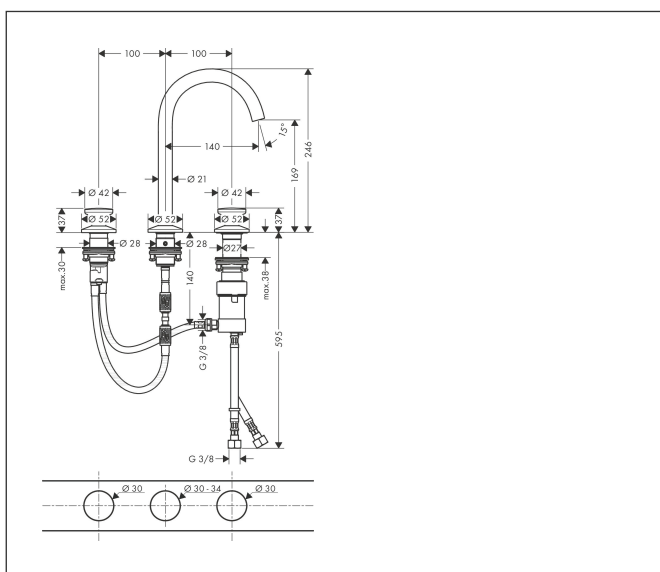

Varumärke	AXOR
Art. Namn	AXOR One 3-håls tvättställsblandare Select 170 med push-open ventil
Art. Nr.	48070310
RSK-nr.	8295980
Ytskikt	Borstad rödguld PVD
Pos	1

Produktbild

Funktioner

- består av: 3-håls tvättställsblandare, bottenventil
- ComfortZone: 170
- överhäng: 140 mm
- kranhöjd: 169 mm
- handtagsvariant: Select
- stråltyp: normalstråle
- maximal flödesmängd vid 3 bar: 5 l/min
- höger grepp: Selectinsats med temperaturkontroll
- vänster grepp: volymkontroll
- temperaturbegränsning inställningsbar
- push-open avloppsventil G 1 ¼
- material bottenventil: metall
- EU taxonomy: max. 6 l/min - Substantial Contribution (SC) möjligt
- LEED: 35 % reduktion - max. 5,4 l/min
- BREEAM: nivå 2 - max. 7,5 l/min

Ritning

Teknologi

Certifikat

Koder/standarder

- STA 1743

Varumärke AXOR
 Art. Namn **AXOR One** 3-håls tvättställsblandare Select 170 med push-open ventil
 Art. Nr. 48070310
 RSK-nr. 8295980
 Ytskikt Borstad rödguld PVD
 Pos 1