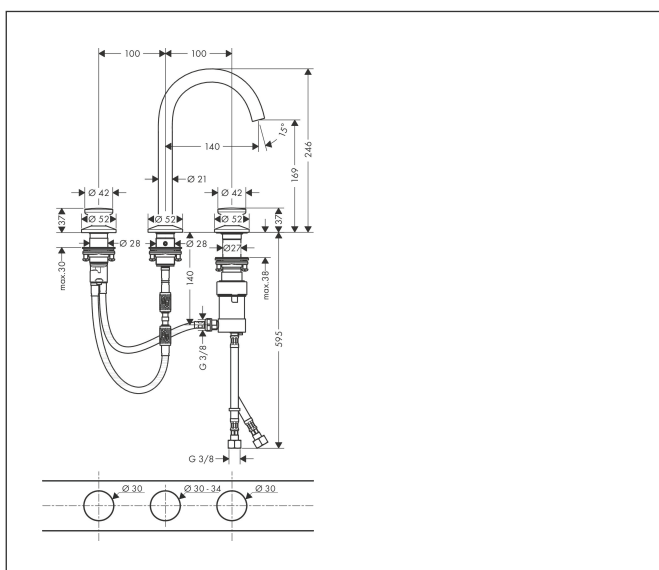

Varumärke	AXOR
Art. Namn	AXOR One 3-håls tvättställsblandare Select 170 med push-open ventil
Art. Nr.	48070700
RSK-nr.	8295983
Ytskikt	Matt vit
Pos	1

Produktbild

Ritning

Koder/standarder

- STA 1743

Funktioner

- består av: 3-håls tvättställsblandare, bottenventil
- ComfortZone: 170
- överhäng: 140 mm
- kranhöjd: 169 mm
- handtagsvariant: Select
- stråltyp: normalstråle
- maximal flödesmängd vid 3 bar: 5 l/min
- höger grepp: Selectinsats med temperaturkontroll
- vänster grepp: volymkontroll
- temperaturbegränsning inställningsbar
- push-open avloppsventil G 1 ¼
- material bottenventil: metall
- EU taxonomy: max. 6 l/min - Substantial Contribution (SC) möjligt
- LEED: 35 % reduktion - max. 5,4 l/min
- BREEAM: nivå 2 - max. 7,5 l/min

Teknologi

Certifikat

Varumärke AXOR
Art. Namn **AXOR One** 3-håls tvättställsblandare Select 170 med push-open ventil
Art. Nr. 48070700
RSK-nr. 8295983
Ytskikt Matt vit
Pos 1

Flödesdiagram