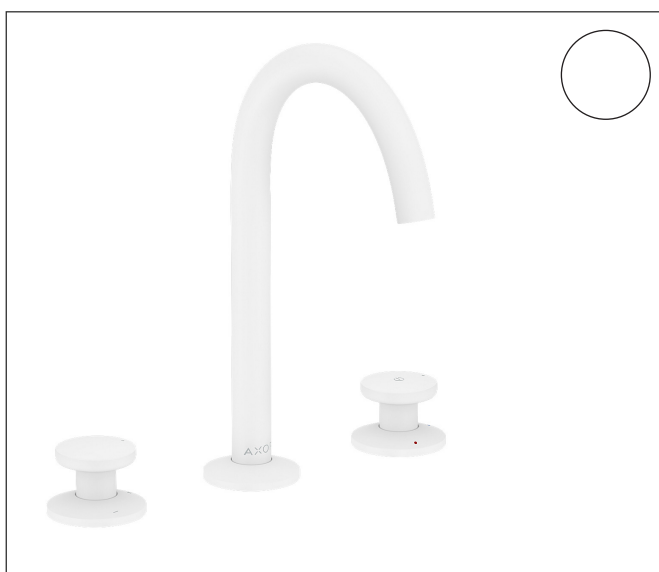

Varumärke	AXOR
Art. Namn	AXOR One 3-håls tvättställsblandare Select 170 med push-open ventil
Art. Nr.	48070700
RSK-nr.	8295983
Ytskikt	Matt vit
Pos	1

Produktbild

Ritning

Koder/standarder

- STA 1743

Funktioner

- består av: 3-håls tvättställsblandare, bottenventil
- ComfortZone: 170
- överhäng: 140 mm
- kranhöjd: 169 mm
- handtagsvariant: Select
- stråltyp: normalstråle
- maximal flödesmängd vid 3 bar: 5 l/min
- höger grepp: Selectinsats med temperaturkontroll
- vänster grepp: volymkontroll
- temperaturbegränsning inställningsbar
- push-open avloppsventil G 1 ¼
- material bottenventil: metall
- EU taxonomy: max. 6 l/min - Substantial Contribution (SC) möjligt
- LEED: 35 % reduktion - max. 5,4 l/min
- BREEAM: nivå 2 - max. 7,5 l/min

Teknologi

Certifikat

Varumärke AXOR
Art. Namn **AXOR One** 3-håls tvättställsblandare Select 170 med push-open ventil
Art. Nr. 48070700
RSK-nr. 8295983
Ytskikt Matt vit
Pos 1

Flödesdiagram