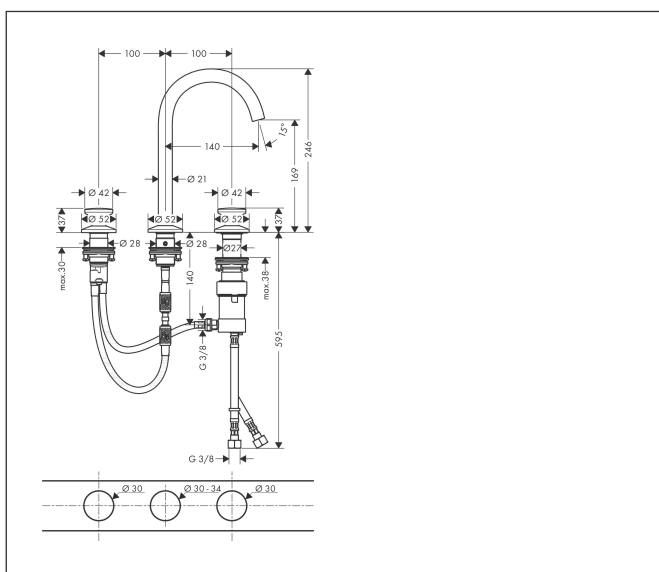

Ritning

Teknologi

Certifikat

Koder/standarder

- STA 1743