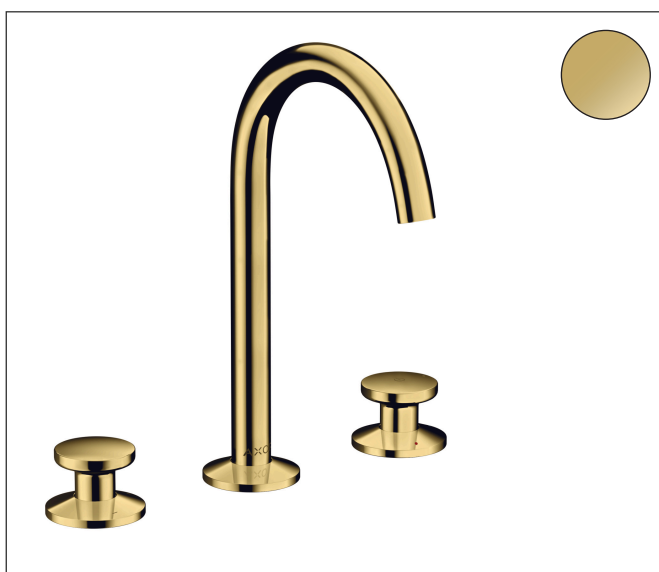

Varumärke	AXOR
Art. Namn	AXOR One 3-håls tvättställsblandare Select 170 med push-open ventil
Art. Nr.	48070990
RSK-nr.	8295987
Ytskikt	Polerad guld-optik PVD
Pos	1

Produktbild

Funktioner

- består av: 3-håls tvättställsblandare, bottenventil
- ComfortZone: 170
- överhäng: 140 mm
- kranhöjd: 169 mm
- handtagsvariant: Select
- stråltyp: normalstråle
- maximal flödesmängd vid 3 bar: 5 l/min
- höger grepp: Selectinsats med temperaturkontroll
- vänster grepp: volymkontroll
- temperaturbegränsning inställningsbar
- push-open avloppsventil G 1 ¼
- material bottenventil: metall
- EU taxonomy: max. 6 l/min - Substantial Contribution (SC) möjligt
- LEED: 35 % reduktion - max. 5,4 l/min
- BREEAM: nivå 2 - max. 7,5 l/min

Ritning

Teknologi

Certifikat

Koder/standarder

- STA 1743

Varumärke AXOR
 Art. Namn **AXOR One** 3-håls tvättställsblandare Select 170 med push-open ventil
 Art. Nr. 48070990
 RSK-nr. 8295987
 Ytskikt Polerad guld-optik PVD
 Pos 1