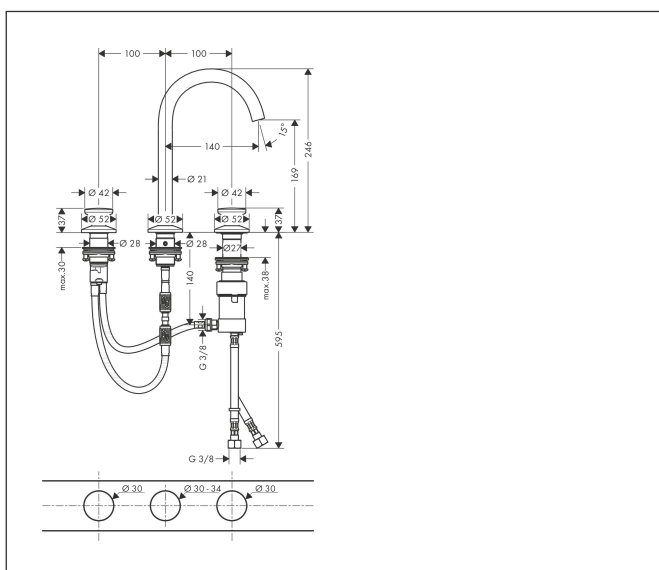

Varumärke	AXOR
Art. Namn	AXOR One 3-håls tvättställsblandare Select 170 med push-open ventil
Art. Nr.	48070990
RSK-nr.	8295987
Ytskikt	Polerad guld-optik PVD
Pos	1

Produktbild

Funktioner

- består av: 3-håls tvättställsblandare, bottenventil
- ComfortZone: 170
- överhäng: 140 mm
- kranhöjd: 169 mm
- handtagsvariant: Select
- stråltyp: normalstråle
- maximal flödesmängd vid 3 bar: 5 l/min
- höger grepp: Selectinsats med temperaturkontroll
- vänster grepp: volymkontroll
- temperaturbegränsning inställningsbar
- push-open avloppsventil G 1 ¼
- material bottenventil: metall
- EU taxonomy: max. 6 l/min - Substantial Contribution (SC) möjligt
- LEED: 35 % reduktion - max. 5,4 l/min
- BREEAM: nivå 2 - max. 7,5 l/min

Ritning

Teknologi

Certifikat

Koder/standarder

- STA 1743

Varumärke AXOR
 Art. Namn **AXOR One** 3-håls tvättställsblandare Select 170 med push-open ventil
 Art. Nr. 48070990
 RSK-nr. 8295987
 Ytskikt Polerad guld-optik PVD
 Pos 1