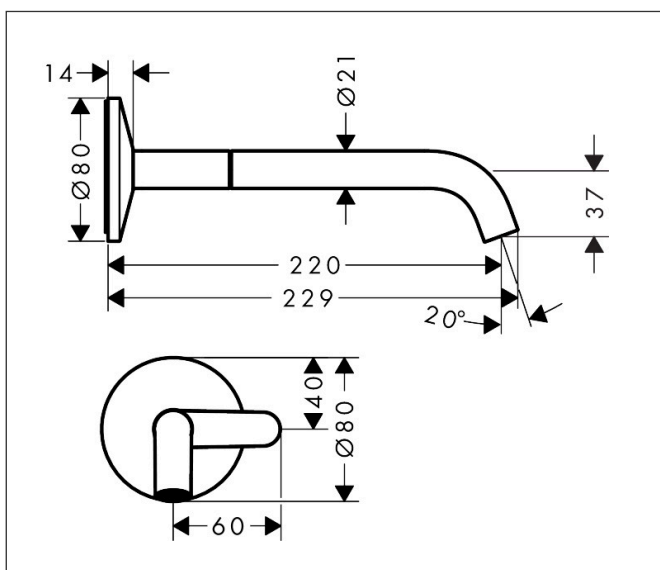

Varumärke	AXOR
Art. Namn	AXOR One Tvättställsblandare för inbyggnad i vägg Select med 220 mm pip
Art. Nr.	48112820
RSK-nr.	8295996
Ytskikt	Borstad nickel PVD
Pos	1

Produktbild

Funktioner

- består av: tvättställsblandare för inbyggnad i vägg, bottenventil
- överhäng: 220 mm
- handtagsvariant: Select
- stråltyp: normalstråle
- maximal flödesmängd vid 3 bar: 5 l/min
- Selectinsats med temperaturkontroll
- Select-grepp för att stänga av/slå på vattnet
- öppen bottenventil
- ljudklass: I
- flödesklass: O
- EU taxonomy: max. 6 l/min - Substantial Contribution (SC) möjligt
- LEED: 35 % reduktion - max. 5,4 l/min
- BREEAM: nivå 2 - max. 7,5 l/min

Ritning

Teknologi

Certifikat

Koder/standarder

- STA 1743

Varumärke AXOR
 Art. Namn **AXOR One** Tvättställsblandare för inbyggnad i vägg Select med 220 mm pip
 Art. Nr. 48112820
 RSK-nr. 8295996
 Ytskikt Borstad nickel PVD
 Pos 1