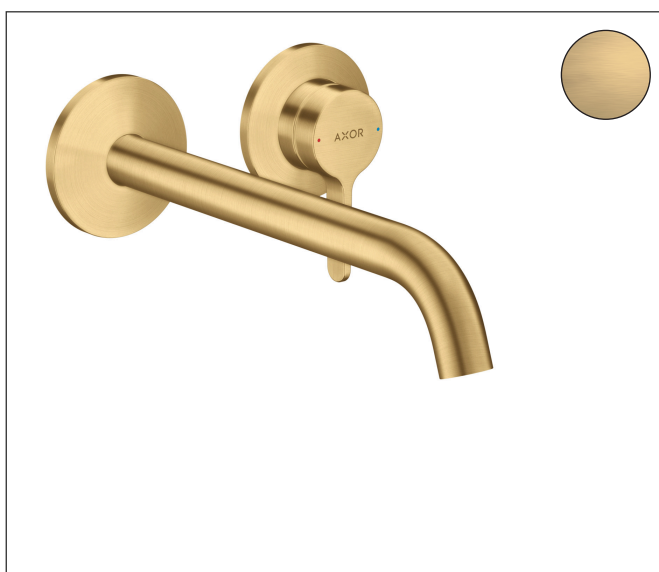

Varumärke	AXOR
Art. Namn	AXOR One 1-grepps tvättställsblandare för inbyggnad i vägg med 220 mm pip
Art. Nr.	48120250
RSK-nr.	8296000
Ytskikt	Borstad guld-optik PVD
Pos	1

Produktbild

Funktioner

- består av: 1-grepps tvättställsblandare för inbyggnad i vägg, bottenventil
- överhäng: 220 mm
- handtagsvariant: spakhandtag
- stråltyp: normalstråle
- maximal flödesmängd vid 3 bar: 5 l/min
- keramisk avstängning
- temperaturbegränsning inställningsbar
- öppen bottenventil
- handtaget kan placeras till höger eller vänster, beroende på inbyggnadsdelens montering
- EU taxonomy: max. 6 l/min - Substantial Contribution (SC) möjligt
- LEED: 35 % reduktion - max. 5,4 l/min
- BREEAM: nivå 2 - max. 7,5 l/min

Ritning

Teknologi

Certifikat

Koder/standarder

- STA 1743

Varumärke AXOR
Art. Namn **AXOR One** 1-grepps tvättställsblandare för inbyggnad i vägg med 220 mm pip
Art. Nr. 48120250
RSK-nr. 8296000
Ytskikt Borstad guld-optik PVD
Pos 1