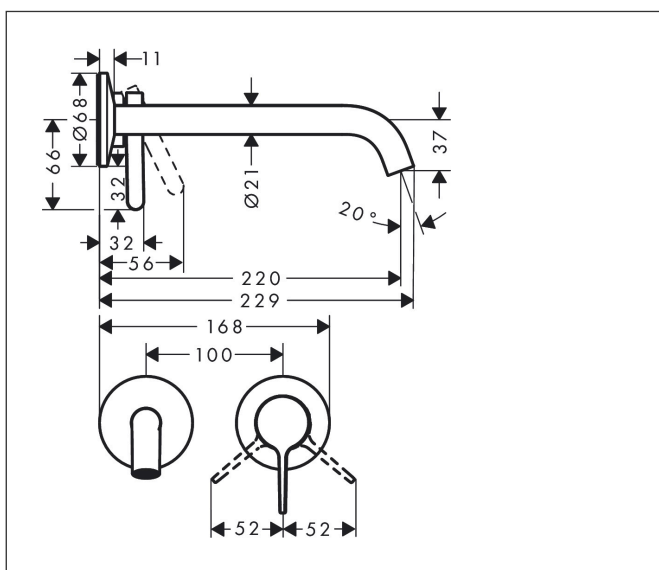

Varumärke	AXOR
Art. Namn	AXOR One 1-grepps tvättställsblandare för inbyggnad i vägg med 220 mm pip
Art. Nr.	48120250
RSK-nr.	8296000
Ytskikt	Borstad guld-optik PVD
Pos	1

Produktbild

Funktioner

- består av: 1-grepps tvättställsblandare för inbyggnad i vägg, bottenventil
- överhäng: 220 mm
- handtagsvariant: spakhandtag
- stråltyp: normalstråle
- maximal flödesmängd vid 3 bar: 5 l/min
- keramisk avstängning
- temperaturbegränsning inställningsbar
- öppen bottenventil
- handtaget kan placeras till höger eller vänster, beroende på inbyggnadsdelens montering
- EU taxonomy: max. 6 l/min - Substantial Contribution (SC) möjligt
- LEED: 35 % reduktion - max. 5,4 l/min
- BREEAM: nivå 2 - max. 7,5 l/min

Ritning

Teknologi

Certifikat

Koder/standarder

- STA 1743

Varumärke AXOR
Art. Namn **AXOR One** 1-grepps tvättställsblandare för inbyggnad i vägg med 220 mm pip
Art. Nr. 48120250
RSK-nr. 8296000
Ytskikt Borstad guld-optik PVD
Pos 1