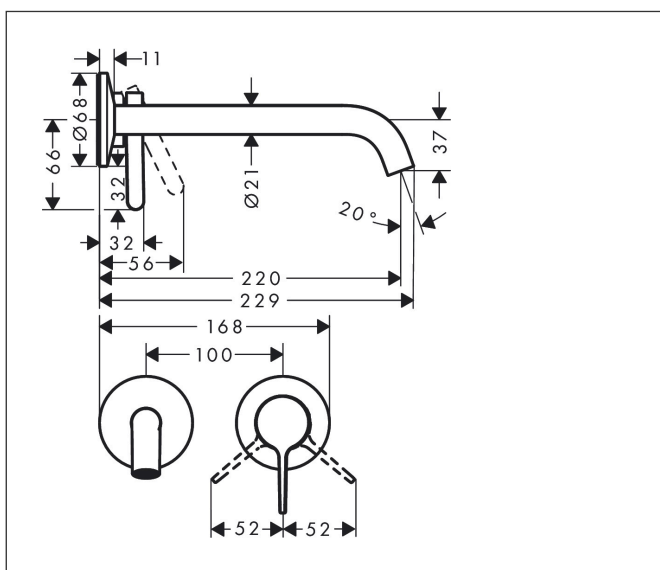

Varumärke	AXOR
Art. Namn	AXOR One 1-grepps tvättställsblandare för inbyggnad i vägg med 220 mm pip
Art. Nr.	48120700
RSK-nr.	8296005
Ytskikt	Matt vit
Pos	1

Produktbild

Funktioner

- består av: 1-grepps tvättställsblandare för inbyggnad i vägg, bottenventil
- överhäng: 220 mm
- handtagsvariant: spakhandtag
- stråltyp: normalstråle
- maximal flödesmängd vid 3 bar: 5 l/min
- keramisk avstängning
- temperaturbegränsning inställningsbar
- öppen bottenventil
- handtaget kan placeras till höger eller vänster, beroende på inbyggnadsdelens montering
- EU taxonomy: max. 6 l/min - Substantial Contribution (SC) möjligt
- LEED: 35 % reduktion - max. 5,4 l/min
- BREEAM: nivå 2 - max. 7,5 l/min

Ritning

Teknologi

Certifikat

Koder/standarder

- STA 1743

Varumärke AXOR
Art. Namn **AXOR One** 1-grepps tvättställsblandare för inbyggnad i vägg med 220 mm pip
Art. Nr. 48120700
RSK-nr. 8296005
Ytskikt Matt vit
Pos 1