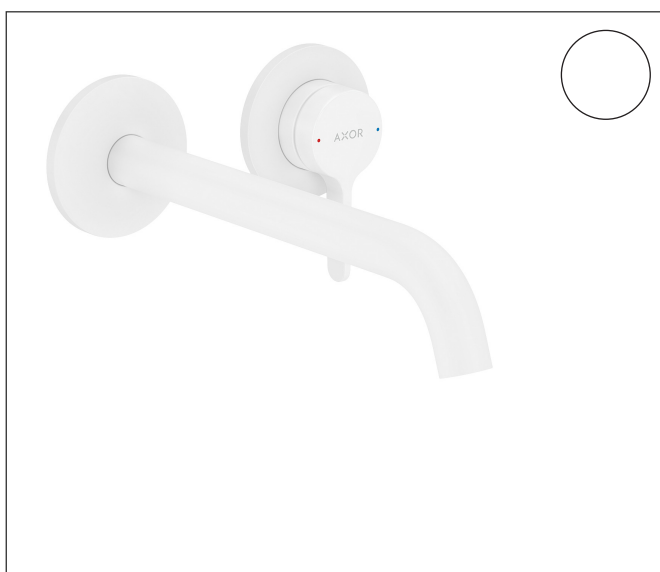

Varumärke	AXOR
Art. Namn	AXOR One 1-grepps tvättställsblandare för inbyggnad i vägg med 220 mm pip
Art. Nr.	48120700
RSK-nr.	8296005
Ytskikt	Matt vit
Pos	1

Produktbild

Funktioner

- består av: 1-grepps tvättställsblandare för inbyggnad i vägg, bottenventil
- överhäng: 220 mm
- handtagsvariant: spakhandtag
- stråltyp: normalstråle
- maximal flödesmängd vid 3 bar: 5 l/min
- keramisk avstängning
- temperaturbegränsning inställningsbar
- öppen bottenventil
- handtaget kan placeras till höger eller vänster, beroende på inbyggnadsdelens montering
- EU taxonomy: max. 6 l/min - Substantial Contribution (SC) möjligt
- LEED: 35 % reduktion - max. 5,4 l/min
- BREEAM: nivå 2 - max. 7,5 l/min

Ritning

Teknologi

Certifikat

Koder/standarder

- STA 1743

Varumärke AXOR
Art. Namn **AXOR One** 1-grepps tvättställsblandare för inbyggnad i vägg med 220 mm pip
Art. Nr. 48120700
RSK-nr. 8296005
Ytskikt Matt vit
Pos 1