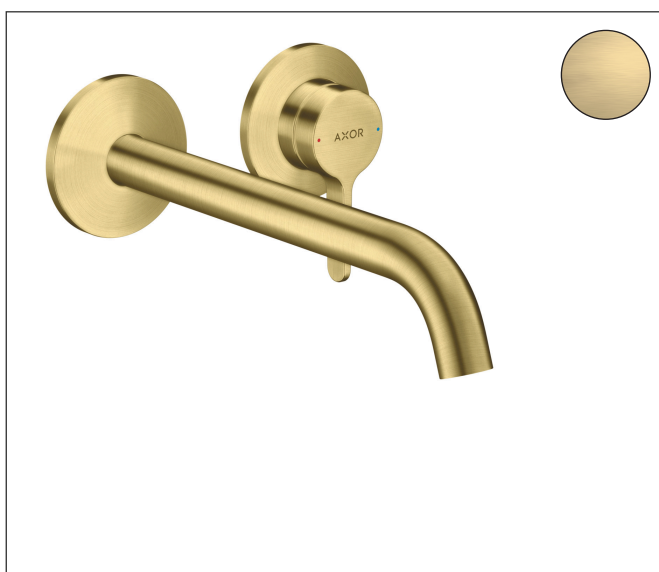

Varumärke	AXOR
Art. Namn	AXOR One 1-grepps tvättställsblandare för inbyggnad i vägg med 220 mm pip
Art. Nr.	48120950
RSK-nr.	8296008
Ytskikt	Borstad mässing PVD
Pos	1

Produktbild

Funktioner

- består av: 1-grepps tvättställsblandare för inbyggnad i vägg, bottenventil
- överhäng: 220 mm
- handtagsvariant: spakhandtag
- stråltyp: normalstråle
- maximal flödesmängd vid 3 bar: 5 l/min
- keramisk avstängning
- temperaturbegränsning inställningsbar
- öppen bottenventil
- handtaget kan placeras till höger eller vänster, beroende på inbyggnadsdelens montering
- EU taxonomy: max. 6 l/min - Substantial Contribution (SC) möjligt
- LEED: 35 % reduktion - max. 5,4 l/min
- BREEAM: nivå 2 - max. 7,5 l/min

Ritning

Teknologi

Certifikat

Koder/standarder

- STA 1743

Varumärke AXOR
Art. Namn **AXOR One** 1-grepps tvättställsblandare för inbyggnad i vägg med 220 mm pip
Art. Nr. 48120950
RSK-nr. 8296008
Ytskikt Borstad mässing PVD
Pos 1