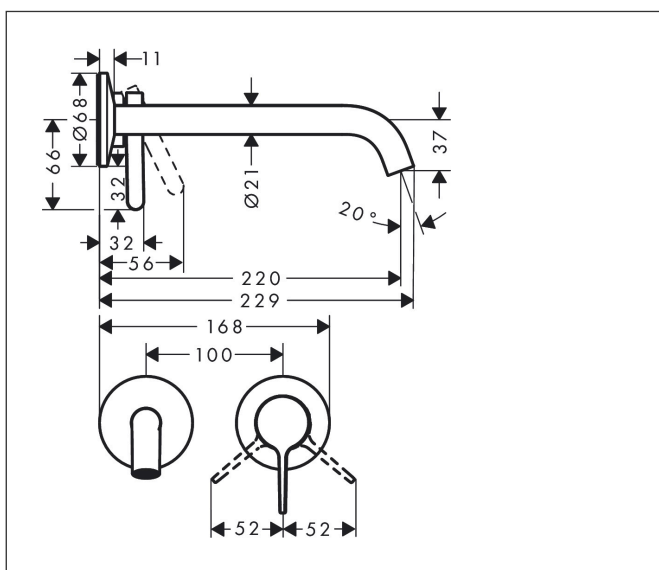

Varumärke	AXOR
Art. Namn	AXOR One 1-grepps tvättställsblandare för inbyggnad i vägg med 220 mm pip
Art. Nr.	48120950
RSK-nr.	8296008
Ytskikt	Borstad mässing PVD
Pos	1

Produktbild

Funktioner

- består av: 1-grepps tvättställsblandare för inbyggnad i vägg, bottenventil
- överhäng: 220 mm
- handtagsvariant: spakhandtag
- stråltyp: normalstråle
- maximal flödesmängd vid 3 bar: 5 l/min
- keramisk avstängning
- temperaturbegränsning inställningsbar
- öppen bottenventil
- handtaget kan placeras till höger eller vänster, beroende på inbyggnadsdelens montering
- EU taxonomy: max. 6 l/min - Substantial Contribution (SC) möjligt
- LEED: 35 % reduktion - max. 5,4 l/min
- BREEAM: nivå 2 - max. 7,5 l/min

Ritning

Teknologi

Certifikat

Koder/standarder

- STA 1743

Varumärke AXOR
Art. Namn **AXOR One** 1-grepps tvättställsblandare för inbyggnad i vägg med 220 mm pip
Art. Nr. 48120950
RSK-nr. 8296008
Ytskikt Borstad mässing PVD
Pos 1