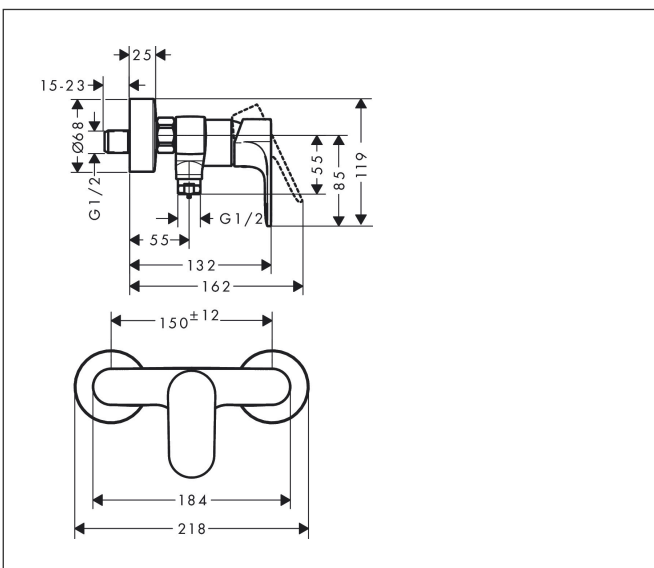

Varumärke	hansgrohe
Art. Namn	Rebris S 1-grepps duschblandare 150cc
Art. Nr.	72640000
RSK-nr.	8296012
Ytsikt	Krom
Pos	1

Produktbild

Funktioner

- stickmått: 150 ± 12 mm
- maximal flödesmängd vid 3 bar: 14,9 l/min
- flödesmängd handdusch vid 3 bar: 14,9 l/min
- keramisk avstängning
- temperaturbegränsning inställningsbar
- backventil
- med ljuddämpare
- slanganslutning DN15
- ljudklass: I
- flödesklass: B
- S-anslutningar

Ritning

Certifikat

Koder/standarder

- STA 1728

Varumärke hansgrohe
 Art. Namn **Rebris S** 1-grepps duschblandare 150cc
 Art. Nr. 72640000
 RSK-nr. 8296012
 Ytskikt Krom
 Pos 1

Flödesdiagram

Varumärke	hansgrohe
Art. Namn	Rebris S 1-grepps duschblandare 150cc
Art. Nr.	72640000
RSK-nr.	8296012
Ytskikt	Krom
Pos	1

Reservdelsritning för byggnadsår: >06/22

Varumärke hansgrohe
 Art. Namn **Rebris S** 1-grepps duschblandare 150cc
 Art. Nr. 72640000
 RSK-nr. 8296012
 Ytskikt Krom
 Pos 1

Reservdelista för byggnadsår: >06/22

Pos.	Beskrivning	Art.nr.
1	Grepp	94654000
2	täckbricka, grepp	96338000
3	null	97406000
4	Mutter	97977000
5	O-Ring 32x2	98193000
6	O-ring 33x1,5	98164000
7	Kartusch kpl.	92730000
8	Säkringsskruv	95140000
9	Tätning	95008000
10	Slanganslutning	96044000
11	O-ring 14x2	98129000
12	Backventil-set DW 15	94074000
13	Mutterset	96157000
14	Anslutningsnippel	97220000
15	O-ring 15x2	98163000
16	Silpackning	96922000
17	Rosett Ø 68 mm	96467000
18	null	94140000
19	Ljuddämpare	96429000