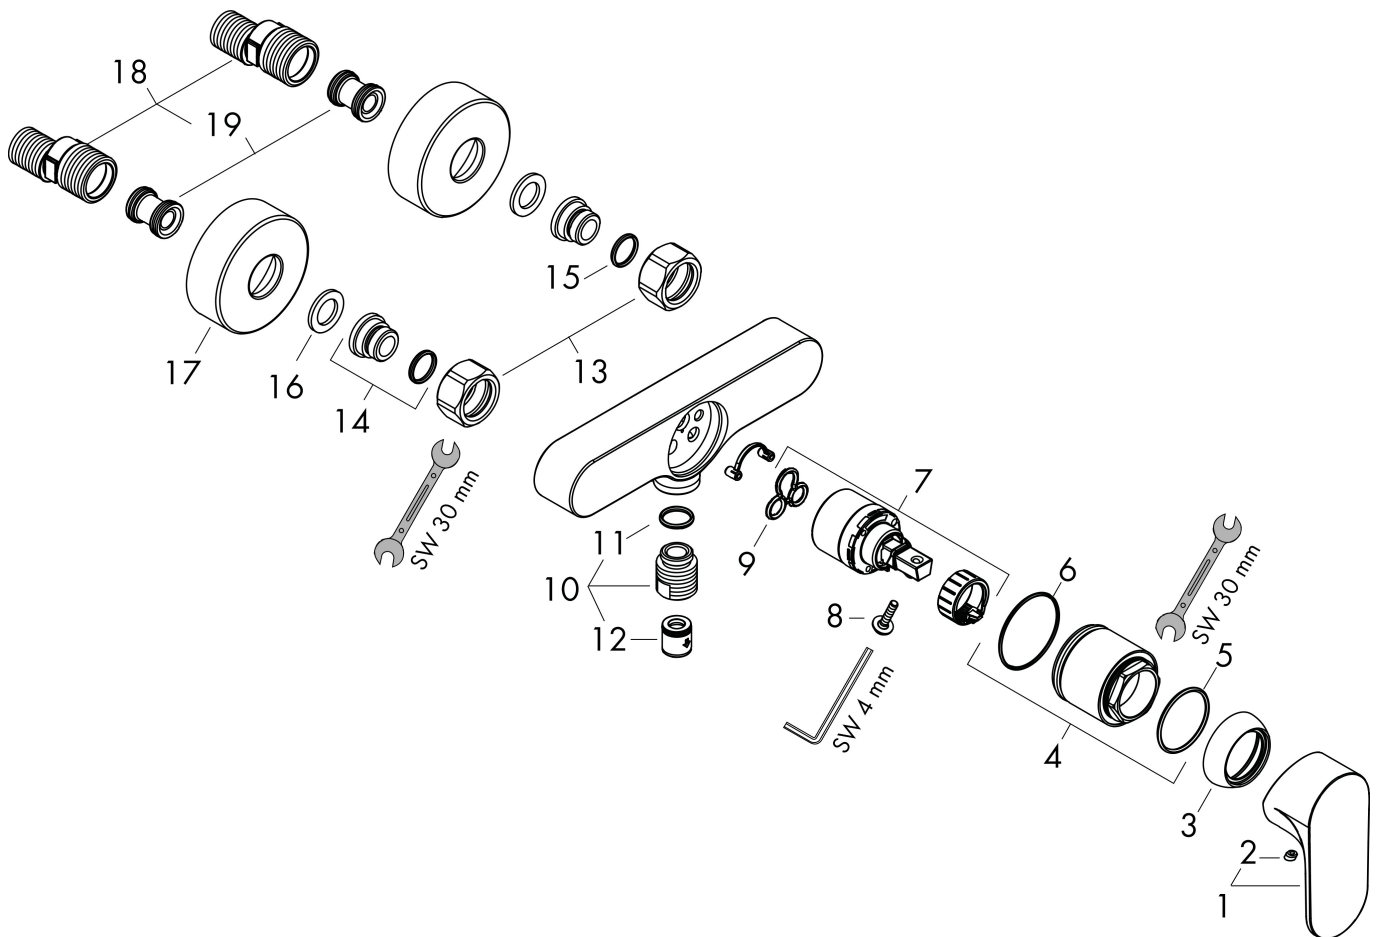

Varumärke	hansgrohe
Art. Namn	Rebris S 1-grepps duschblandare 150cc
Art. Nr.	72640000
RSK-nr.	8296012
Ytsikt	Krom
Pos	1

Produktbild

Funktioner

- stickmått: 150 ± 12 mm
- maximal flödesmängd vid 3 bar: 14,9 l/min
- flödesmängd handdusch vid 3 bar: 14,9 l/min
- keramisk avstängning
- temperaturbegränsning inställningsbar
- backventil
- med ljuddämpare
- slanganslutning DN15
- ljudklass: I
- flödesklass: B
- S-anslutningar

Ritning

Certifikat

Koder/standarder

- STA 1728

Varumärke hansgrohe
 Art. Namn **Rebris S** 1-grepps duschblandare 150cc
 Art. Nr. 72640000
 RSK-nr. 8296012
 Ytskikt Krom
 Pos 1

Flödesdiagram

Varumärke	hansgrohe
Art. Namn	Rebris S 1-grepps duschblandare 150cc
Art. Nr.	72640000
RSK-nr.	8296012
Ytskikt	Krom
Pos	1

Reservdelsritning för byggnadsår: >06/22

Varumärke hansgrohe
 Art. Namn **Rebris S** 1-grepps duschblandare 150cc
 Art. Nr. 72640000
 RSK-nr. 8296012
 Ytskikt Krom
 Pos 1

Reservdelista för byggnadsår: >06/22

Pos.	Beskrivning	Art.nr.
1	Grepp	94654000
2	täckbricka, grepp	96338000
3	null	97406000
4	Mutter	97977000
5	O-Ring 32x2	98193000
6	O-ring 33x1,5	98164000
7	Kartusch kpl.	92730000
8	Säkringsskruv	95140000
9	Tätning	95008000
10	Slanganslutning	96044000
11	O-ring 14x2	98129000
12	Backventil-set DW 15	94074000
13	Mutterset	96157000
14	Anslutningsnippel	97220000
15	O-ring 15x2	98163000
16	Silpackning	96922000
17	Rosett Ø 68 mm	96467000
18	null	94140000
19	Ljuddämpare	96429000