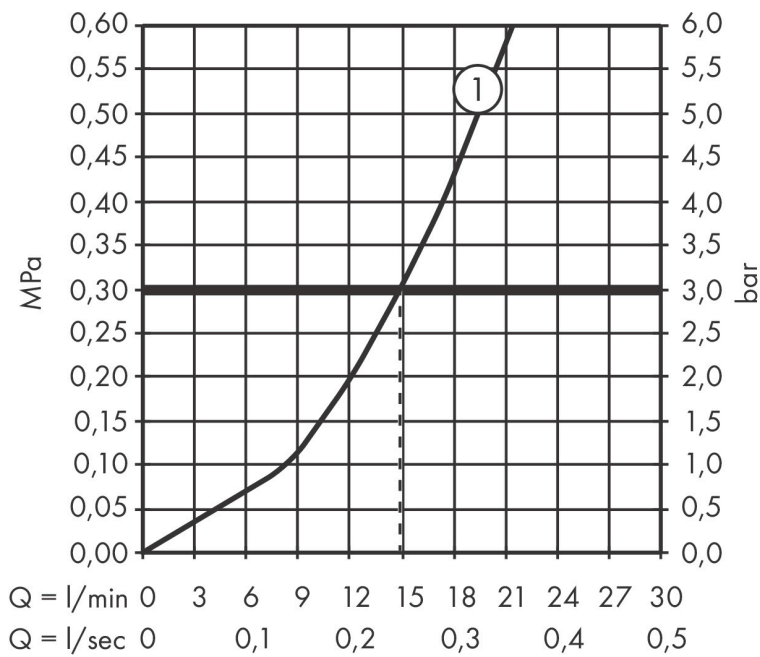

Varumärke hansgrohe
Art. Namn **Rebris S** 1-grepps duschblandare 150cc
Art. Nr. 72640000
RSK-nr. 8296012
Ytskikt Krom
Pos 1

Flödesdiagram