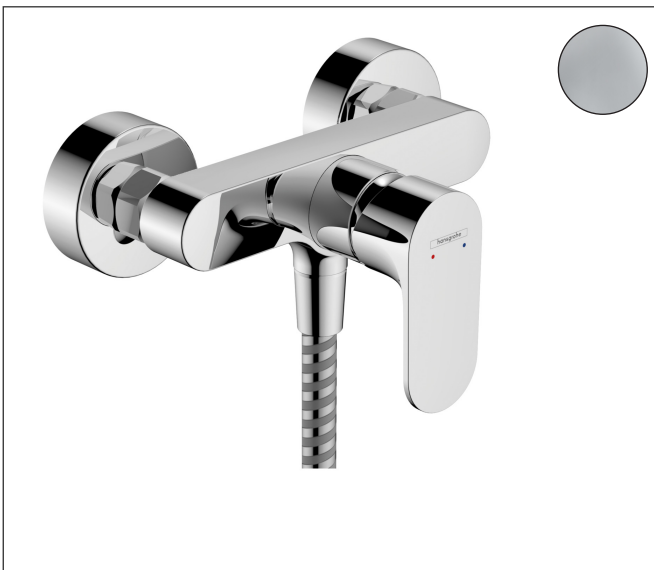

Varumärke	hansgrohe
Art. Namn	Rebris S 1-grepps duschblandare 150cc
Art. Nr.	72640000
RSK-nr.	8296012
Ytsikt	Krom
Pos	1

Produktbild

Funktioner

- stickmått: 150 ± 12 mm
- maximal flödesmängd vid 3 bar: 14,9 l/min
- flödesmängd handdusch vid 3 bar: 14,9 l/min
- keramisk avstängning
- temperaturbegränsning inställningsbar
- backventil
- med ljuddämpare
- slanganslutning DN15
- ljudklass: I
- flödesklass: B
- S-anslutningar

Ritning

Certifikat

Koder/standarder

- STA 1728

Varumärke hansgrohe
 Art. Namn **Rebris S** 1-grepps duschblandare 150cc
 Art. Nr. 72640000
 RSK-nr. 8296012
 Ytskikt Krom
 Pos 1

Flödesdiagram

Varumärke	hansgrohe
Art. Namn	Rebris S 1-grepps duschblandare 150cc
Art. Nr.	72640000
RSK-nr.	8296012
Ytskikt	Krom
Pos	1

Reservdelsritning för byggnadsår: >06/22

Varumärke hansgrohe
 Art. Namn **Rebris S** 1-grepps duschblandare 150cc
 Art. Nr. 72640000
 RSK-nr. 8296012
 Ytskikt Krom
 Pos 1

Reservdelista för byggnadsår: >06/22