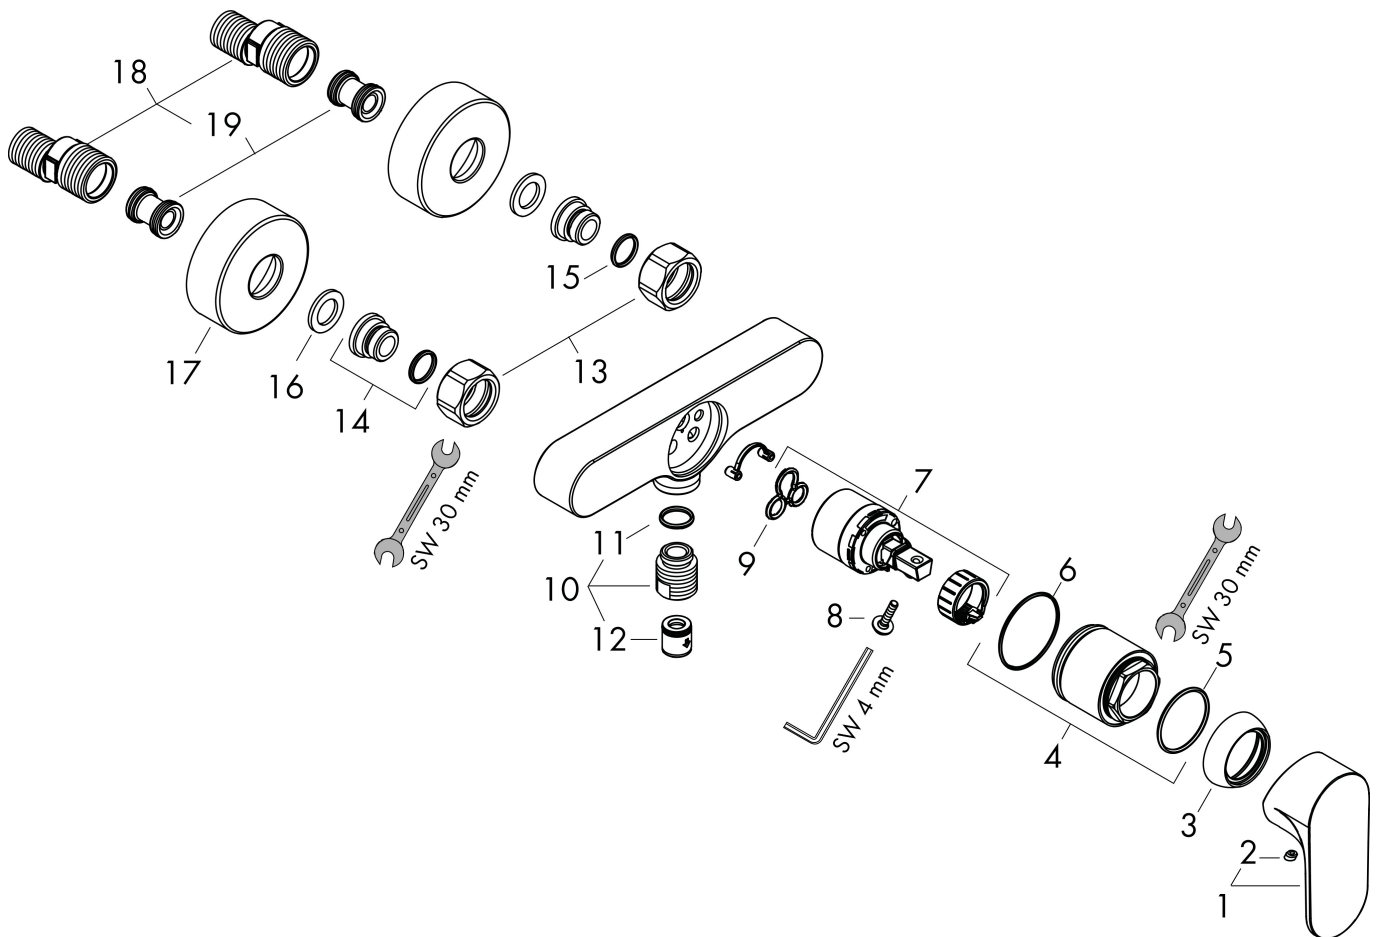

Varumärke	hansgrohe
Art. Namn	Rebris S 1-grepps duschblandare 150cc
Art. Nr.	72640670
RSK-nr.	8296013
Ytsikt	Matt svart
Pos	1

Produktbild

Funktioner

- stickmått: 150 ± 12 mm
- maximal flödesmängd vid 3 bar: 14,9 l/min
- flödesmängd handdusch vid 3 bar: 14,9 l/min
- keramisk avstängning
- temperaturbegränsning inställningsbar
- backventil
- med ljuddämpare
- slanganslutning DN15
- ljudklass: I
- flödesklass: B
- S-anslutningar

Ritning

Certifikat

Koder/standarder

- STA 1728

Varumärke hansgrohe
 Art. Namn **Rebris S** 1-grepps duschblandare 150cc
 Art. Nr. 72640670
 RSK-nr. 8296013
 Ytsikt Matt svart
 Pos 1

Flödesdiagram

Varumärke	hansgrohe
Art. Namn	Rebris S 1-grepps duschblandare 150cc
Art. Nr.	72640670
RSK-nr.	8296013
Ytsikt	Matt svart
Pos	1

Reservdelsritning för byggnadsår: >06/22

Varumärke hansgrohe
 Art. Namn **Rebris S** 1-grepps duschblandare 150cc
 Art. Nr. 72640670
 RSK-nr. 8296013
 Ytskikt Matt svart
 Pos 1

Reservdelista för byggnadsår: >06/22

Pos.	Beskrivning	Art.nr.
1	Grepp	94654000
2	täckbricka, grepp	96338000
3	null	97406000
4	Mutter	97977000
5	O-Ring 32x2	98193000
6	O-ring 33x1,5	98164000
7	Kartusch kpl.	92730000
8	Säkringsskruv	95140000
9	Tätning	95008000
10	Slanganslutning	96044000
11	O-ring 14x2	98129000
12	Backventil-set DW 15	94074000
13	Mutterset	96157000
14	Anslutningsnippel	97220000
15	O-ring 15x2	98163000
16	Silpackning	96922000
17	Rosett Ø 68 mm	96467000
18	null	94140000
19	Ljuddämpare	96429000