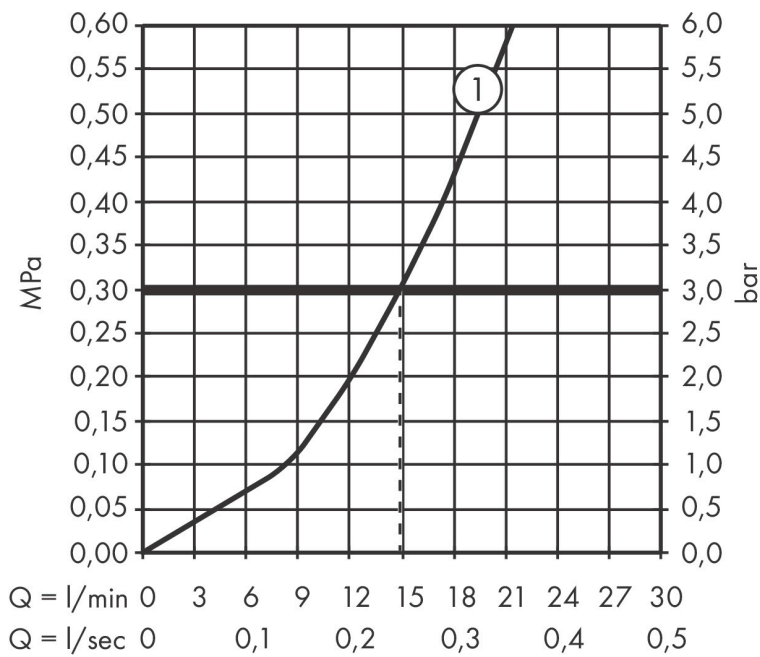

Varumärke hansgrohe
Art. Namn **Rebris S** 1-grepps duschblandare 150cc
Art. Nr. 72640670
RSK-nr. 8296013
Ytsikt Matt svart
Pos 1

Flödesdiagram