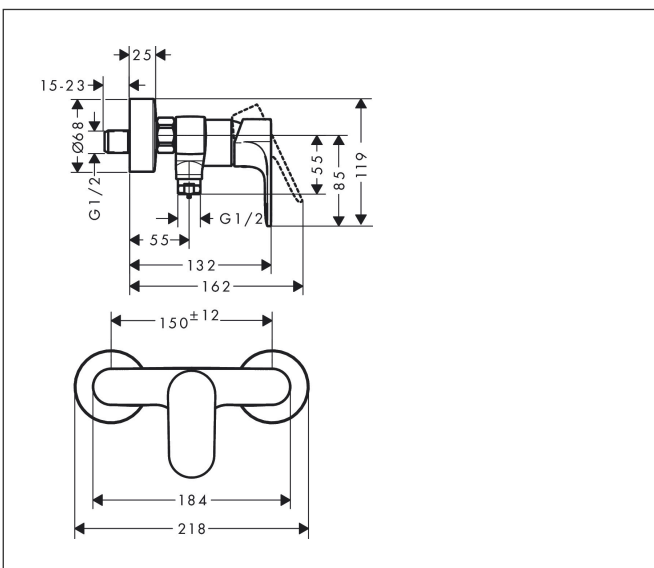

Varumärke	hansgrohe
Art. Namn	Rebris S 1-grepps duschblandare 150cc
Art. Nr.	72640670
RSK-nr.	8296013
Ytsikt	Matt svart
Pos	1

Produktbild

Funktioner

- stickmått: 150 ± 12 mm
- maximal flödesmängd vid 3 bar: 14,9 l/min
- flödesmängd handdusch vid 3 bar: 14,9 l/min
- keramisk avstängning
- temperaturbegränsning inställningsbar
- backventil
- med ljuddämpare
- slanganslutning DN15
- ljudklass: I
- flödesklass: B
- S-anslutningar

Ritning

Certifikat

Koder/standarder

- STA 1728

Varumärke hansgrohe
 Art. Namn **Rebris S** 1-grepps duschblandare 150cc
 Art. Nr. 72640670
 RSK-nr. 8296013
 Ytsikt Matt svart
 Pos 1

Flödesdiagram

Varumärke	hansgrohe
Art. Namn	Rebris S 1-grepps duschblandare 150cc
Art. Nr.	72640670
RSK-nr.	8296013
Ytsikt	Matt svart
Pos	1

Reservdelsritning för byggnadsår: >06/22

Varumärke hansgrohe
 Art. Namn **Rebris S** 1-grepps duschblandare 150cc
 Art. Nr. 72640670
 RSK-nr. 8296013
 Ytskikt Matt svart
 Pos 1

Reservdelista för byggnadsår: >06/22

Pos.	Beskrivning	Art.nr.
1	Grepp	94654000
2	täckbricka, grepp	96338000
3	null	97406000
4	Mutter	97977000
5	O-Ring 32x2	98193000
6	O-ring 33x1,5	98164000
7	Kartusch kpl.	92730000
8	Säkringsskruv	95140000
9	Tätning	95008000
10	Slanganslutning	96044000
11	O-ring 14x2	98129000
12	Backventil-set DW 15	94074000
13	Mutterset	96157000
14	Anslutningsnippel	97220000
15	O-ring 15x2	98163000
16	Silpackning	96922000
17	Rosett Ø 68 mm	96467000
18	null	94140000
19	Ljuddämpare	96429000