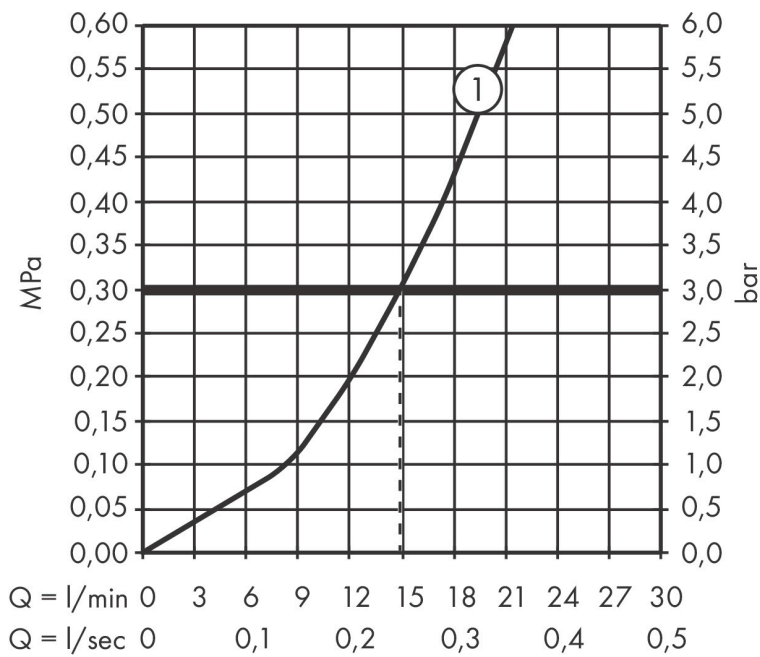

Varumärke hansgrohe
Art. Namn **Rebris E** 1-grepps duschblandare 150cc
Art. Nr. 72650670
RSK-nr. 8296015
Ytsikt Matt svart
Pos 1

Flödesdiagram