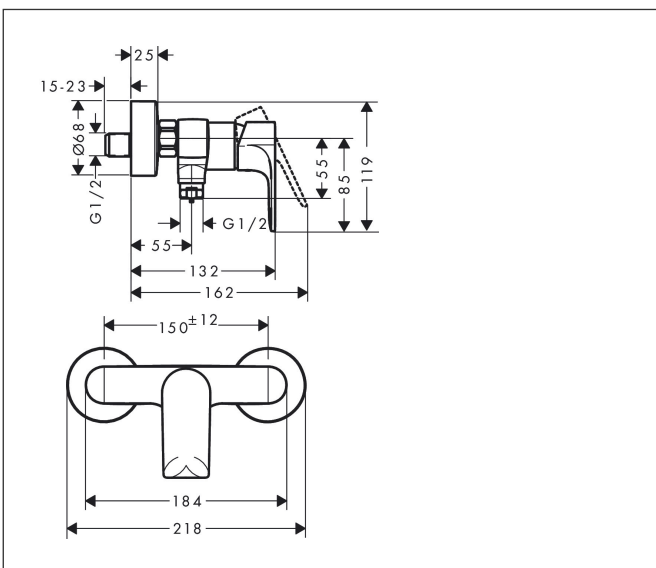

Varumärke	hansgrohe
Art. Namn	Rebris E 1-grepps duschblandare 150cc
Art. Nr.	72650670
RSK-nr.	8296015
Ytsikt	Matt svart
Pos	1

Produktbild

Funktioner

- stickmått: 150 ± 12 mm
- maximal flödesmängd vid 3 bar: 28 l/min
- flödesmängd handdusch vid 3 bar: 15 l/min
- keramisk avstängning
- temperaturbegränsning inställningsbar
- backventil
- med ljuddämpare
- slanganslutning DN15
- ljudklass: I
- flödesklass: B
- S-anslutningar

Ritning

Certifikat

Koder/standarder

- STA 1728

Varumärke hansgrohe
 Art. Namn **Rebris E** 1-grepps duschblandare 150cc
 Art. Nr. 72650670
 RSK-nr. 8296015
 Ytsikt Matt svart
 Pos 1

Flödesdiagram

Varumärke	hansgrohe
Art. Namn	Rebris E 1-grepps duschblandare 150cc
Art. Nr.	72650670
RSK-nr.	8296015
Ytsikt	Matt svart
Pos	1

Reservdelsritning för byggnadsår: >06/22

Varumärke hansgrohe
 Art. Namn **Rebris E** 1-grepps duschblandare 150cc
 Art. Nr. 72650670
 RSK-nr. 8296015
 Ytskikt Matt svart
 Pos 1

Reservdelista för byggnadsår: >06/22

Pos.	Beskrivning	Art.nr.
1	Grepp	94655000
2	täckbricka, grepp	96338000
3	null	97406000
4	Mutter	97977000
5	O-Ring 32x2	98193000
6	O-ring 33x1,5	98164000
7	Kartusch kpl.	92730000
8	Säkringsskruv	95140000
9	Tätning	95008000
10	Slanganslutning	96044000
11	O-ring 14x2	98129000
12	Backventil-set DW 15	94074000
13	Mutterset	96157000
14	Anslutningsnippel	97220000
15	O-ring 15x2	98163000
16	Silpackning	96922000
17	Rosett Ø 68 mm	96467000
18	null	94140000
19	Ljuddämpare	96429000