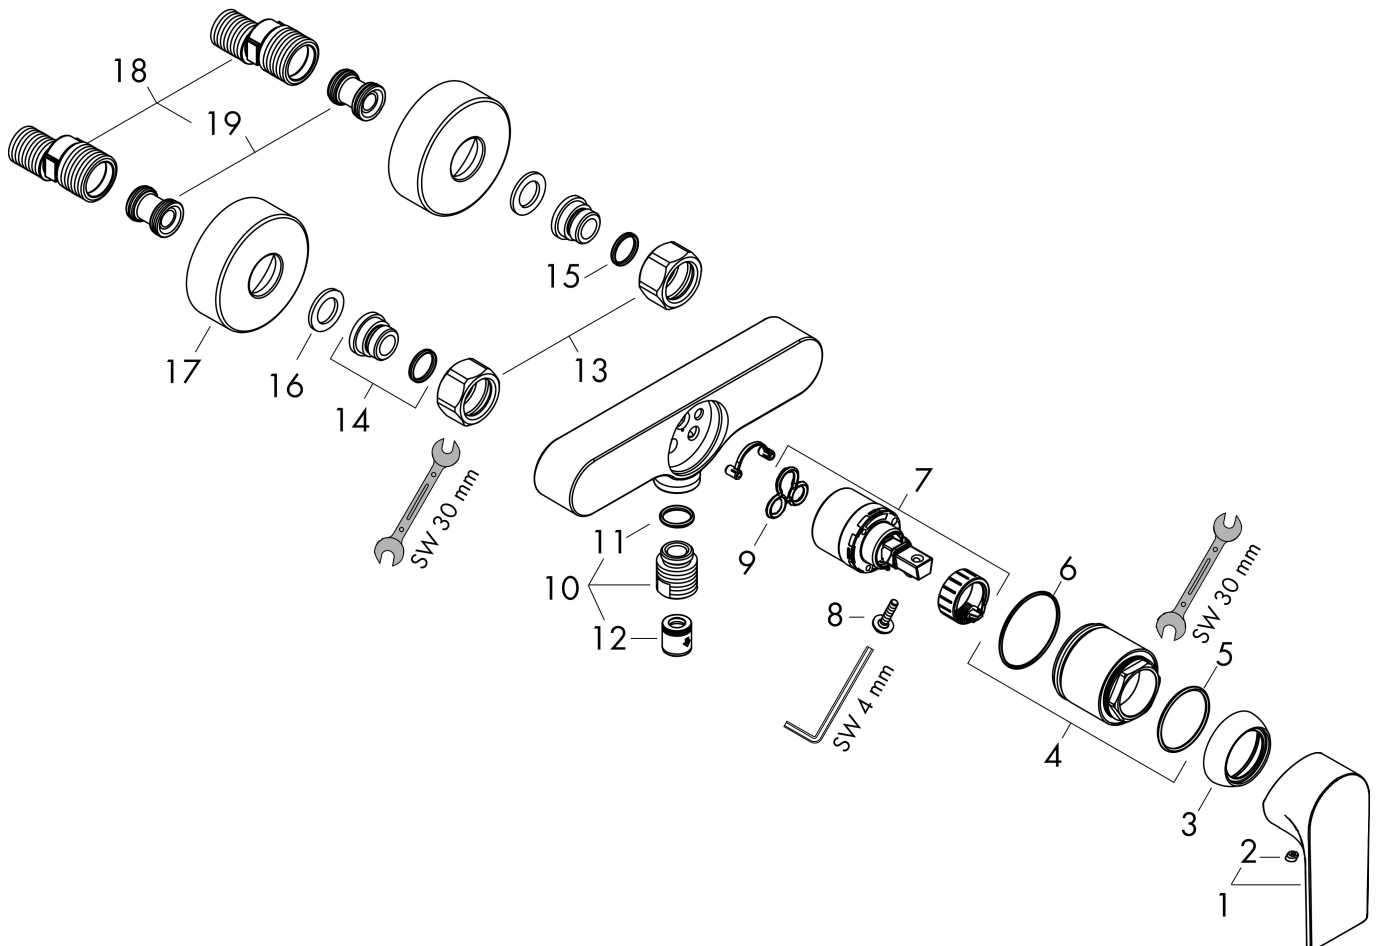

Varumärke	hansgrohe
Art. Namn	Rebris E 1-grepps duschblandare 150cc
Art. Nr.	72650670
RSK-nr.	8296015
Ytsikt	Matt svart
Pos	1

Produktbild

Funktioner

- stickmått: 150 ± 12 mm
- maximal flödesmängd vid 3 bar: 28 l/min
- flödesmängd handdusch vid 3 bar: 15 l/min
- keramisk avstängning
- temperaturbegränsning inställningsbar
- backventil
- med ljuddämpare
- slanganslutning DN15
- ljudklass: I
- flödesklass: B
- S-anslutningar

Ritning

Certifikat

Koder/standarder

- STA 1728

Varumärke hansgrohe
 Art. Namn **Rebris E** 1-grepps duschblandare 150cc
 Art. Nr. 72650670
 RSK-nr. 8296015
 Ytsikt Matt svart
 Pos 1

Flödesdiagram

Varumärke	hansgrohe
Art. Namn	Rebris E 1-grepps duschblandare 150cc
Art. Nr.	72650670
RSK-nr.	8296015
Ytsikt	Matt svart
Pos	1

Reservdelsritning för byggnadsår: >06/22

Varumärke hansgrohe
 Art. Namn **Rebris E** 1-grepps duschblandare 150cc
 Art. Nr. 72650670
 RSK-nr. 8296015
 Ytskikt Matt svart
 Pos 1

Reservdelista för byggnadsår: >06/22

Pos.	Beskrivning	Art.nr.
1	Grepp	94655000
2	täckbricka, grepp	96338000
3	null	97406000
4	Mutter	97977000
5	O-Ring 32x2	98193000
6	O-ring 33x1,5	98164000
7	Kartusch kpl.	92730000
8	Säkringsskruv	95140000
9	Tätning	95008000
10	Slanganslutning	96044000
11	O-ring 14x2	98129000
12	Backventil-set DW 15	94074000
13	Mutterset	96157000
14	Anslutningsnippel	97220000
15	O-ring 15x2	98163000
16	Silpackning	96922000
17	Rosett Ø 68 mm	96467000
18	null	94140000
19	Ljuddämpare	96429000