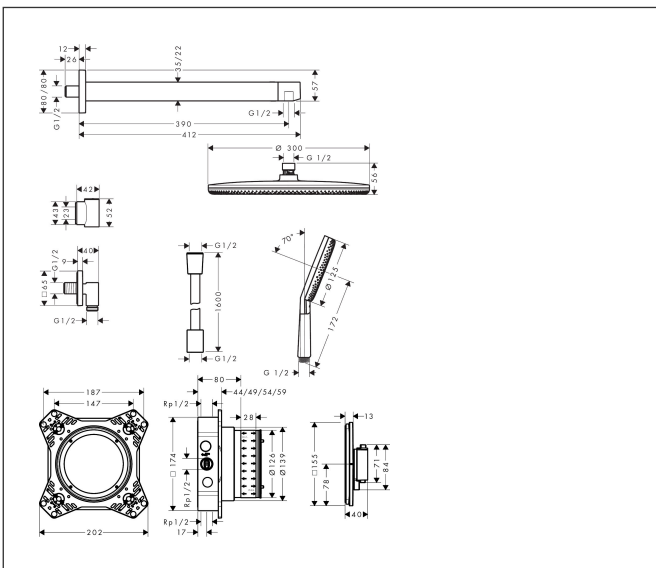

Ytskikt

Krom

Pos

1

## Produktbild

## Funktioner

- består av: huvuddusch, duscharm, handdusch, duschhållare, vägganslutning, textilduschslang, duschtermostat, inbyggnadsdel
- duscharmslängd: 390 mm
- stråltyp huvuddusch: RainAir, eller PowderRain
- flödesmängd PowderRain stråle (vid 3 bar): 11 l/min
- material strålskiva: aluminium anodiserad
- stråltyp handdusch: RainAir, PowderRain, Massagestråle
- maximal flödesmängd vid 3 bar: 11 l/min
- min. driftstryck: 1,9 bar
- max. driftstryck: 10 bar
- bekvämt att slå på/av uttag med stor Select-paddel
- enkel installation tack vare förmonterat funktionsblock
- handtagen är alltid på samma höjd oberoende av inbyggnadsdelens monteringsdjup
- termostat: ShowerSelect Comfort E
- säkerhetsspärr vid 40 °C
- unik design med flerfärgat flätat garn, garnet är tillverkat av återvunnen PET, varmt, bomullsliknande material känns behagligt mot huden
- duschslangens längd: 1600 mm
- 1 x konisk mutter, 1 x cylindrisk mutter
- kulle förhindrar att slangen vrider sig
- material grepp: metall
- anslutningstyp: inbyggnadsdel iBox universal 2 (# 01500180)