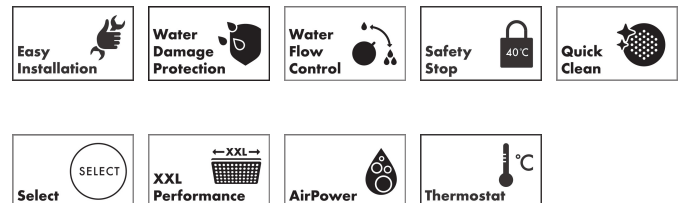

Varumärke
Art. Namn

hansgrohe

Raindance Alive S Duschsystem 300 1jet med termostat med iBox universal, duscharm, handdusch 125, duschstång 90 cm og textilduschslang 160 cm

Art. Nr.

24630000

RSK-nr.

8296103

Ytskikt

Krom

Pos

1

Produktbild

Ritning

Funktioner

- består av: huvuddusch, duscharm, handdusch, duschhållare, vägganslutning, textilduschslang, duschtermostat, inbyggnadsdel
- duscharmslängd: 390 mm
- stråltyp huvuddusch: RainAir, eller PowderRain
- flödesmängd PowderRain stråle (vid 3 bar): 11 l/min
- material strålskiva: aluminium anodiserad
- stråltyp handdusch: RainAir, PowderRain, Massagestråle
- maximal flödesmängd vid 3 bar: 11 l/min
- min. driftstryck: 1,9 bar
- max. driftstryck: 10 bar
- bekvämt att slå på/av uttag med stor Select-paddel
- enkel installation tack vare förmonterat funktionsblock
- handtagen är alltid på samma höjd oberoende av inbyggnadsdelens monteringsdjup
- termostat: ShowerSelect Comfort E
- säkerhetsspärr vid 40 °C
- unik design med flerfärgat flätat garn, garnet är tillverkat av återvunnen PET, varmt, bomullsliknande material känns behagligt mot huden
- duschslangens längd: 1600 mm
- 1 x konisk mutter, 1 x cylindrisk mutter
- kulle förhindrar att slangen vrider sig
- material grepp: metall
- anslutningstyp: inbyggnadsdel iBox universal 2 (# 01500180)

Teknologi

Stråltyper