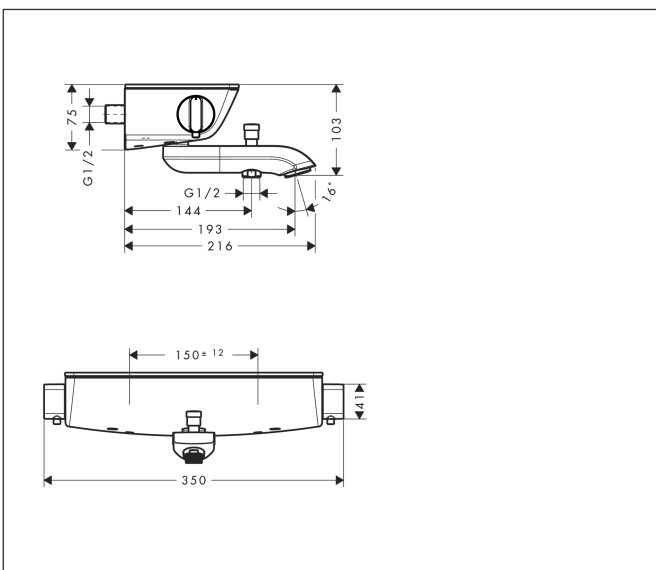

Varumärke	hansgrohe
Art. Namn	Ecostat Select Kar-/duschtermostat 150cc (monteras med väggdosa)
Art. Nr.	13141000
RSK-nr.	8310116
Ytskikt	Krom
Pos	1

Produktbild

Ritning

Koder/standarder

- STA 1377

Funktioner

- överhäng 193 mm
- 2 funktioner
- CoolContact termostat: Förhindrar att höljet värms upp och gör det säkrare att duscha
- termostatinsats, med keramikventil 180°
- maximal flödesmängd vid 3 bar: 20 l/min
- flödesmängd för badkarspip vid 3 bar: 20 l/min
- flödesmängd handdusch vid 3 bar: 12 l/min
- min. driftstryck: 1 bar
- max. driftstryck: 10 bar
- Säkerhetsspärr vid 40 °C
- temperaturbegränsning inställningsbar
- med isolerade vattenslangar
- backventil
- skyddad mot återflöde, enligt DIN EN 1717
- med ljuddämpare
- material grepp: metall
- hylla av säkerhetsglas
- hyllans yta: spegelglas
- stickmått: 150 ± 12 mm
- smutsfilter ingår
- OBS! måste monteras med väggdosa
- ljudklass: I
- flödesklass: D, B
- använd adapter nr 02026000 vid montering på befintliga G

Teknologi

Certifikat

Varumärke hansgrohe
 Art. Namn **Ecostat Select** Kar-/duschtermostat 150cc (monteras med väggdosa)
 Art. Nr. 13141000
 RSK-nr. 8310116
 Ytskikt Krom
 Pos 1

Flödesdiagram

1 Shower outlet with 1 B-resistance
 2 Avlopp kar