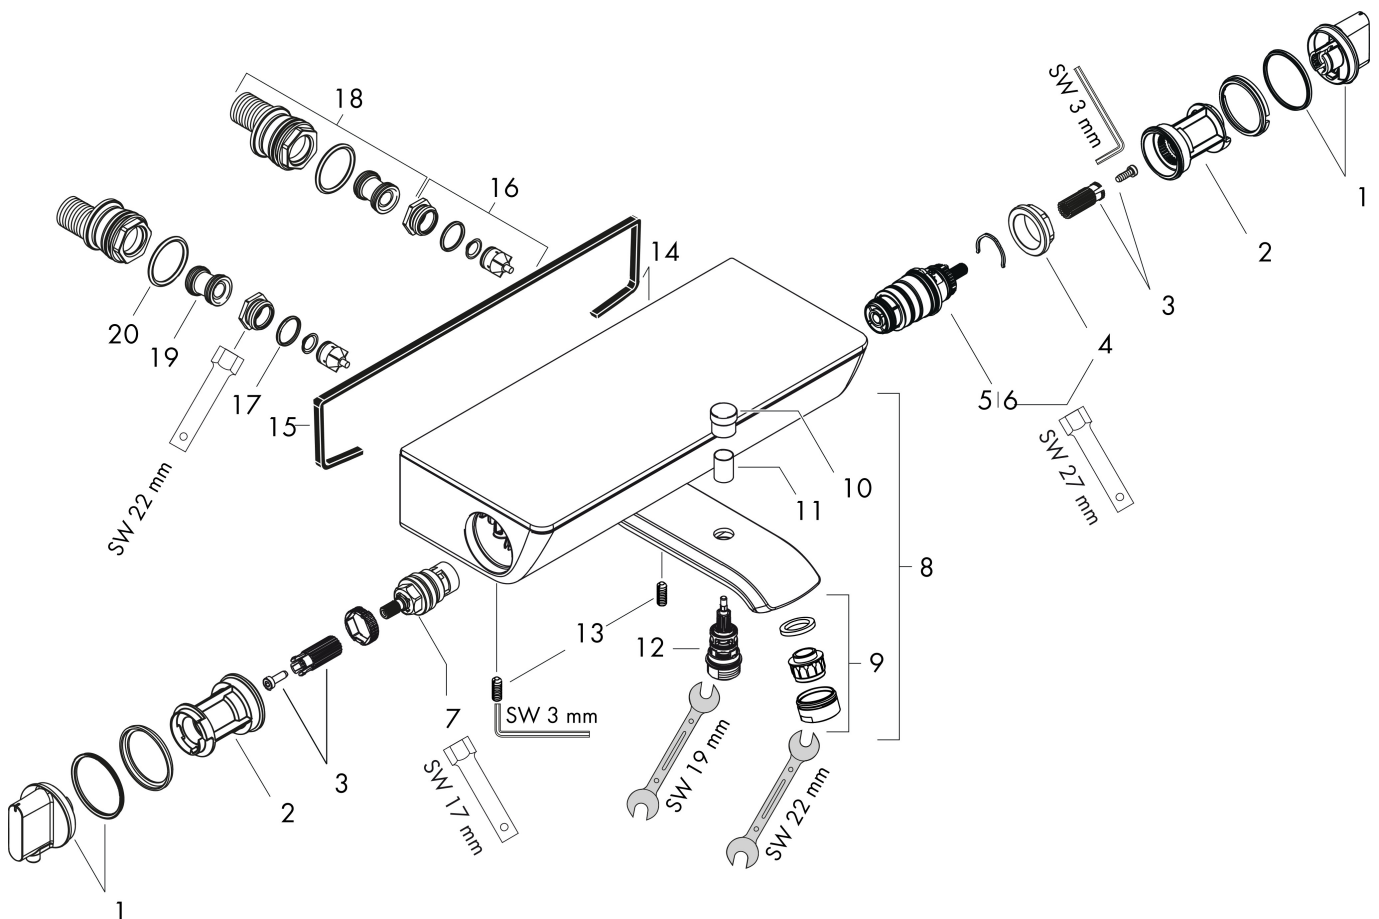

Varumärke	hansgrohe
Art. Namn	Ecostat Select Kar-/duschtermostat 150cc (monteras med väggdosa)
Art. Nr.	13141000
RSK-nr.	8310116
Ytskikt	Krom
Pos	1

Reservdelsritning för byggnadsår: >06/11