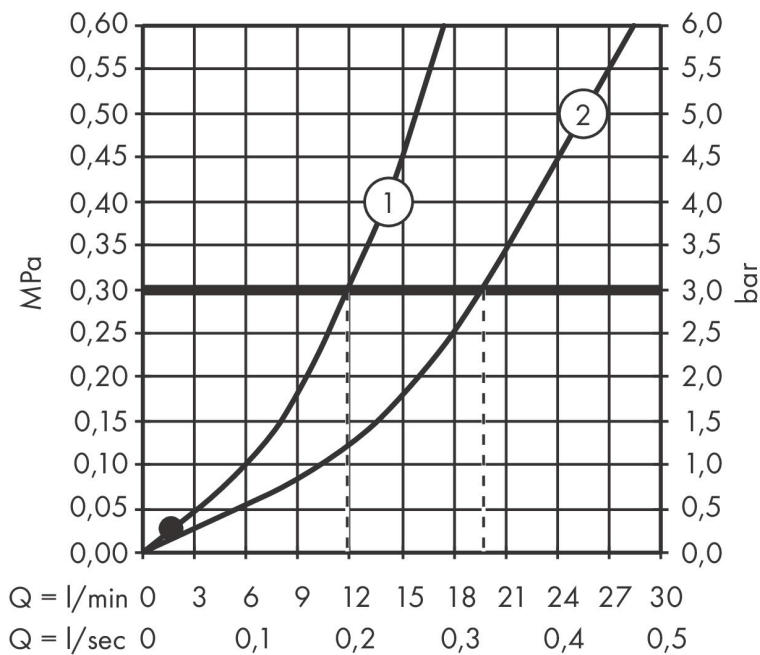

Varumärke hansgrohe
Art. Namn **Ecostat Select** Kar-/duschtermostat 150cc (monteras med väggdosa)
Art. Nr. 13141000
RSK-nr. 8310116
Ytskikt Krom
Pos 1

Flödesdiagram

1 Shower outlet with 1 B-resistance
2 Avlopp kar