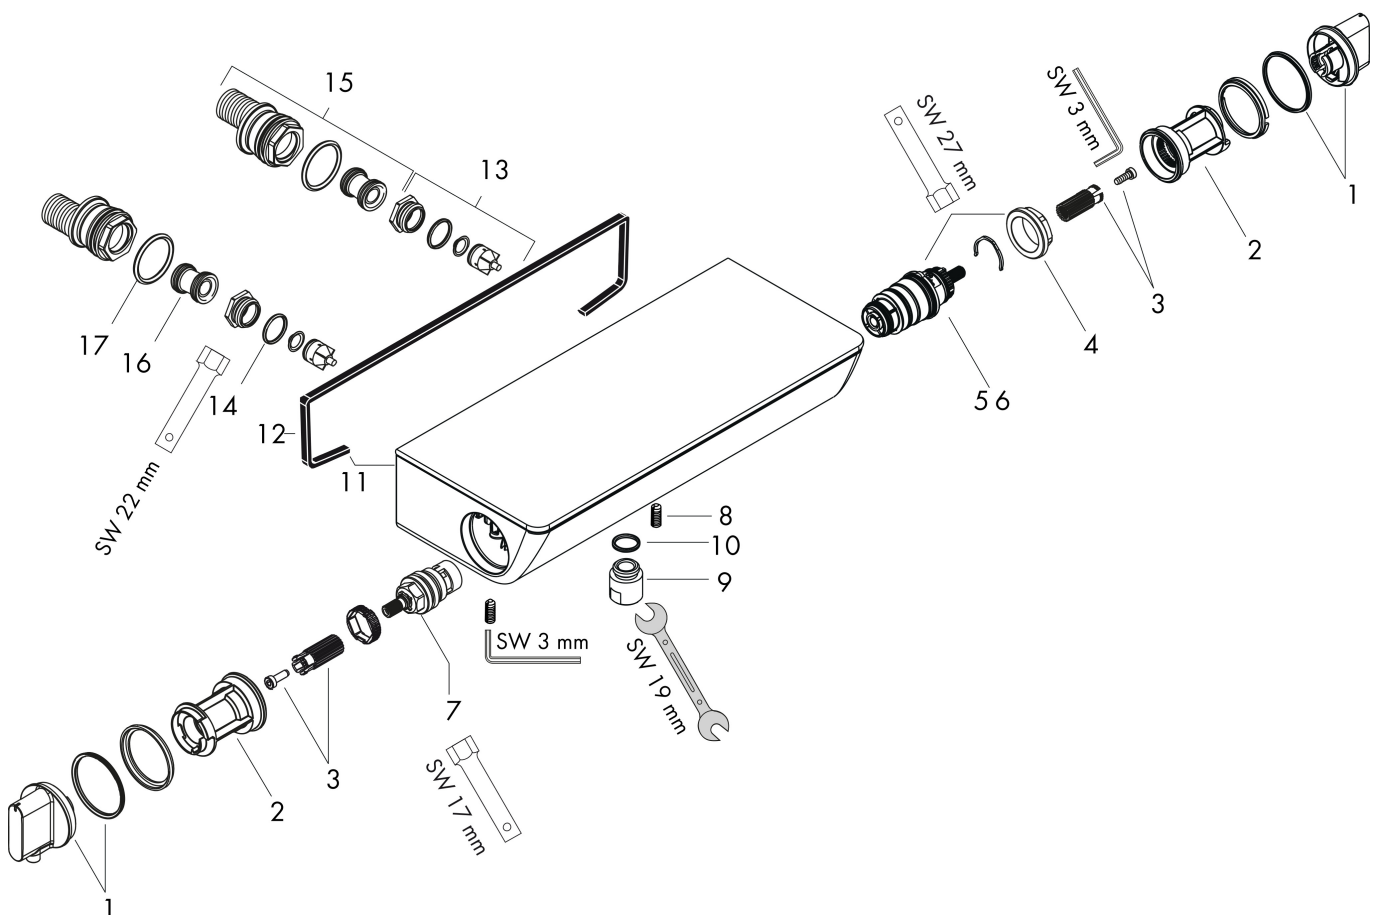

Varumärke	hansgrohe
Art. Namn	Ecostat Select Duschtermostat 150cc
Art. Nr.	13161400
RSK-nr.	8310118
Ytsikt	Vit/Krom
Pos	1

Produktbild

Ritning

Koder/standarder

- STA 1377

Funktioner

- 1 funktion
- volymkontroll för 1 funktion
- Ecostop-knapp begränsar vattenförbrukningen till 10 l/min
- CoolContacttermostat: Förhindrar att höljet värms upp och gör det säkrare att duscha
- termostatinsats, keramikventil 180°
- maximal flödesmängd vid 3 bar: 16,4 l/min
- använd adapter nr 02026000 vid montering på befintliga G 3/4 anslutningar
- Säkerhetsspärr vid 40 °C
- temperaturbegränsning inställningsbar
- med isolerade vattenslangar
- backventil
- med ljuddämpare
- hylla av säkerhetsglas
- hyllans yta: vitt glas
- material grepp: metall
- stickmått: 150 ± 12 mm
- smutsfilter inkluderat
- OBS! måste monteras med väggdosa
- ljudklass: I
- flödesklass: B

Teknologi

Certifikat

Varumärke hansgrohe
 Art. Namn **Ecostat Select** Duschtermostat 150cc
 Art. Nr. 13161400
 RSK-nr. 8310118
 Ytskikt Vit/Krom
 Pos 1

Flödesdiagram

1 Shower outlet with 1B-resistance

Varumärke	hansgrohe
Art. Namn	Ecostat Select Duschtermostat 150cc
Art. Nr.	13161400
RSK-nr.	8310118
Ytsikt	Vit/Krom
Pos	1

Reservdelsritning för byggnadsår: >06/11

Varumärke hansgrohe
 Art. Namn **EcoStat Select** Duschtermostat 150cc
 Art. Nr. 13161400
 RSK-nr. 8310118
 Ytskikt Vit/Krom
 Pos 1

Reservdelstlista för byggnadsår: >06/11

Pos.	Beskrivning	Art.nr.
1	Termostatgrepp	95770000
2	null	95771000
3	null	92130000
4	Mutter	98913000
5	Termostatinsats	98282000
6	Termostatinsats för omvänd rörföring	92373000
7	Avstängningsenhet	94149000
8	null	98372000
9	Anslutningsnippel	95392000
10	O-ring 14x2	98129000
11	null	98477400
12	Tätning	97530000
13	Backventil (tryckfast upp till 2 MPa)	95773000
14	O-ring 17x2	98199000
15	null	95772000
16	Ljuddämpare	96429000
17	O-ring 29x3	98371000
a	Bromsskiva	92832000
b	Special-S-anlutning med rosett	98293000
c	Adapter för S-anlutning	02026000
d	Fett	90920000