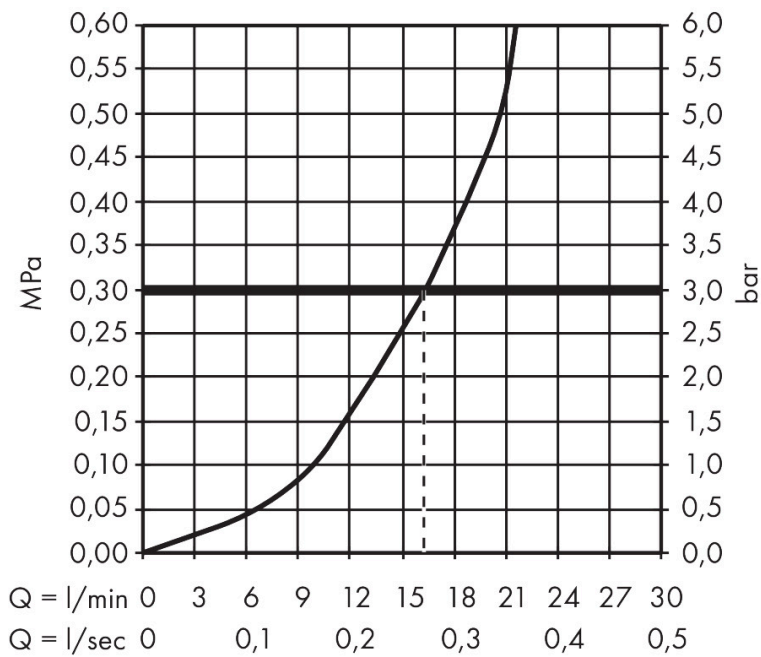

Varumärke hansgrohe
Art. Namn **Ecostat Select** Duschtermostat 150cc
Art. Nr. 13161400
RSK-nr. 8310118
Ytskikt Vit/Krom
Pos 1

Flödesdiagram

1 Shower outlet with 1B-resistance