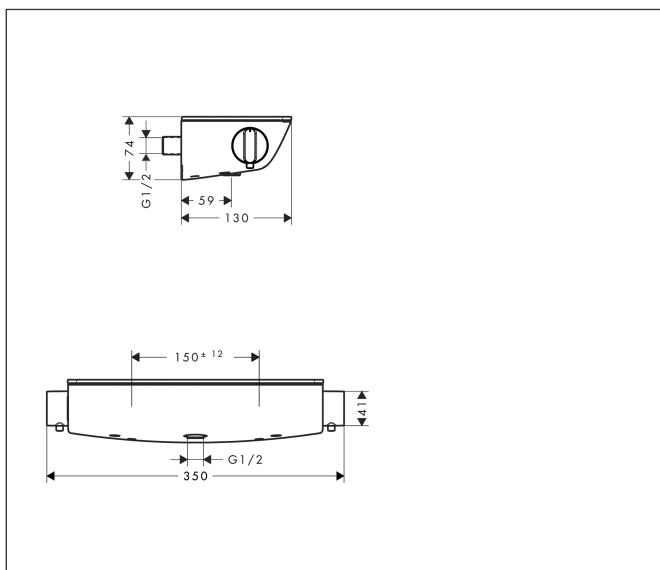

Varumärke	hansgrohe
Art. Namn	Ecostat Select Duschtermostat 150cc
Art. Nr.	13161400
RSK-nr.	8310118
Ytsikt	Vit/Krom
Pos	1

Produktbild

Ritning

Koder/standarder

- STA 1377

Funktioner

- 1 funktion
- volymkontroll för 1 funktion
- Ecostop-knapp begränsar vattenförbrukningen till 10 l/min
- CoolContacttermostat: Förhindrar att höljet värms upp och gör det säkrare att duscha
- termostatinsats, keramikventil 180°
- maximal flödesmängd vid 3 bar: 16,4 l/min
- använd adapter nr 02026000 vid montering på befintliga G 3/4 anslutningar
- Säkerhetsspärr vid 40 °C
- temperaturbegränsning inställningsbar
- med isolerade vattenslangar
- backventil
- med ljuddämpare
- hylla av säkerhetsglas
- hyllans yta: vitt glas
- material grepp: metall
- stickmått: 150 ± 12 mm
- smutsfilter inkluderat
- OBS! måste monteras med väggdosa
- ljudklass: I
- flödesklass: B