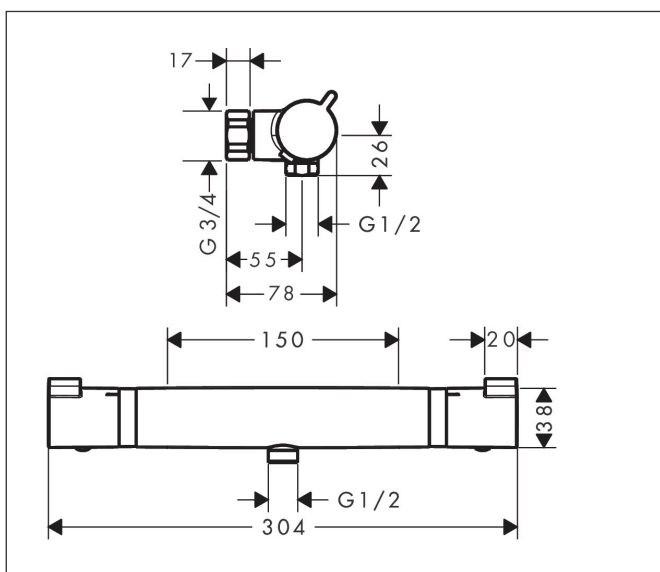

Varumärke	hansgrohe
Art. Namn	Ecostat Duschtermostat Comfort 150cc
Art. Nr.	13119000
Ytskikt	Krom
Pos	1

Produktbild

Funktioner

- för 1 funktion
- Ecostop-knapp begränsar vattenförbrukningen till 10 l/min
- maximal flödesmängd vid 3 bar: 30 l/min
- med keramikventil 180°, termostatinsats
- säkerhetsspärr vid 40°C
- temperaturbegränsning inställningsbar
- backventil
- med ljuddämpare
- stickmått: 150 cc ± 12 mm
- smutsfilter ingår

Ritning

Teknologi