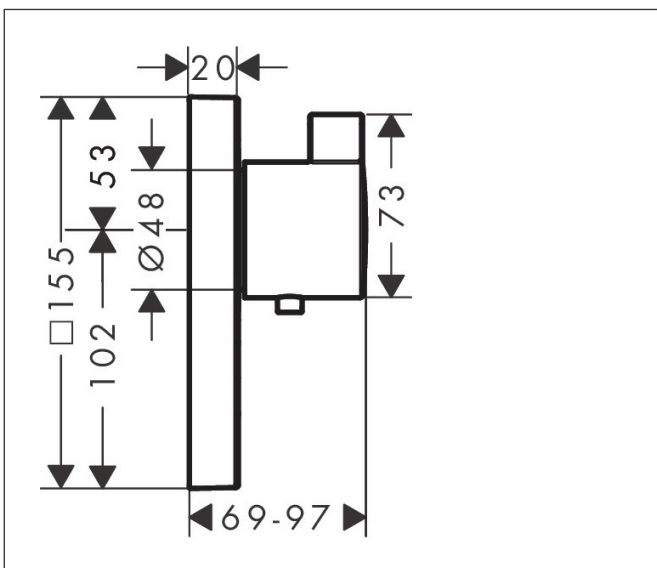

Ritning

Teknologi

Certifikat

Koder/standarder

- STA 1401