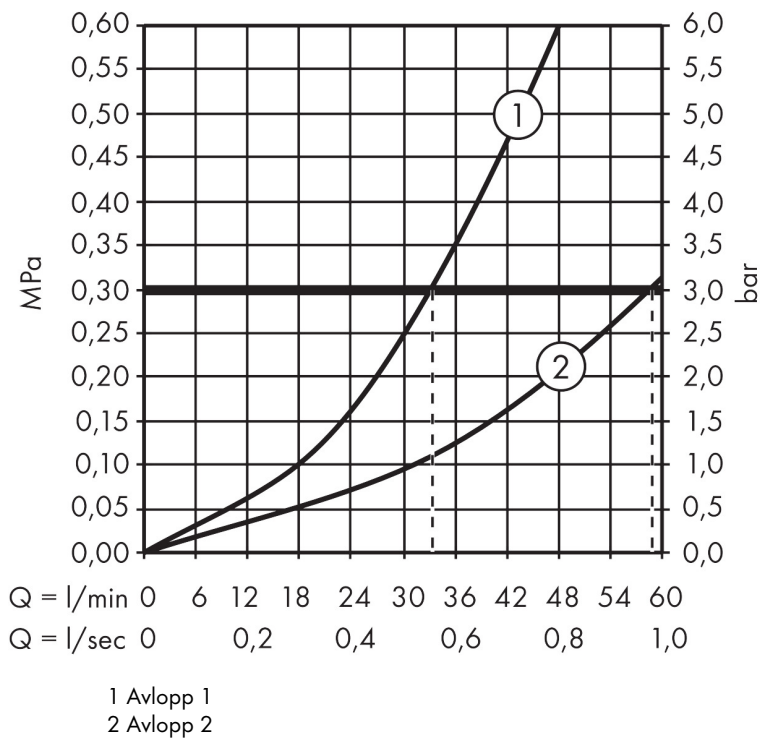

Varumärke hansgrohe
Art. Namn **ShowerSelect** Termostat HighFlow för inbyggnad 1 funktion och 1 extra funktion
Art. Nr. 15761000
RSK-nr. 8310221
Ytskikt Krom
Pos 1

Flödesdiagram