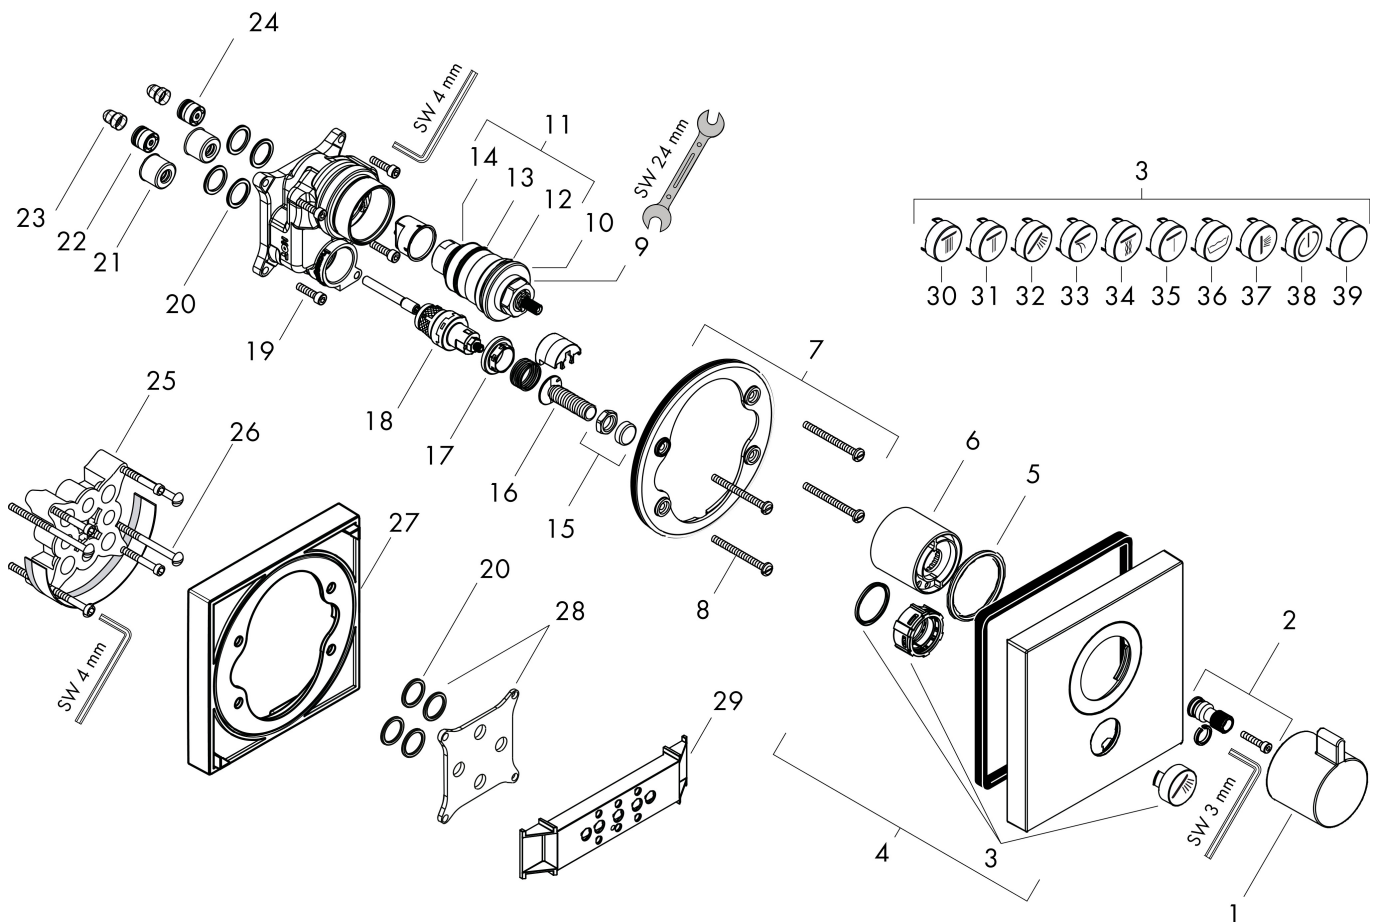

Varumärke	hansgrohe
Art. Namn	ShowerSelect Termostat HighFlow för inbyggnad 1 funktion och 1 extra funktion
Art. Nr.	15761000
RSK-nr.	8310221
Ytsikt	Krom
Pos	1

Reservdelsritning för byggnadsår: >10/13