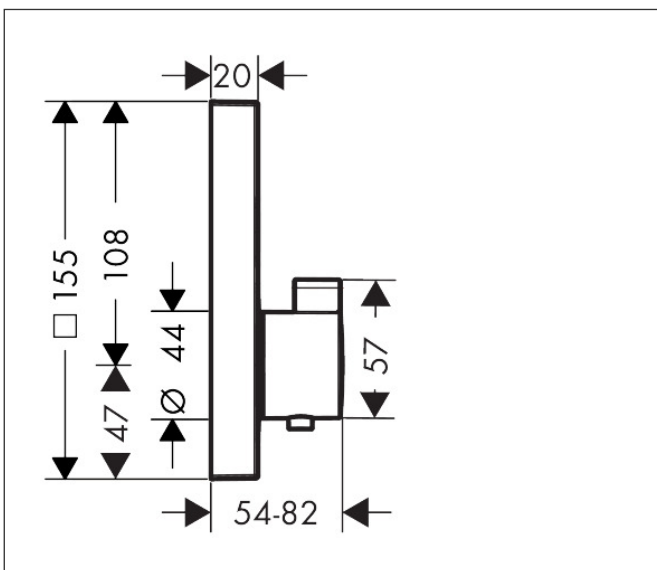

| | |
|-----------|---|
| Varumärke | hansgrohe |
| Art. Namn | ShowerSelect Termostat för inbyggad 1 funktion |
| Art. Nr. | 15762000 |
| RSK-nr. | 8310222 |
| Ytskikt | Krom |
| Pos | 1 |

Produktbild

Ritning

Teknologi

Certifikat

Koder/standarder

- STA 1401

Varumärke hansgrohe
 Art. Namn **ShowSelect** Termostat för inbyggd 1 funktion
 Art. Nr. 15762000
 RSK-nr. 8310222
 Ytsikt Krom
 Pos 1

Flödesdiagram

1 Fri genomströmning

| | |
|-----------|--|
| Varumärke | hansgrohe |
| Art. Namn | ShowerSelect Termostat för inbyggnad 1 funktion |
| Art. Nr. | 15762000 |
| RSK-nr. | 8310222 |
| Ytsikt | Krom |
| Pos | 1 |

Reservdelssritning för byggnadsår: >03/15

Varumärke hansgrohe
 Art. Namn **ShowerSelect** Termostat för inbyggd 1 funktion
 Art. Nr. 15762000
 RSK-nr. 8310222
 Ytskikt Krom
 Pos 1

Reservdelslista för byggnadsår: >03/15

| Pos. | Beskrivning | Art.nr. |
|------|----------------------------------|----------|
| 35 | Symbol Whirl | 93575880 |
| 36 | Symbol Mono | 93576880 |
| 37 | Symbol Kar | 93577880 |
| 38 | Symbol sidodusch | 93578880 |
| 39 | Symbol On/Off | 93579880 |
| 40 | Tryckknapp | 93955880 |
| a | inbyggnadsdel | 01800180 |
| b | Adapter för ombytta anslutningar | 93181000 |
| c | Avstängningsventil (special) | 92361000 |
| d | Bromsskiva | 92498000 |