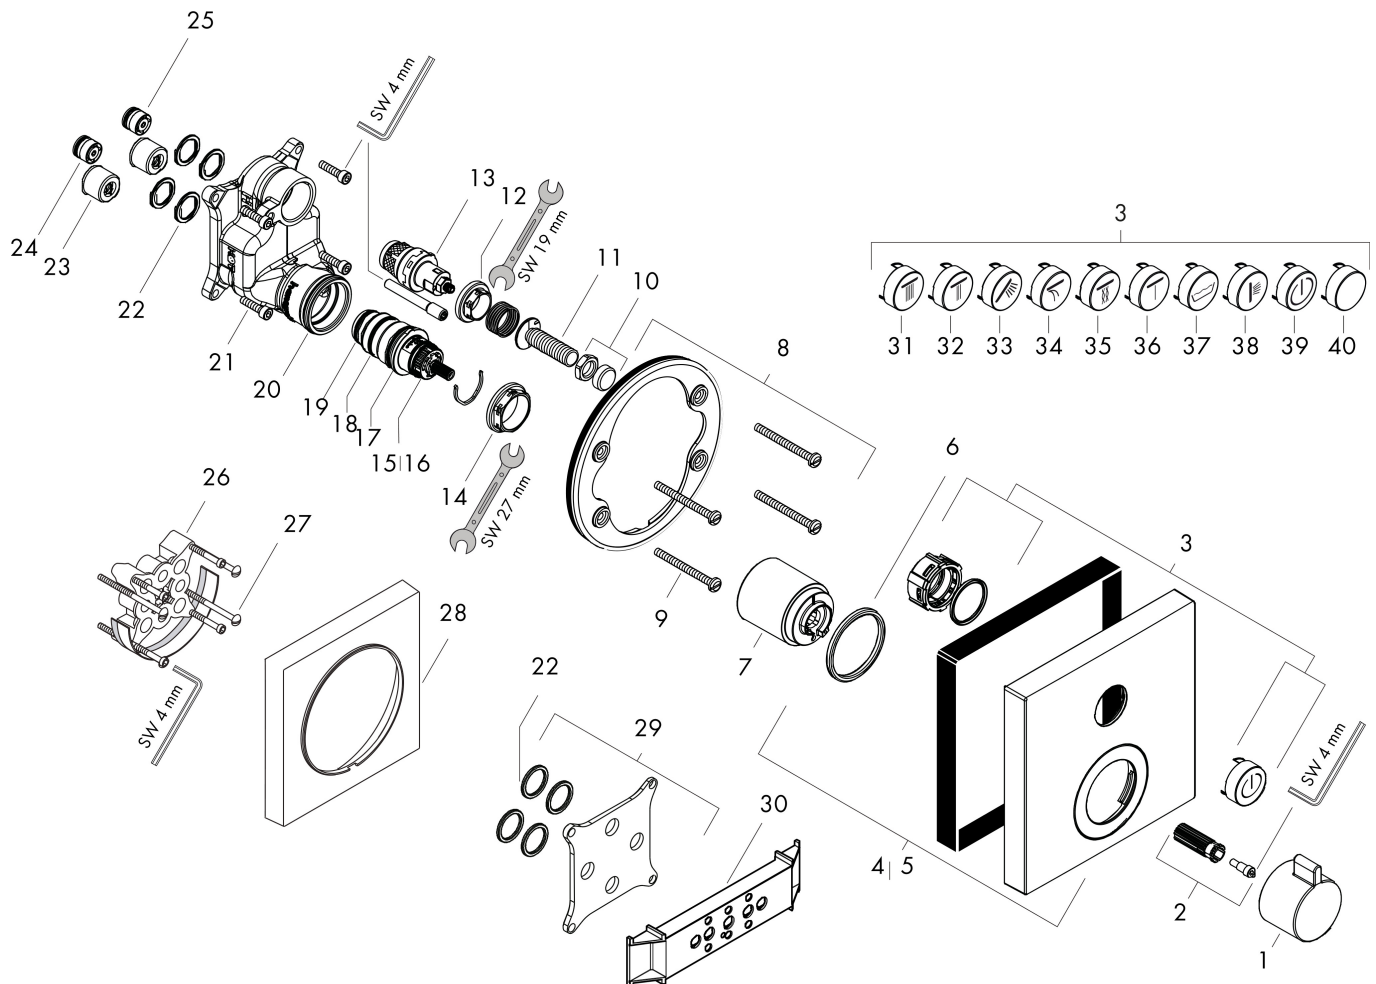

Ritning

Teknologi

Certifikat

Koder/standarder

- STA 1401

Varumärke hansgrohe
 Art. Namn **ShowSelect** Termostat för inbyggd 1 funktion
 Art. Nr. 15762000
 RSK-nr. 8310222
 Ytsikt Krom
 Pos 1

Flödesdiagram

1 Fri genomströmning

| | |
|-----------|--|
| Varumärke | hansgrohe |
| Art. Namn | ShowerSelect Termostat för inbyggnad 1 funktion |
| Art. Nr. | 15762000 |
| RSK-nr. | 8310222 |
| Ytsikt | Krom |
| Pos | 1 |

Reservdelssritning för byggnadsår: >03/15

Varumärke hansgrohe
 Art. Namn **ShowerSelect** Termostat för inbyggnad 1 funktion
 Art. Nr. 15762000
 RSK-nr. 8310222
 Ytskikt Krom
 Pos 1

Reservdelstlista för byggnadsår: >03/15

| Pos. | Beskrivning | Art.nr. |
|------|---|----------|
| 1 | Termostatgrepp | 92215000 |
| 2 | null | 95843000 |
| 3 | Symbol-set | 92218000 |
| 4 | Rosett 155 / 155 mm | 92234000 |
| 5 | Rosett till omvända anslutningar | 92392000 |
| 6 | O-ring 44x4 | 98471000 |
| 7 | hylsa | 92216000 |
| 8 | null | 98793000 |
| 9 | Skruvset | 96454000 |
| 10 | null | 92696000 |
| 11 | Select-adapter | 92219000 |
| 12 | Mutter | 98368000 |
| 13 | Avstängningsventil (AVP) | 95758000 |
| 14 | Mutter | 98913000 |
| 15 | Termostatinsats | 98282000 |
| 16 | Termostatinsats för omvänd rörföring | 92373000 |
| 17 | O-ring 25x2,5 | 92146000 |
| 18 | O-ring 25x1,5 | 98146000 |
| 19 | O-ring 20x1,5 | 98197000 |
| 20 | O-ring 36x2 | 98156000 |
| 21 | Skruvset | 96525000 |
| 22 | O-ring 16x2 | 98133000 |
| 23 | Ljuddämpare | 94073000 |
| 24 | Backventil (tryckfast upp till 2 MPa) | 92594000 |
| 25 | Backventil | 97980000 |
| 26 | Förlängare 25 mm | 13595000 |
| 27 | Skruvset | 97747000 |
| 28 | Förlängare 22 mm | 13593000 |
| 29 | Kompensationsset 1" | 95521000 |
| 30 | Monteringsplatta (när väggen inte är tillräckligt djup) | 92540000 |
| 31 | Symbol huvuddusch Rain stor | 93571880 |
| 32 | Symbol huvuddusch Rain liten | 93572880 |
| 33 | Symbol handdusch | 93573880 |
| 34 | null | 93574880 |