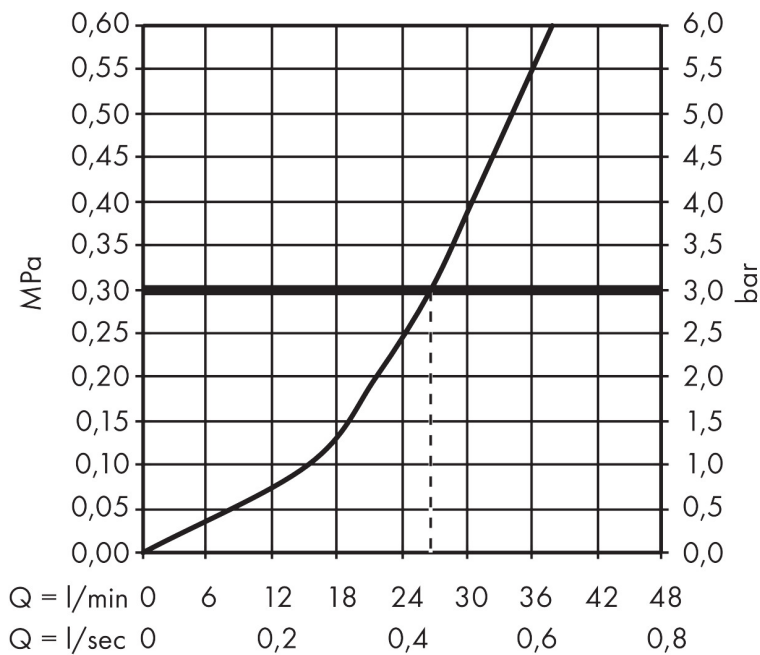

Ritning

Teknologi

Certifikat

Koder/standarder

- STA 1401

Varumärke hansgrohe
 Art. Namn **ShowSelect** Termostat för inbyggd 1 funktion
 Art. Nr. 15762000
 RSK-nr. 8310222
 Ytsikt Krom
 Pos 1

Flödesdiagram

1 Fri genomströmning