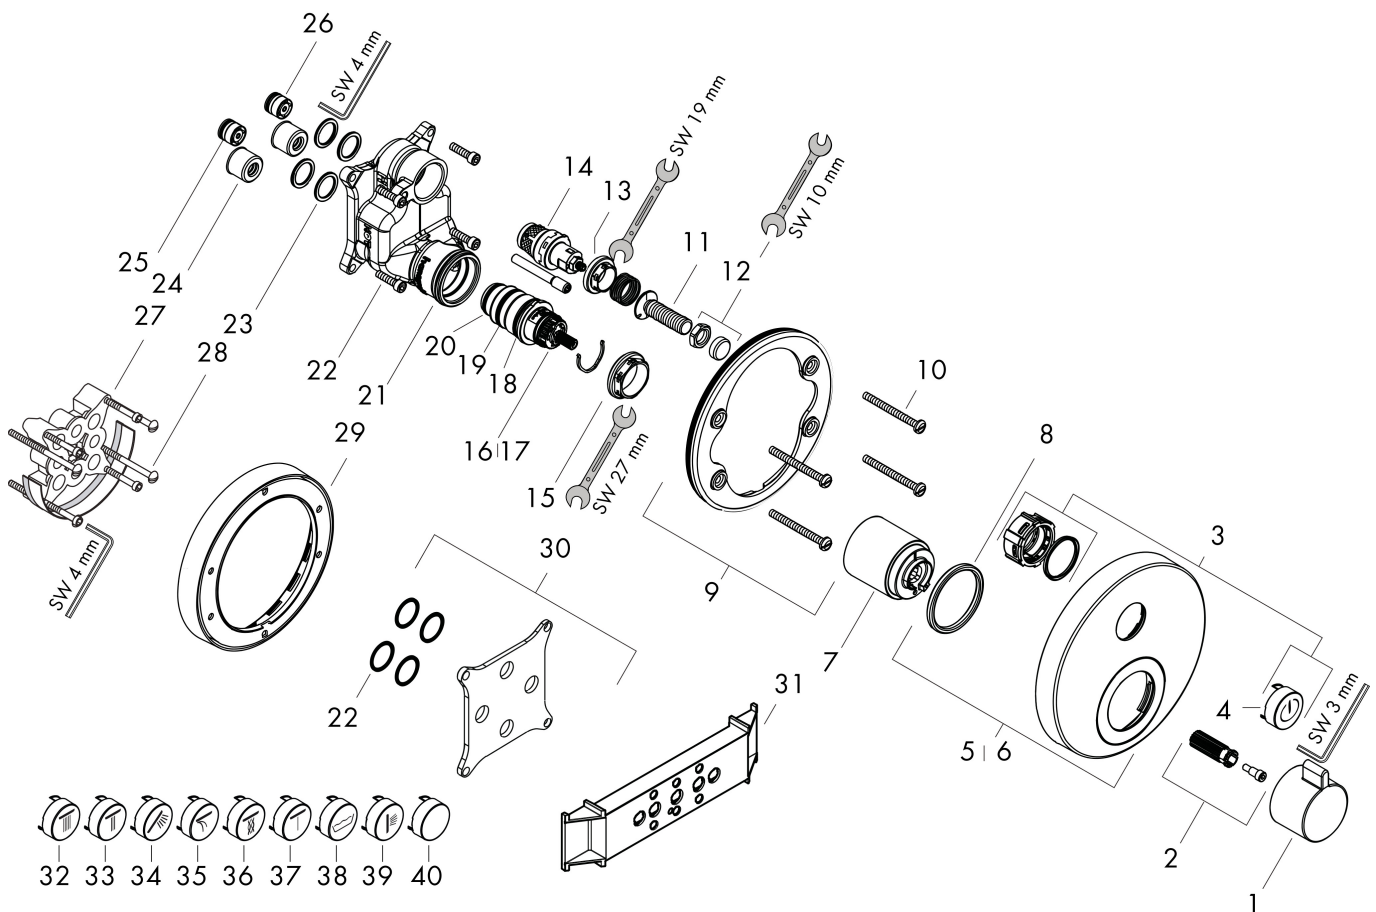

Varumärke	hansgrohe
Art. Namn	ShowerSelect S Termostat för inbyggd 1 funktion
Art. Nr.	15744000
RSK-nr.	8310289
Ytskikt	Krom
Pos	1

Reservdelsritning för byggnadsår: >03/15