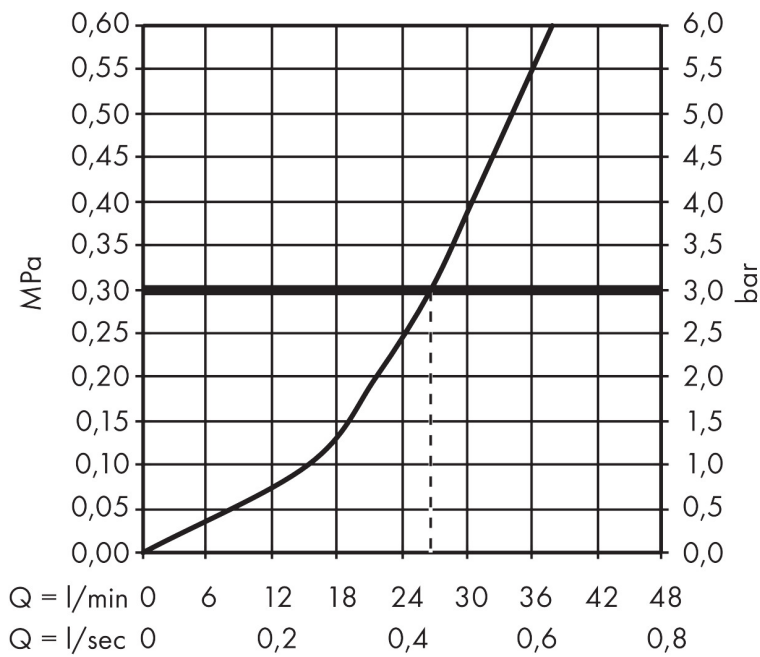

Varumärke hansgrohe
Art. Namn **ShowSelect S** Termostat för inbyggd 1 funktion
Art. Nr. 15744000
RSK-nr. 8310289
Ytsikt Krom
Pos 1

Flödesdiagram

1 Fri genomströmning