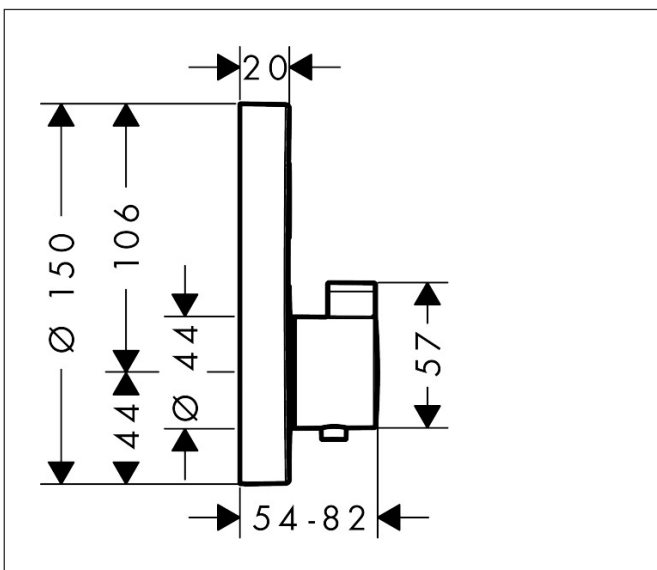

Ritning

Teknologi

Certifikat

Koder/standarder

- STA 1401