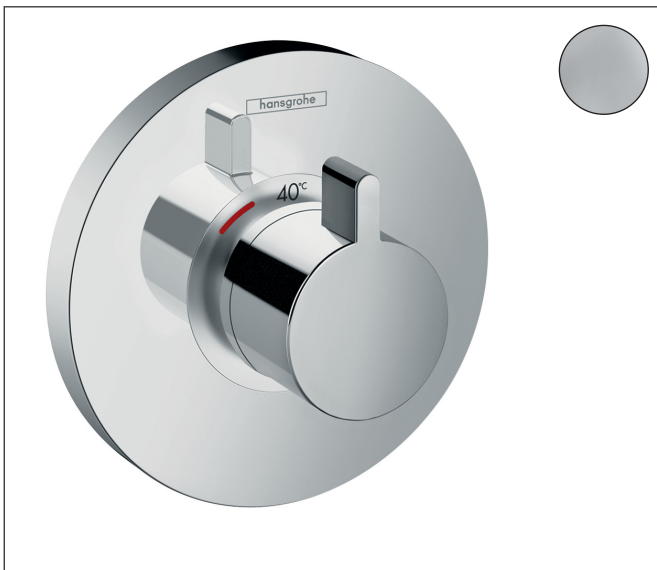

Varumärke	hansgrohe
Art. Namn	<b>ShowerSelect S</b> Termostat HighFlow för inbyggnad
Art. Nr.	15741000
RSK-nr.	8310292
Ytskikt	Krom
Pos	1

## Funktioner

- 1 funktion
- termostatinsats
- flödesmängd övre utlopp: 42 l/min
- flödesmängd nedre utlopp: 42 l/min
- maximal flödesmängd vid 3 bar: 59 l/min
- Säkerhetsspärr vid 40 °C
- temperaturbegränsning inställningsbar
- smutsfilter inkluderat
- ljudklass: I
- flödesklass: C, B