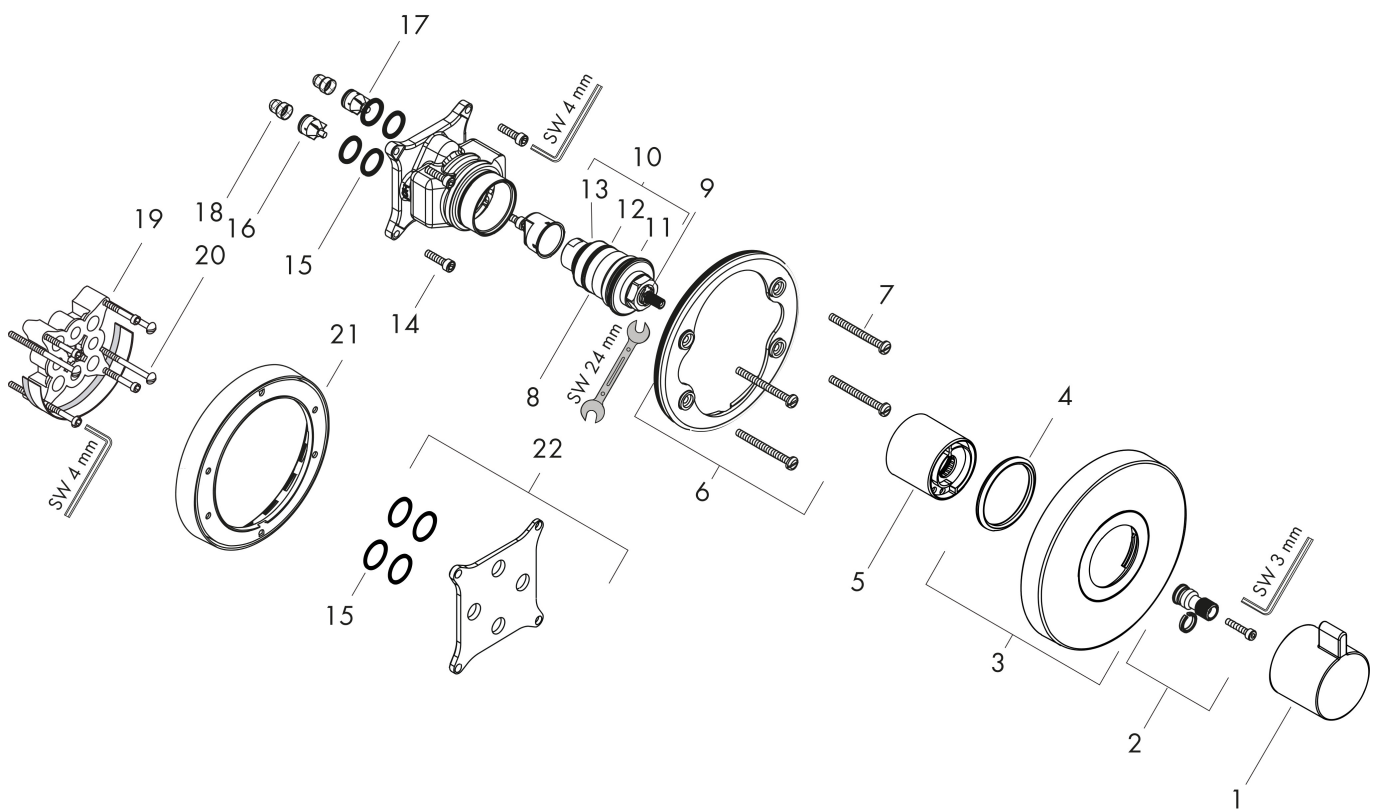

Varumärke	hansgrohe
Art. Namn	ShowerSelect S Termostat HighFlow för inbyggnad
Art. Nr.	15741000
RSK-nr.	8310292
Ytskikt	Krom
Pos	1

Reservdelsritning för byggnadsår: >05/14