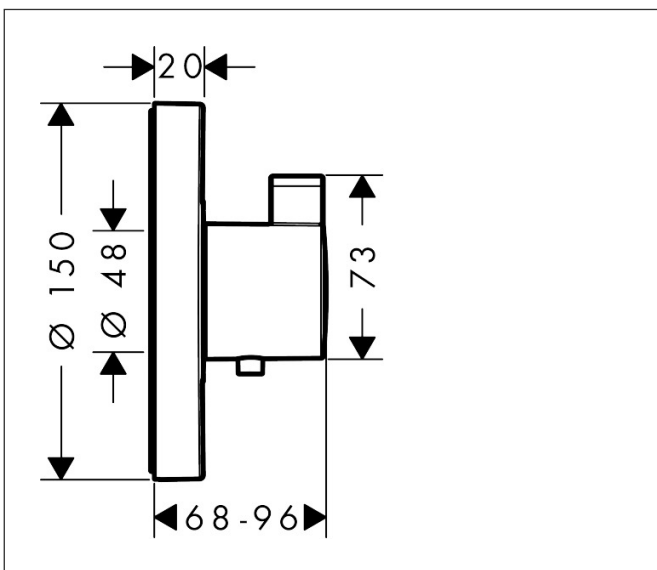

Ritning

Teknologi

Certifikat

Koder/standarder

- STA 1400