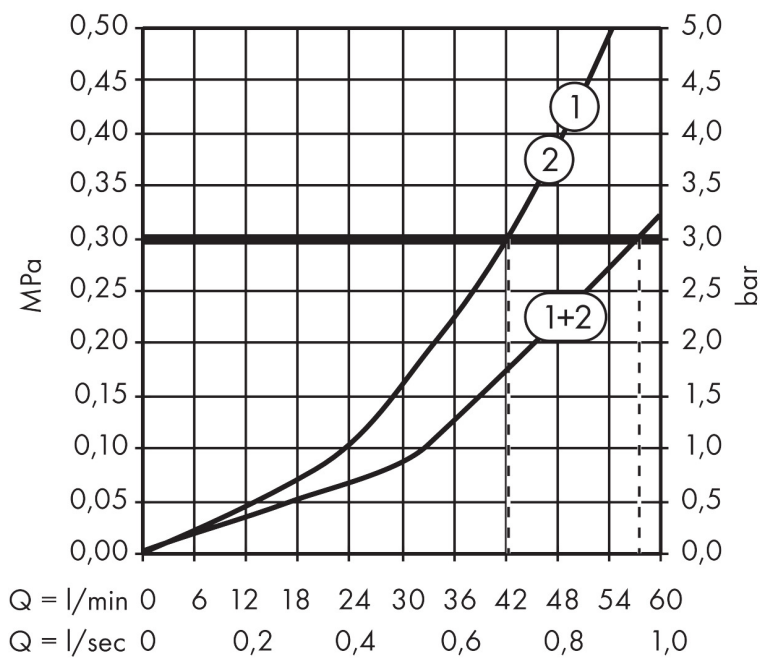

Varumärke hansgrohe
Art. Namn **ShowSelect S** Termostat HighFlow för inbyggnad
Art. Nr. 15741000
RSK-nr. 8310292
Ytskikt Krom
Pos 1

Flödesdiagram

1 Avlopp 1
2 Avlopp 2