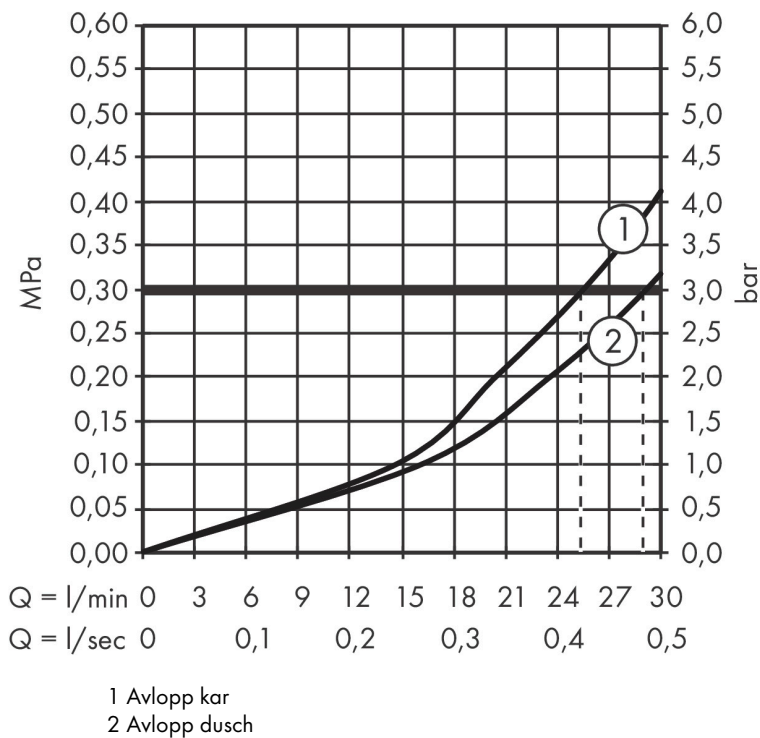

Varumärke hansgrohe
Art. Namn **Ecostat E** Termostat för inbyggnad 2 funktioner
Art. Nr. 15708000
RSK-nr. 8310293
Ytskikt Krom
Pos 1

Flödesdiagram