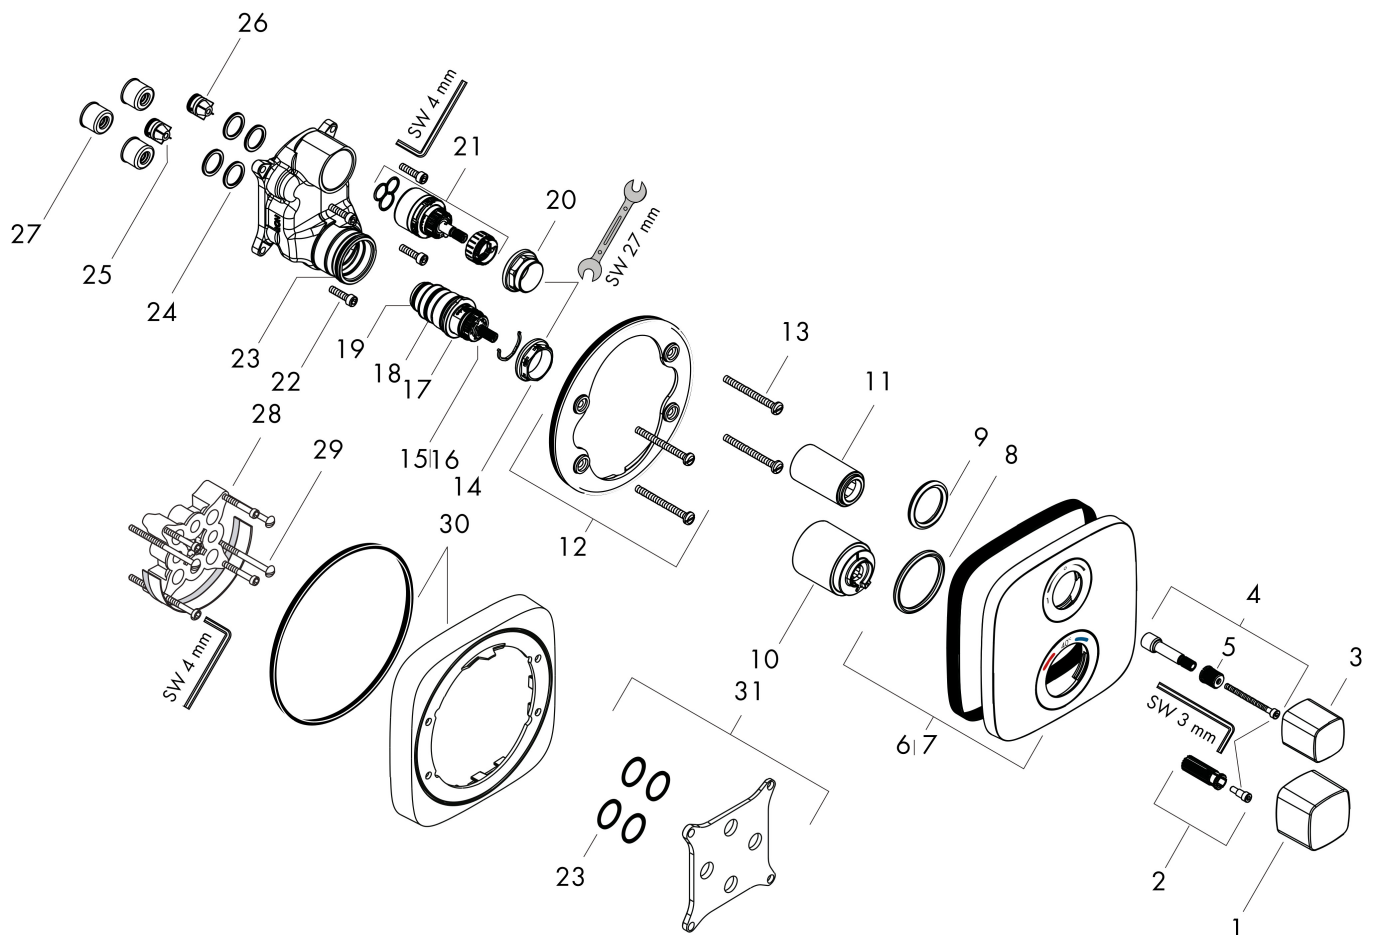

Varumärke	hansgrohe
Art. Namn	Ecostat E Termostat för inbyggnad 2 funktioner
Art. Nr.	15708000
RSK-nr.	8310293
Ytsikt	Krom
Pos	1

Produktbild

Funktioner

- 2 funktioner
- termostatsats, av-/omställningsventil
- maximal flödesmängd vid 1 bar: 16 l/min
- flödesmängd övre utlopp: 28 l/min
- flödesmängd nedre utlopp: 25 l/min
- maximal flödesmängd vid 3 bar: 29 l/min
- Säkerhetsspärr vid 40 °C
- temperaturbegränsning inställningsbar

Ritning

Teknologi

Certifikat

Koder/standarder

- STA 1400
- STA 1429

Varumärke hansgrohe
 Art. Namn **Ecostat E** Termostat för inbyggnad 2 funktioner
 Art. Nr. 15708000
 RSK-nr. 8310293
 Ytskikt Krom
 Pos 1

Flödesdiagram

Varumärke	hansgrohe
Art. Namn	Ecostat E Termostat för inbyggnad 2 funktioner
Art. Nr.	15708000
RSK-nr.	8310293
Ytskikt	Krom
Pos	1

Reservdelsritning för byggnadsår: >04/18

Varumärke	hansgrohe
Art. Namn	Ecostat E Termostat för inbyggnad 2 funktioner
Art. Nr.	15708000
RSK-nr.	8310293
Ytskikt	Krom
Pos	1

Reservdelstlista för byggnadsår: >04/18

Pos.	Beskrivning	Art.nr.
1	Termostatgrepp	92273000
2	null	95843000
3	Grepp	92280000
4	Greppadapter	95252000
5	null	98932000
6	Rosett 155 / 155 mm	92279000
7	Rosett till omvända anslutningar	92564000
8	O-ring 44x4	98471000
9	O-ring 30x5	98153000
10	hylsa	92216000
11	hylsa	95253000
12	null	98793000
13	Skruvset	96454000
14	Mutter	98913000
15	Termostatinsats	98282000
16	Termostatinsats för omvänd rörföring	92373000
17	O-ring 25x2,5	92146000
18	O-ring 25x1,5	98146000
19	O-ring 20x1,5	98197000
20	Mutter	95255000
21	Avstängningsventil inkl. omkastare	98283000
22	Skruvset	96525000
23	O-ring 36x2	98156000
24	O-ring 16x2	98133000
25	Backventil (tryckfast upp till 2 MPa)	92594000
26	Backventil-set DW 15	97350000
27	Ljuddämpare	94073000
28	Förlängare 25 mm	13595000
29	Skruvset	97747000
30	Förlängare 22 mm	15597000
31	Kompensationsset 1"	95521000
a	inbyggnadsdel	01800180
b	Adapter för ombytta anslutningar	93181000
c	Fett	90920000