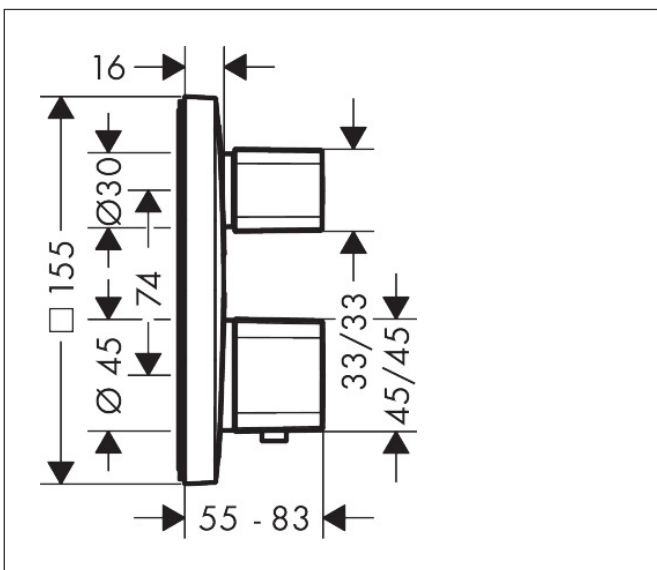

Varumärke	hansgrohe
Art. Namn	Ecostat E Termostat för inbyggnad 2 funktioner
Art. Nr.	15708000
RSK-nr.	8310293
Ytsikt	Krom
Pos	1

Produktbild

Funktioner

- 2 funktioner
- termostatsats, av-/omställningsventil
- maximal flödesmängd vid 1 bar: 16 l/min
- flödesmängd övre utlopp: 28 l/min
- flödesmängd nedre utlopp: 25 l/min
- maximal flödesmängd vid 3 bar: 29 l/min
- Säkerhetsspärr vid 40 °C
- temperaturbegränsning inställningsbar

Ritning

Teknologi

Certifikat

Koder/standarder

- STA 1400
- STA 1429

Varumärke hansgrohe
 Art. Namn **Ecostat E** Termostat för inbyggnad 2 funktioner
 Art. Nr. 15708000
 RSK-nr. 8310293
 Ytskikt Krom
 Pos 1

Flödesdiagram

Varumärke	hansgrohe
Art. Namn	Ecostat E Termostat för inbyggnad 2 funktioner
Art. Nr.	15708000
RSK-nr.	8310293
Ytskikt	Krom
Pos	1

Reservdelsritning för byggnadsår: >04/18

Varumärke	hansgrohe
Art. Namn	Ecostat E Termostat för inbyggnad 2 funktioner
Art. Nr.	15708000
RSK-nr.	8310293
Ytskikt	Krom
Pos	1