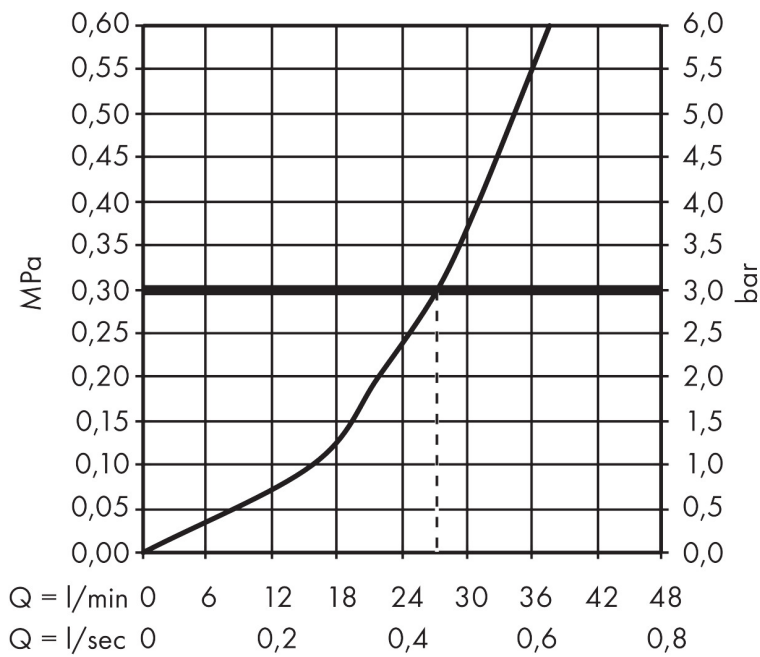

Varumärke hansgrohe
Art. Namn **Ecostat E** Termostat för inbyggnad 1 funktion
Art. Nr. 15707000
RSK-nr. 8310295
Ytskikt Krom
Pos 1

Flödesdiagram