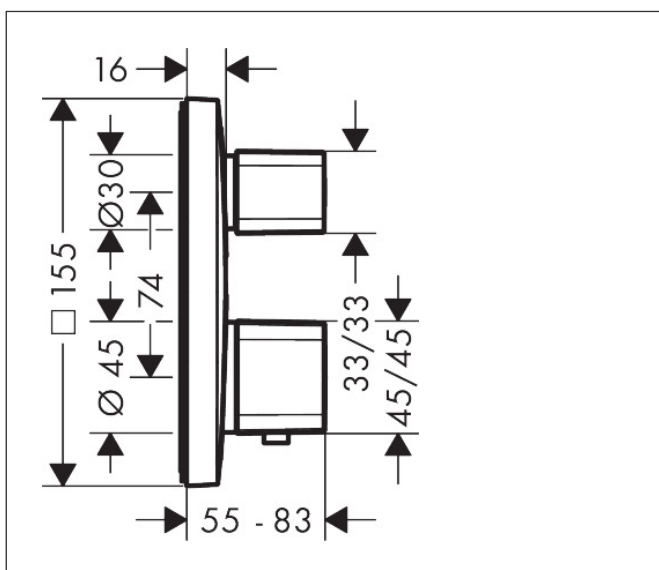

Ritning

Teknologi

Certifikat

Koder/standarder

- STA 1400