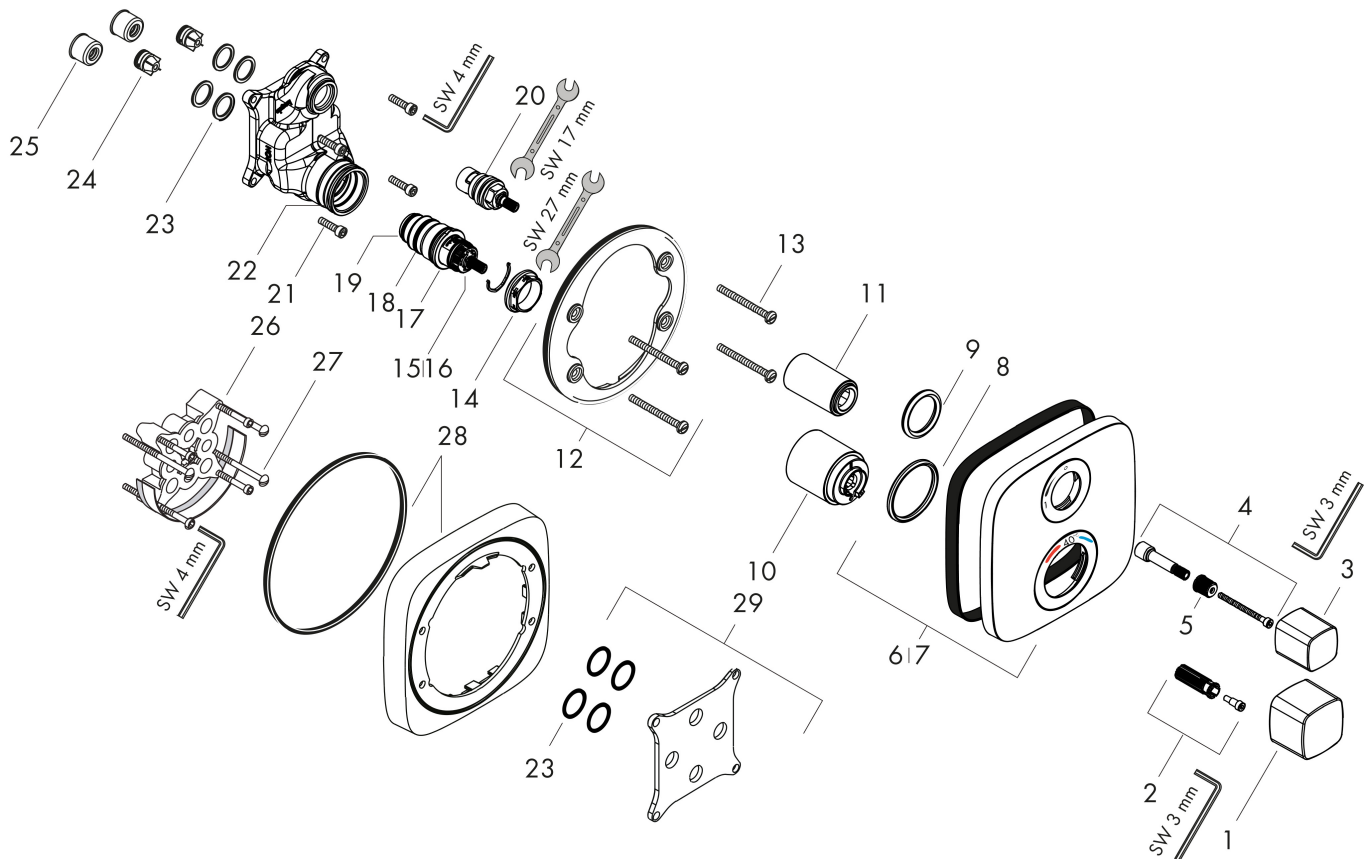

Varumärke	hansgrohe
Art. Namn	Ecostat E Termostat för inbyggnad 1 funktion
Art. Nr.	15707000
RSK-nr.	8310295
Ytskikt	Krom
Pos	1

Reservdelsritning för byggnadsår: >05/14