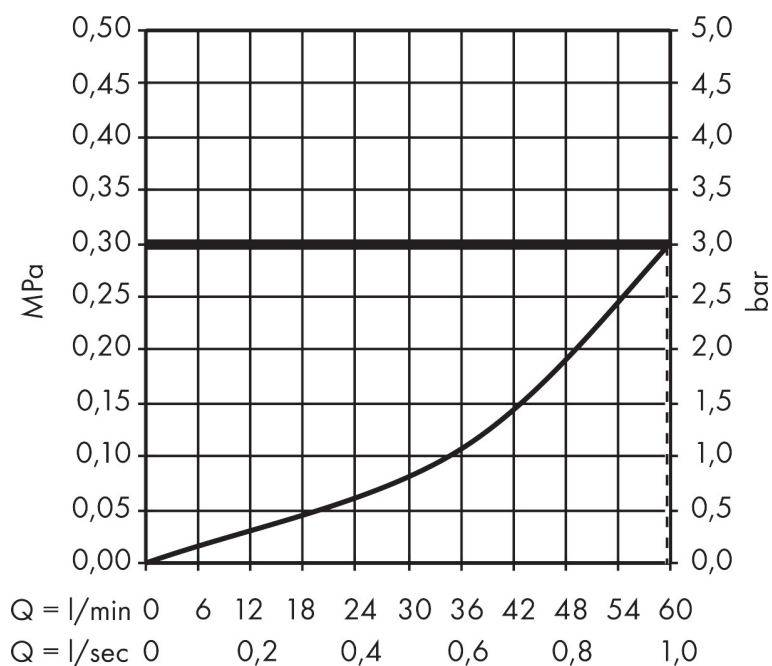

Varumärke AXOR
Art. Namn **AXOR Citterio E** Termostatmodul 120/120 Softcube för inbyggnad
Art. Nr. 36702000
RSK-nr. 8310347
Ytskikt Krom
Pos 1

Flödesdiagram