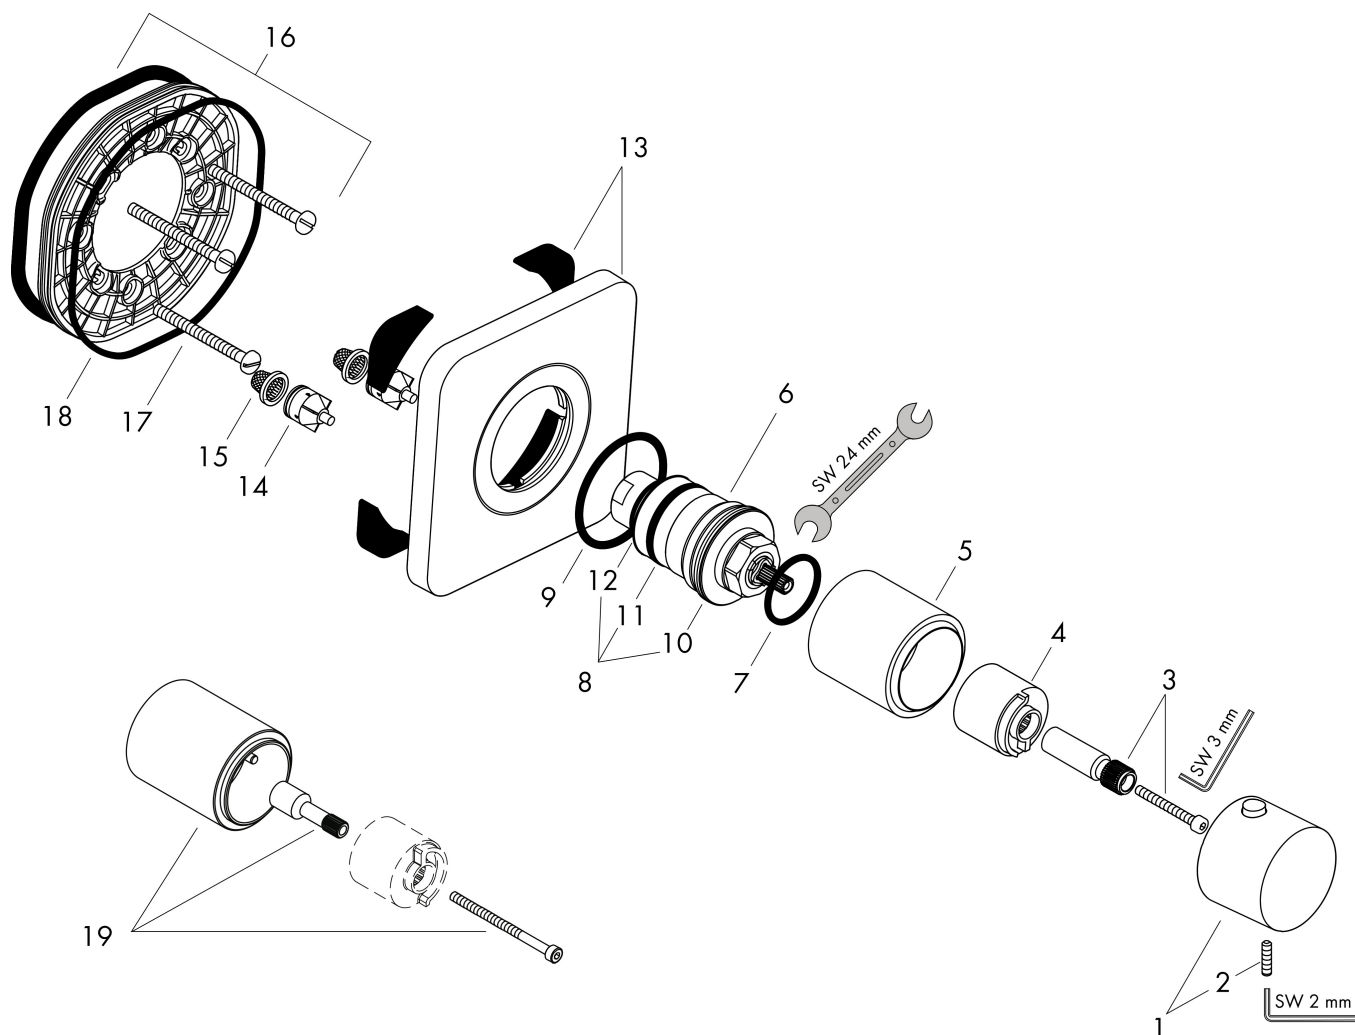

Varumärke	AXOR
Art. Namn	AXOR Citterio E Termostatmodul 120/120 Softcube för inbyggnad
Art. Nr.	36702000
RSK-nr.	8310347
Ytskikt	Krom
Pos	1

Produktbild

Funktioner

- termostatinsats
- maximal flödesmängd vid 3 bar: 59 l/min
- Säkerhetspärre vid 40 °C
- temperaturbegränsning inställningsbar

Ritning

Teknologi

Certifikat

Koder/standarder

- STA 1401

Varumärke AXOR
Art. Namn **AXOR Citterio E** Termostatmodul 120/120 Softcube för inbyggnad
Art. Nr. 36702000
RSK-nr. 8310347
Ytskikt Krom
Pos 1

Flödesdiagram

Varumärke	AXOR
Art. Namn	AXOR Citterio E Termostatmodul 120/120 Softcube för inbyggnad
Art. Nr.	36702000
RSK-nr.	8310347
Ytskikt	Krom
Pos	1

Reservdelssritning för byggnadsår: >12/14

Varumärke	AXOR
Art. Namn	AXOR Citterio E Termostatmodul 120/120 Softcube för inbyggnad
Art. Nr.	36702000
RSK-nr.	8310347
Ytskikt	Krom
Pos	1