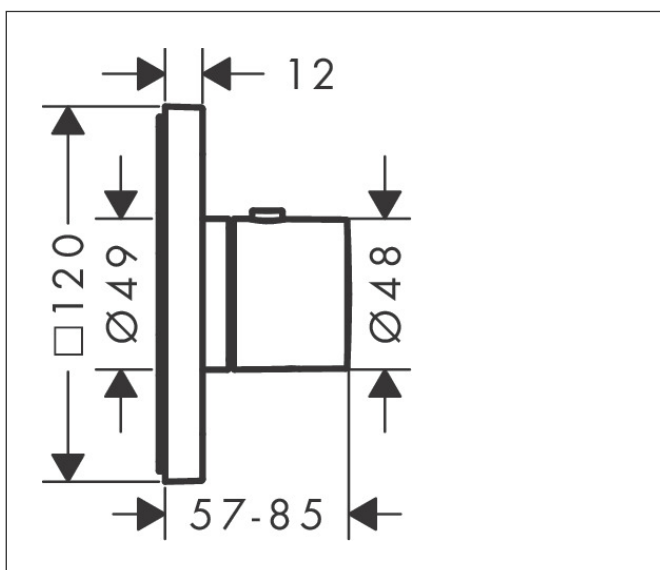

Varumärke	AXOR
Art. Namn	AXOR Citterio E Termostatmodul 120/120 Softcube för inbyggnad
Art. Nr.	36702000
RSK-nr.	8310347
Ytskikt	Krom
Pos	1

Produktbild

Funktioner

- termostatinsats
- maximal flödesmängd vid 3 bar: 59 l/min
- Säkerhetspärre vid 40 °C
- temperaturbegränsning inställningsbar

Ritning

Teknologi

Certifikat

Koder/standarder

- STA 1401

Varumärke AXOR
Art. Namn **AXOR Citterio E** Termostatmodul 120/120 Softcube för inbyggnad
Art. Nr. 36702000
RSK-nr. 8310347
Ytskikt Krom
Pos 1

Flödesdiagram

Varumärke	AXOR
Art. Namn	AXOR Citterio E Termostatmodul 120/120 Softcube för inbyggnad
Art. Nr.	36702000
RSK-nr.	8310347
Ytskikt	Krom
Pos	1

Reservdelssritning för byggnadsår: >12/14

Varumärke	AXOR
Art. Namn	AXOR Citterio E Termostatmodul 120/120 Softcube för inbyggnad
Art. Nr.	36702000
RSK-nr.	8310347
Ytskikt	Krom
Pos	1